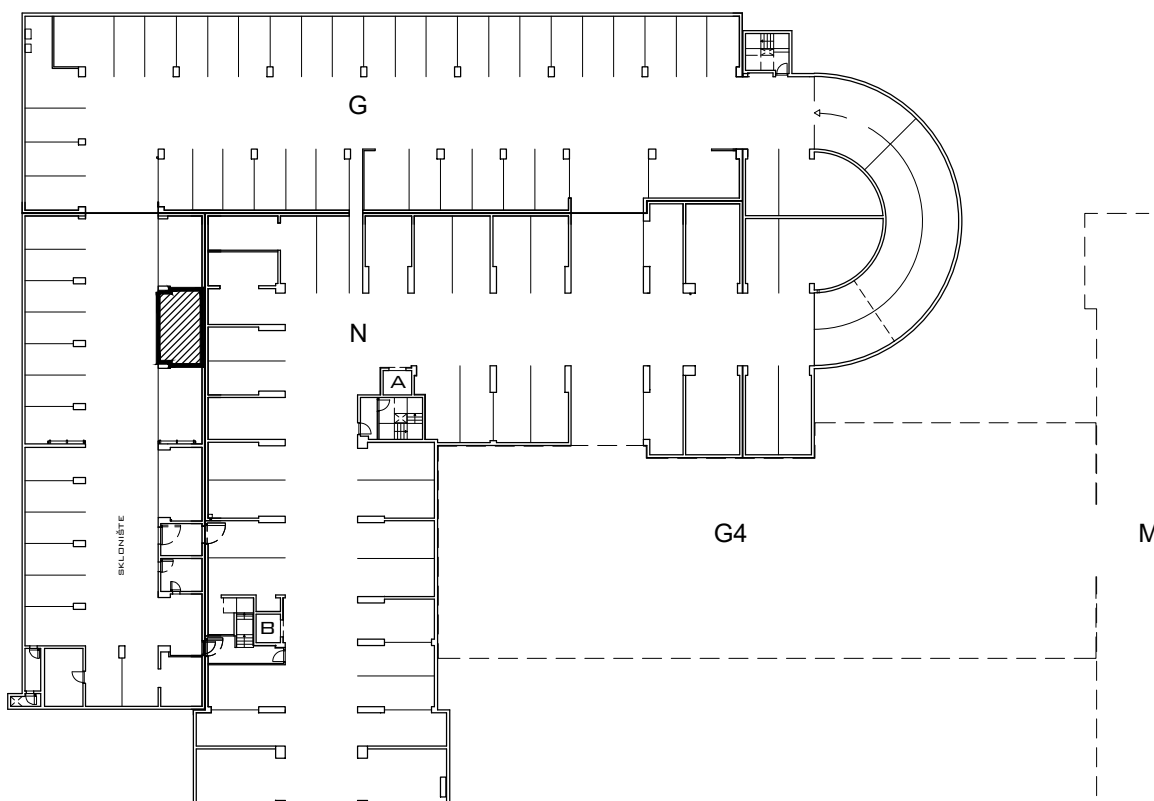

ŠPANSKO- SJEVER, ZAGREB
k.č.br. 2800/1 k.o. STENJEVEC

PODZEMNA GARAŽA G

VISINA PARKIRALIŠTA cca 250 cm

OVO PARKIRALIŠNO MJESTO SASTAVNI JE DIO SKLONIŠTA!

MJ 1:100

PODRUM -2 , DIO G , PARKIRALIŠTE G-102

P= 22,37 m²

NAPOMENA: PO POTREBI TREBA OMOGUĆITI PRISTUP ZAJEDNIČKIM INSTALACIJAMA

POLOŽAJ PARKIRALIŠTA U GARAŽI NA ETAŽI PODRUM -2