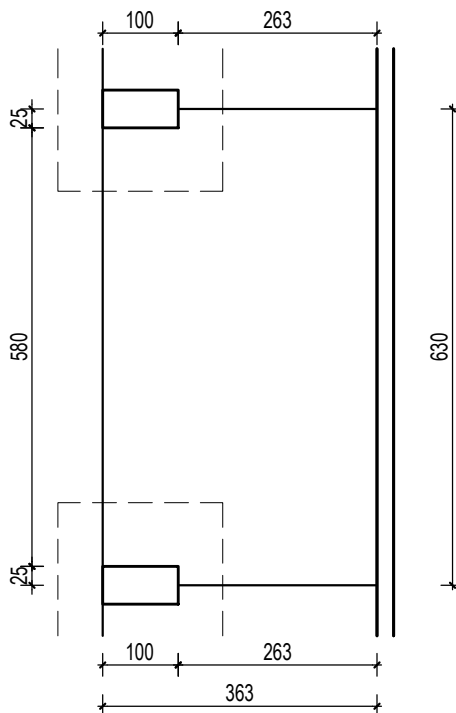

ŠPANSKO- SJEVER, ZAGREB
k.č.br. 2800/1 k.o. STENJEVEC

PODZEMNA GARAŽA G

VISINA PARKIRALIŠTA cca 250 cm

OVO PARKIRALIŠNO MJESTO SASTAVNI JE DIO SKLONIŠTA!

MJ 1:100

PODRUM -2 , DIO G , PARKIRALIŠTE G-102

P= 22,37 m²