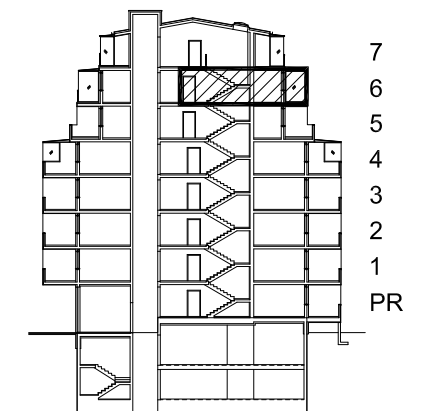

MJ 1:100

TLOCRT 6. KATA

POLOŽAJ STANA U ZGRADI

PRESJEK

POLOŽAJ STANA U ZGRADI

STAN M3C-46 - trosobni

6. KAT

1. ULAZ		11.34	m <sup>2</sup>
2. DNEVNI BORAVAK		20.39	m <sup>2</sup>
3. KUPAONICA		4.80	m <sup>2</sup>
4. KUHINJA		4.75	m <sup>2</sup>
5. SOBA		12.33	m <sup>2</sup>
6. SOBA		14.62	m <sup>2</sup>
7. WC		2.54	m <sup>2</sup>
8. LOGGIA	0.75x 22.64	16.98	m <sup>2</sup>
<b>SVEUKUPNO</b>		<b>87.75</b>	<b>m<sup>2</sup></b>