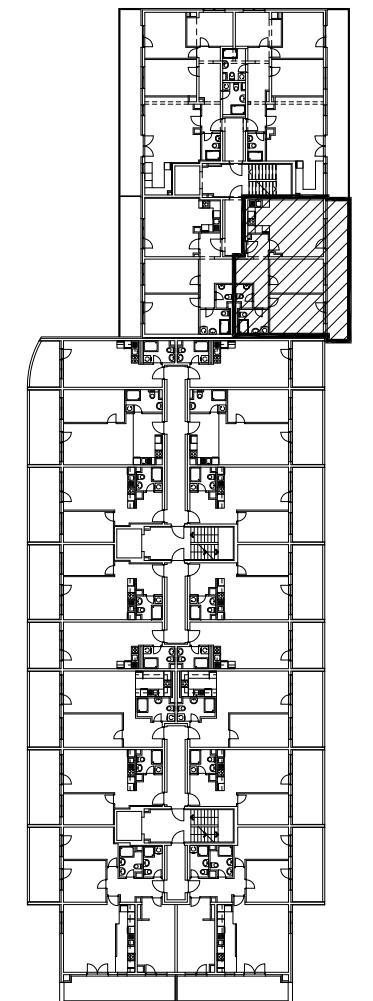

MJ 1:100

TLOCRT 6. KATA

POLOŽAJ STANA U ZGRADI

PRESJEK

POLOŽAJ STANA U ZGRADI

STAN M3C-46 - trosobni

6. KAT

1. ULAZ		11.34	m <sup>2</sup>
2. DNEVNI BORAVAK		20.39	m <sup>2</sup>
3. KUPAONICA		4.80	m <sup>2</sup>
4. KUHINJA		4.75	m <sup>2</sup>
5. SOBA		12.33	m <sup>2</sup>
6. SOBA		14.62	m <sup>2</sup>
7. WC		2.54	m <sup>2</sup>
8. LOGGIA	0.75x 22.64	16.98	m <sup>2</sup>
<b>SVEUKUPNO</b>		<b>87.75</b>	<b>m<sup>2</sup></b>