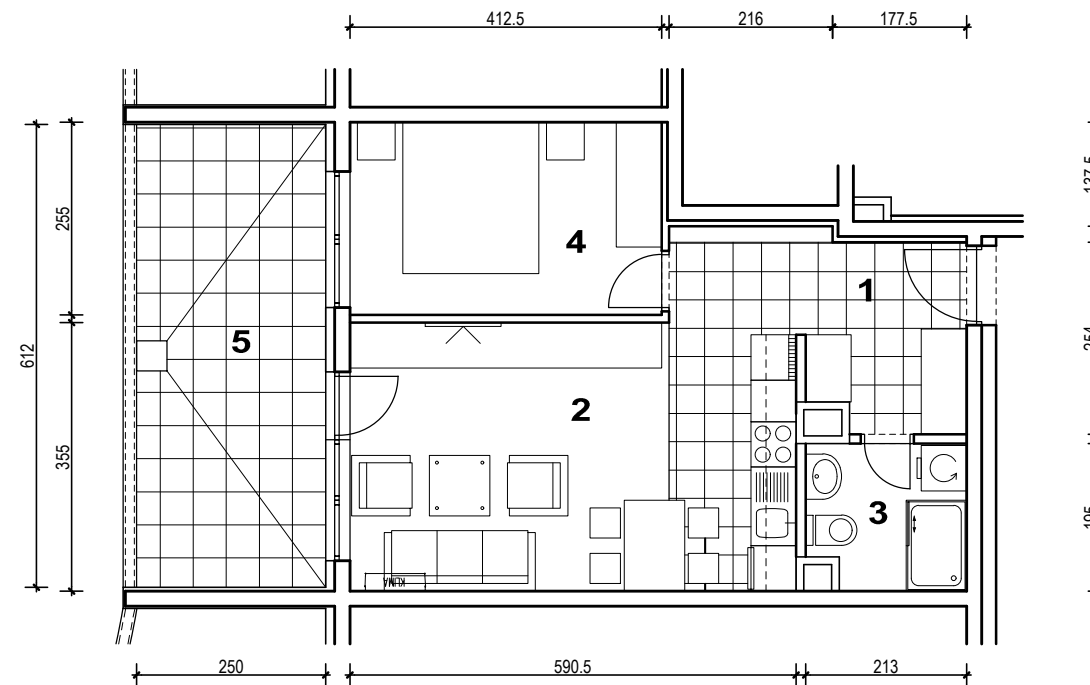

POLOŽAJ U NASELJU

SITUACIJA

MJ 1:100

TLOCRT 3. KATA

POLOŽAJ STANA I SPREMIŠTA U ZGRADI

STAN M3C-31 - dvosobni

3. KAT

PRESJEK

1. ULAZ		7.56	m ²
2. KUHINJA + DNEVNI BORAVAK		20.96	m ²
3. KUPAONICA		3.95	m ²
4. SOBA		10.52	m ²
5. LOGGIA	0.75x15.30	11.48	m ²
SVEUKUPNO		54.47	m ²

POLOŽAJ STANA U ZGRADI

STAN M3C-31 P= 54.47 m²