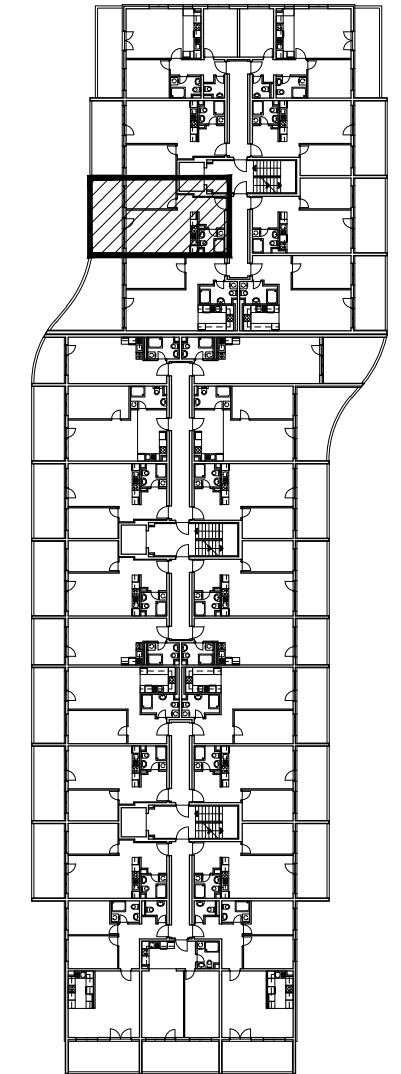

POLOŽAJ U NASELJU

SITUACIJA

MJ 1:100

TLOCRT 3. KATA

POLOŽAJ STANA I SPREMIŠTA U ZGRADI

STAN M3C-31 - dvosobni

3. KAT

PRESJEK

1. ULAZ		7.56	m ²
2. KUHINJA + DNEVNI BORAVAK		20.96	m ²
3. KUPAONICA		3.95	m ²
4. SOBA		10.52	m ²
5. LOGGIA	0.75x15.30	11.48	m ²
SVEUKUPNO		54.47	m ²

POLOŽAJ STANA U ZGRADI

STAN M3C-31 P= 54.47 m²