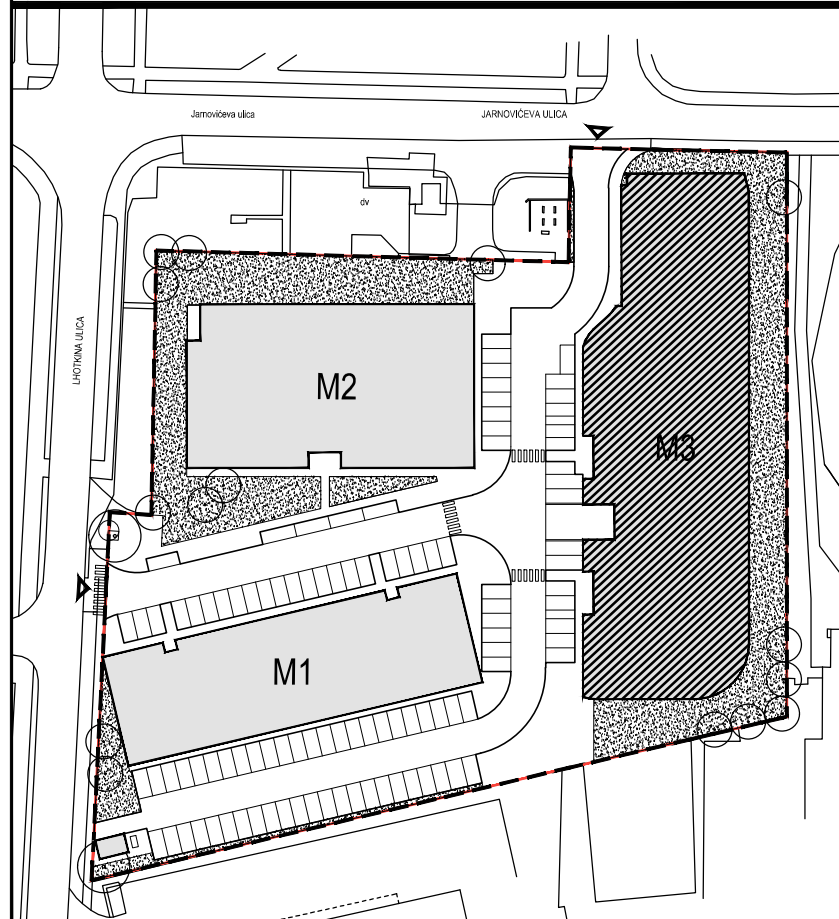

POLOŽAJ U NASELJU

SITUACIJA

MJ 1:100

TLOCRT 3. KATA

POLOŽAJ STANA I SPREMIŠTA U ZGRADI

STAN M3C-31 - dvosobni

3. KAT

PRESJEK

1. ULAZ		7.56	m ²
2. KUHINJA + DNEVNI BORAVAK		20.96	m ²
3. KUPAONICA		3.95	m ²
4. SOBA		10.52	m ²
5. LOGGIA	0.75x15.30	11.48	m ²
SVEUKUPNO		54.47	m ²

POLOŽAJ STANA U ZGRADI

STAN M3C-31 P= 54.47 m²