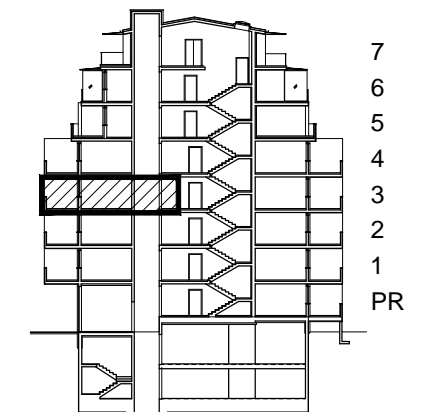

POLOŽAJ U NASELJU

SITUACIJA

MJ 1:100

TLOCRT 3. KATA

POLOŽAJ STANA I SPREMIŠTA U ZGRADI

STAN M3C-31 - dvosobni

3. KAT

PRESJEK

1. ULAZ		7.56	m ²
2. KUHINJA + DNEVNI BORAVAK		20.96	m ²
3. KUPAONICA		3.95	m ²
4. SOBA		10.52	m ²
5. LOGGIA	0.75x15.30	11.48	m ²
SVEUKUPNO		54.47	m ²

POLOŽAJ STANA U ZGRADI

STAN M3C-31 P= 54.47 m²