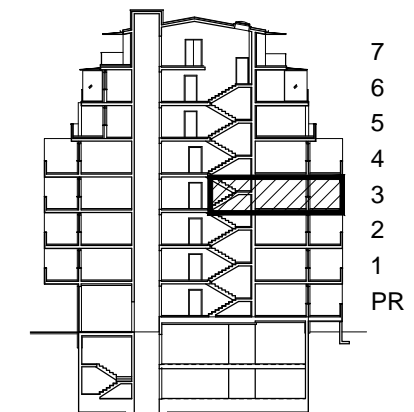

POLOŽAJ U NASELJU

SITUACIJA

MJ 1:100

POLOŽAJ STANA I SPREMIŠTA U ZGRADI

TLOCRT 3. KATA

STAN M3C-29 - dvosobni

3. KAT

PRESJEK

1. ULAZ		7.82	m <sup>2</sup>
2. KUHINJA		6.03	m <sup>2</sup>
3. DNEVNI BORAVAK		19.95	m <sup>2</sup>
4. KUPAONICA		5.06	m <sup>2</sup>
5. SOBA		13.28	m <sup>2</sup>
6. LOGGIA	0.75x15.30	11.48	m <sup>2</sup>
<b>SVEUKUPNO</b>		<b>63.62</b>	<b>m<sup>2</sup></b>

POLOŽAJ STANA U ZGRADI

STAN M3C-29 P= 63.62 m<sup>2</sup>