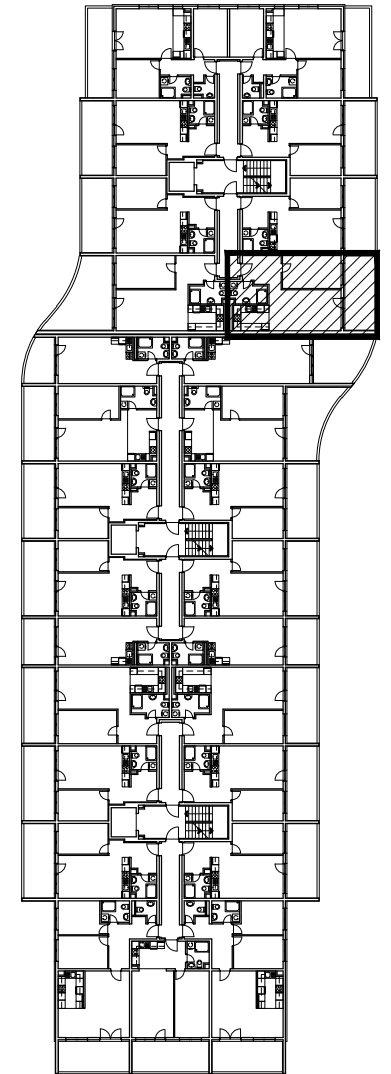

POLOŽAJ U NASELJU

SITUACIJA

MJ 1:100

POLOŽAJ STANA I SPREMIŠTA U ZGRADI

TLOCRT 3. KATA

STAN M3C-29 - dvosobni

3. KAT

PRESJEK

1. ULAZ		7.82	m <sup>2</sup>
2. KUHINJA		6.03	m <sup>2</sup>
3. DNEVNI BORAVAK		19.95	m <sup>2</sup>
4. KUPAONICA		5.06	m <sup>2</sup>
5. SOBA		13.28	m <sup>2</sup>
6. LOGGIA	0.75x15.30	11.48	m <sup>2</sup>
<b>SVEUKUPNO</b>		<b>63.62</b>	<b>m<sup>2</sup></b>

POLOŽAJ STANA U ZGRADI

STAN M3C-29 P= 63.62 m<sup>2</sup>