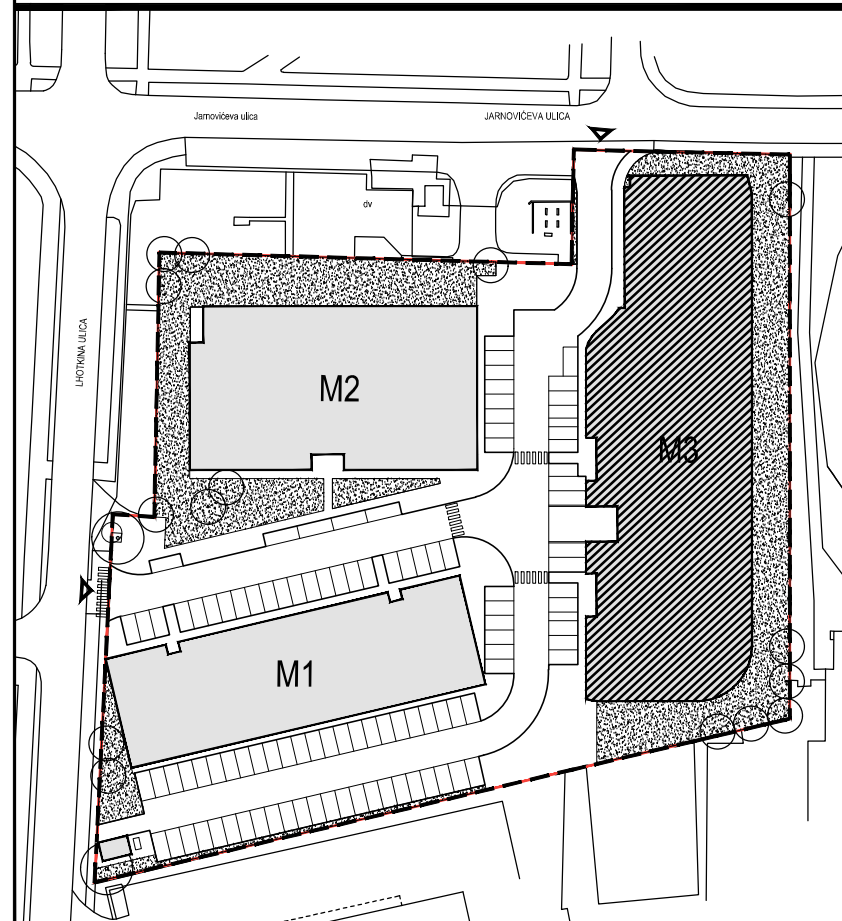

POLOŽAJ U NASELJU

SITUACIJA

MJ 1:100

POLOŽAJ STANA I SPREMIŠTA U ZGRADI

TLOCRT 3. KATA

STAN M3C-29 - dvosobni

3. KAT

PRESJEK

1. ULAZ		7.82	m <sup>2</sup>
2. KUHINJA		6.03	m <sup>2</sup>
3. DNEVNI BORAVAK		19.95	m <sup>2</sup>
4. KUPAONICA		5.06	m <sup>2</sup>
5. SOBA		13.28	m <sup>2</sup>
6. LOGGIA	0.75x15.30	11.48	m <sup>2</sup>
<b>SVEUKUPNO</b>		<b>63.62</b>	<b>m<sup>2</sup></b>

POLOŽAJ STANA U ZGRADI

STAN M3C-29 P= 63.62 m<sup>2</sup>