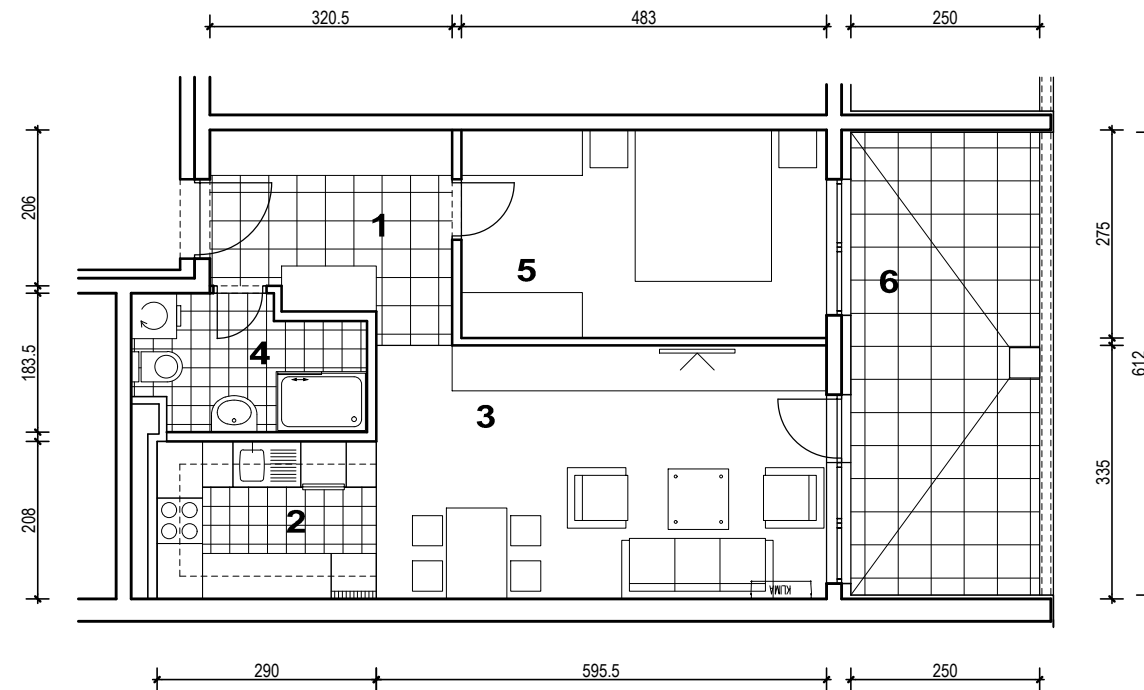

POLOŽAJ U NASELJU

SITUACIJA

MJ 1:100

POLOŽAJ STANA I SPREMIŠTA U ZGRADI

TLOCRT 3. KATA

STAN M3C-29 - dvosobni

3. KAT

PRESJEK

1. ULAZ		7.82	m <sup>2</sup>
2. KUHINJA		6.03	m <sup>2</sup>
3. DNEVNI BORAVAK		19.95	m <sup>2</sup>
4. KUPAONICA		5.06	m <sup>2</sup>
5. SOBA		13.28	m <sup>2</sup>
6. LOGGIA	0.75x15.30	11.48	m <sup>2</sup>
<b>SVEUKUPNO</b>		<b>63.62</b>	<b>m<sup>2</sup></b>

POLOŽAJ STANA U ZGRADI

STAN M3C-29 P= 63.62 m<sup>2</sup>