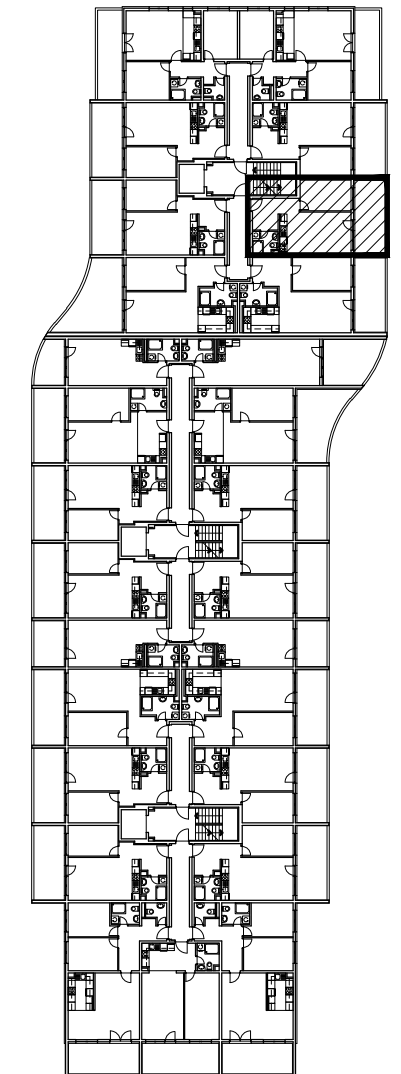

POLOŽAJ U NASELJU

SITUACIJA

MJ 1:100

PRESJEK

TLOCRT 3. KATA

POLOŽAJ STANA U ZGRADI

STAN M3C-28 - dvosobni

3. KAT

1. ULAZ		7.56 m ²
2. KUHINJA + DNEVNI BORAVAK		20.79 m ²
3. KUPAONICA		3.88 m ²
4. SOBA		10.71 m ²
5. LOGGIA	0.75x15.30	11.48 m ²
SVEUKUPNO		54.42 m²

POLOŽAJ STANA U ZGRADI

STAN M3C-28 P= 54.42 m²