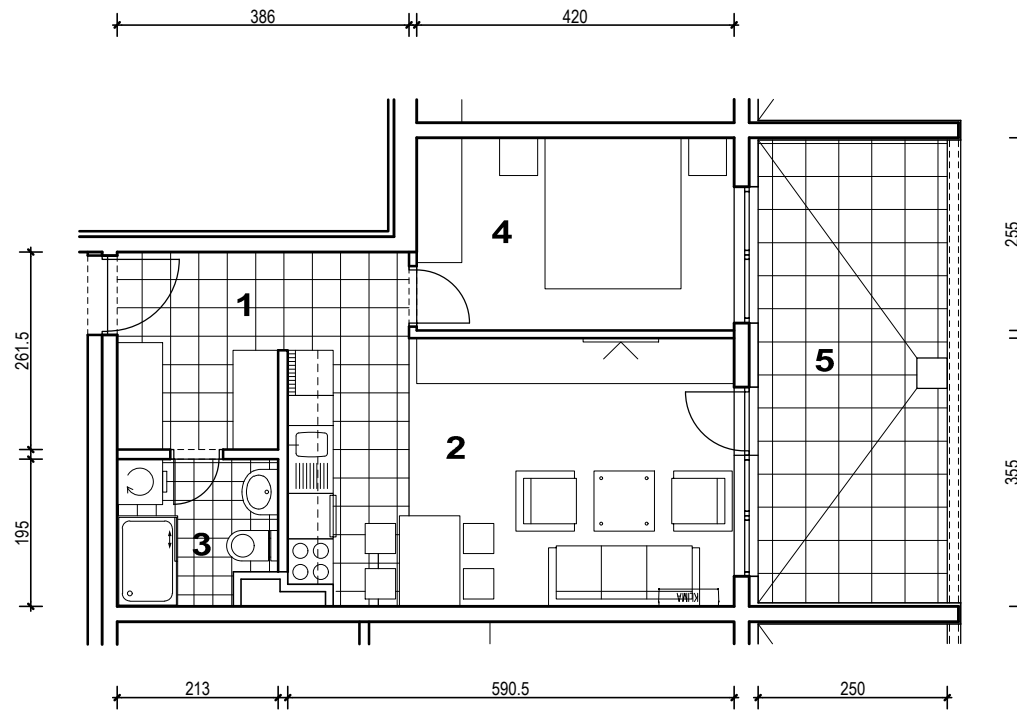

POLOŽAJ U NASELJU

SITUACIJA

MJ 1:100

PRESJEK

TLOCRT 3. KATA

POLOŽAJ STANA U ZGRADI

STAN M3C-28 - dvosobni

3. KAT

1. ULAZ		7.56 m ²
2. KUHINJA + DNEVNI BORAVAK		20.79 m ²
3. KUPAONICA		3.88 m ²
4. SOBA		10.71 m ²
5. LOGGIA	0.75x15.30	11.48 m ²
SVEUKUPNO		54.42 m²

POLOŽAJ STANA U ZGRADI

STAN M3C-28 P= 54.42 m²