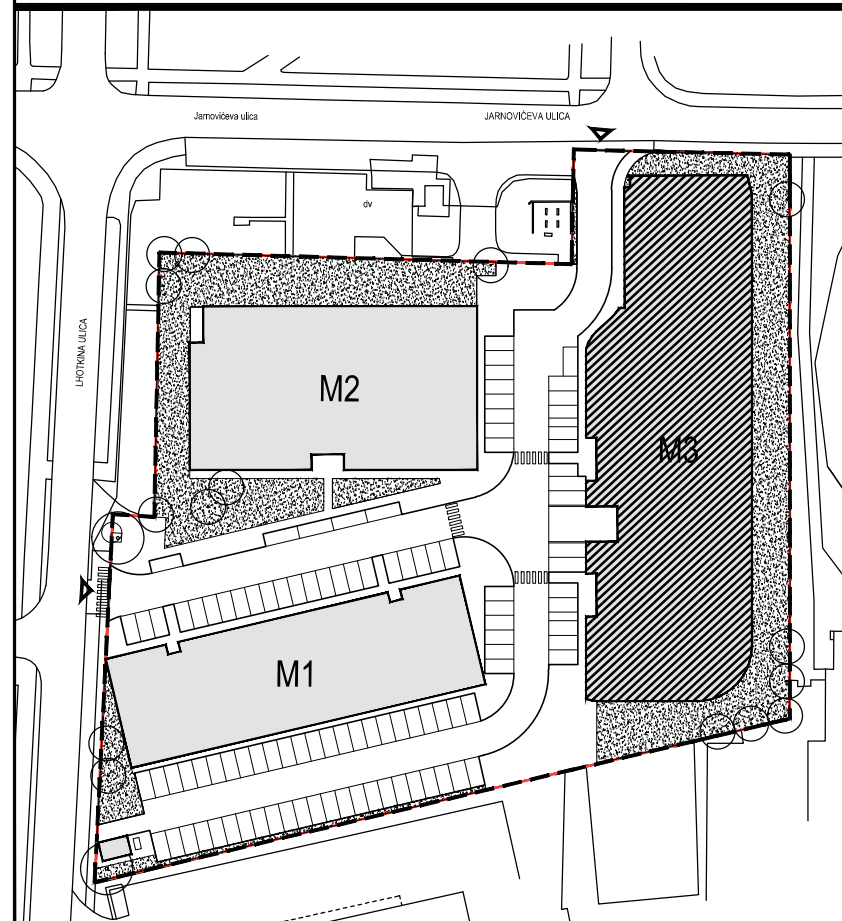

POLOŽAJ U NASELJU

SITUACIJA

MJ 1:100

PRESJEK

TLOCRT 3. KATA

POLOŽAJ STANA U ZGRADI

STAN M3C-28 - dvosobni

3. KAT

1. ULAZ		7.56 m ²
2. KUHINJA + DNEVNI BORAVAK		20.79 m ²
3. KUPAONICA		3.88 m ²
4. SOBA		10.71 m ²
5. LOGGIA	0.75x15.30	11.48 m ²
SVEUKUPNO		54.42 m²

POLOŽAJ STANA U ZGRADI

STAN M3C-28 P= 54.42 m²