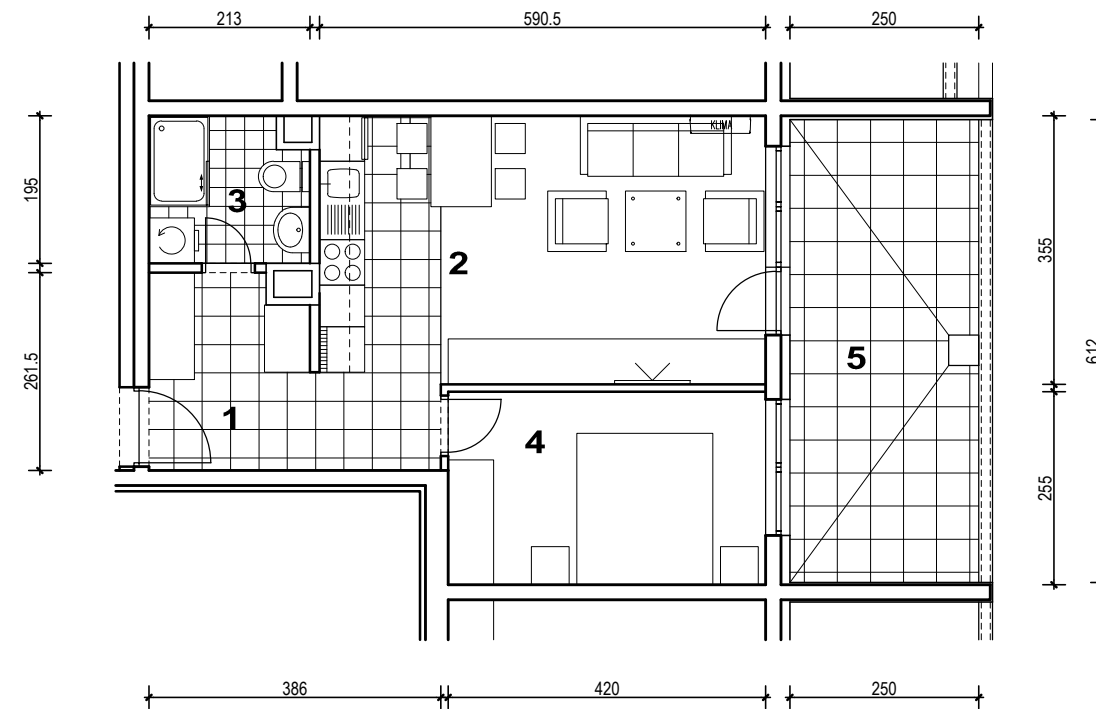

# STAMBENA ZGRADA OZNAKE M3, JARNOVIĆEVA - LHOTKINA, PREČKO, ZAGREB

# STAN M3C-27

POLOŽAJ U NASELJU

SITUACIJA

MJ 1:100

TLOCRT 3. KATA

POLOŽAJ STANA U ZGRADI

**STAN M3C-27 - dvosobni**

**3. KAT**

**PRESJEK**

1. ULAZ		7.32	m <sup>2</sup>
2. KUHINJA + DNEVNI BORAVAK		20.96	m <sup>2</sup>
3. KUPAONICA		3.95	m <sup>2</sup>
4. SOBA		10.71	m <sup>2</sup>
5. LOGGIA	0.75x15.30	11.48	m <sup>2</sup>
<b>SVEUKUPNO</b>		<b>54.42</b>	<b>m<sup>2</sup></b>

POLOŽAJ STANA U ZGRADI

**STAN M3C-27 P= 54.42 m<sup>2</sup>**