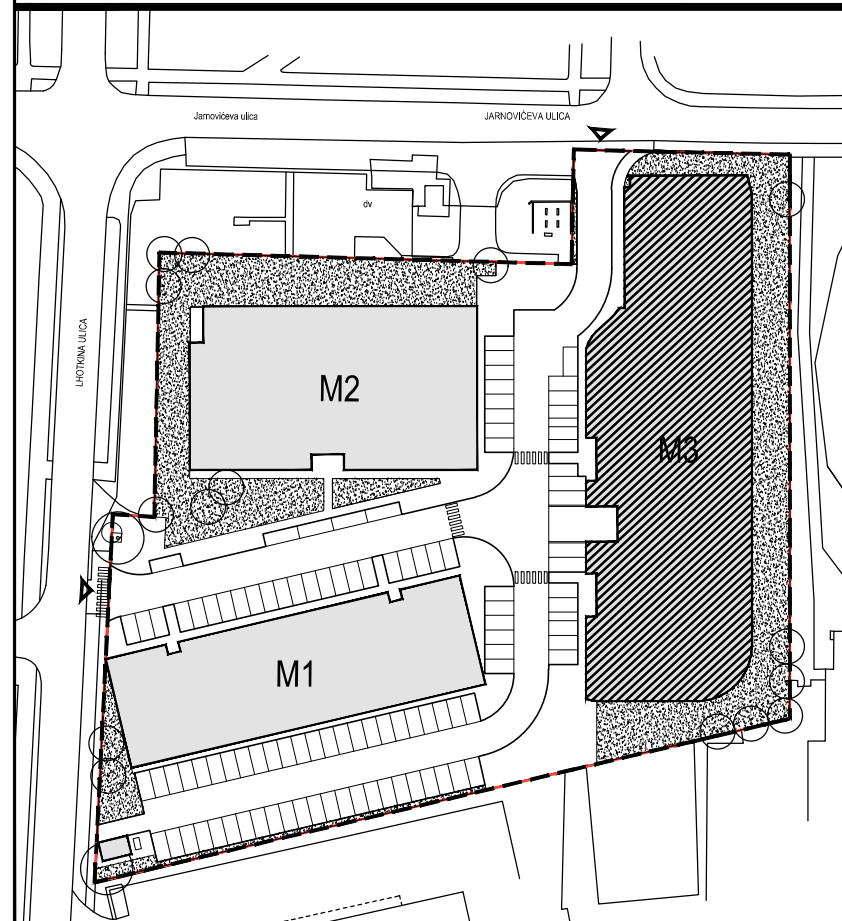

# STAMBENA ZGRADA OZNAKE M3, JARNOVIĆEVA - LHOTKINA, PREČKO, ZAGREB

# STAN M3C-27

POLOŽAJ U NASELJU

SITUACIJA

MJ 1:100

TLOCRT 3. KATA

POLOŽAJ STANA U ZGRADI

**STAN M3C-27 - dvosobni**

**3. KAT**

**PRESJEK**

1. ULAZ		7.32	m <sup>2</sup>
2. KUHINJA + DNEVNI BORAVAK		20.96	m <sup>2</sup>
3. KUPAONICA		3.95	m <sup>2</sup>
4. SOBA		10.71	m <sup>2</sup>
5. LOGGIA	0.75x15.30	11.48	m <sup>2</sup>
<b>SVEUKUPNO</b>		<b>54.42</b>	<b>m<sup>2</sup></b>

POLOŽAJ STANA U ZGRADI

**STAN M3C-27 P= 54.42 m<sup>2</sup>**