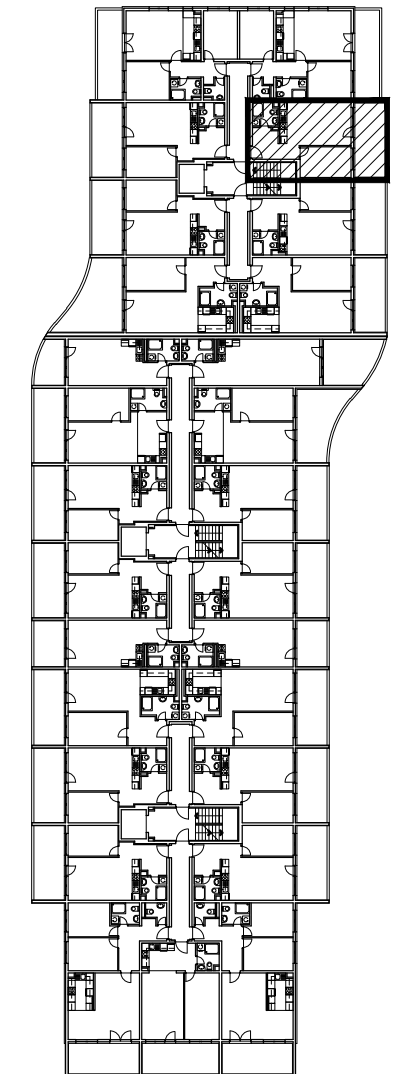

# STAN M3C-27

POLOŽAJ U NASELJU

SITUACIJA

MJ 1:100

TLOCRT 3. KATA

POLOŽAJ STANA U ZGRADI

**STAN M3C-27 - dvosobni**

**3. KAT**

**PRESJEK**

1. ULAZ		7.32	m <sup>2</sup>
2. KUHINJA + DNEVNI BORAVAK		20.96	m <sup>2</sup>
3. KUPAONICA		3.95	m <sup>2</sup>
4. SOBA		10.71	m <sup>2</sup>
5. LOGGIA	0.75x15.30	11.48	m <sup>2</sup>
<b>SVEUKUPNO</b>		<b>54.42</b>	<b>m<sup>2</sup></b>

POLOŽAJ STANA U ZGRADI

**STAN M3C-27 P= 54.42 m<sup>2</sup>**