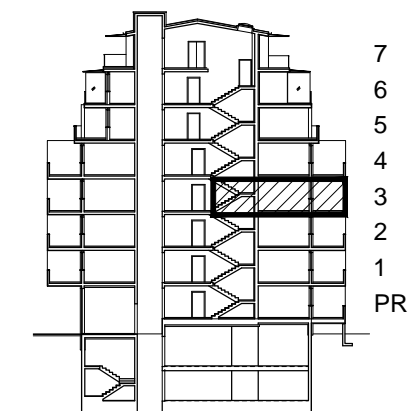

# STAN M3C-27

POLOŽAJ U NASELJU

SITUACIJA

MJ 1:100

TLOCRT 3. KATA

POLOŽAJ STANA U ZGRADI

**STAN M3C-27 - dvosobni**

**3. KAT**

**PRESJEK**

1. ULAZ		7.32	m <sup>2</sup>
2. KUHINJA + DNEVNI BORAVAK		20.96	m <sup>2</sup>
3. KUPAONICA		3.95	m <sup>2</sup>
4. SOBA		10.71	m <sup>2</sup>
5. LOGGIA	0.75x15.30	11.48	m <sup>2</sup>
<b>SVEUKUPNO</b>		<b>54.42</b>	<b>m<sup>2</sup></b>

POLOŽAJ STANA U ZGRADI

**STAN M3C-27 P= 54.42 m<sup>2</sup>**