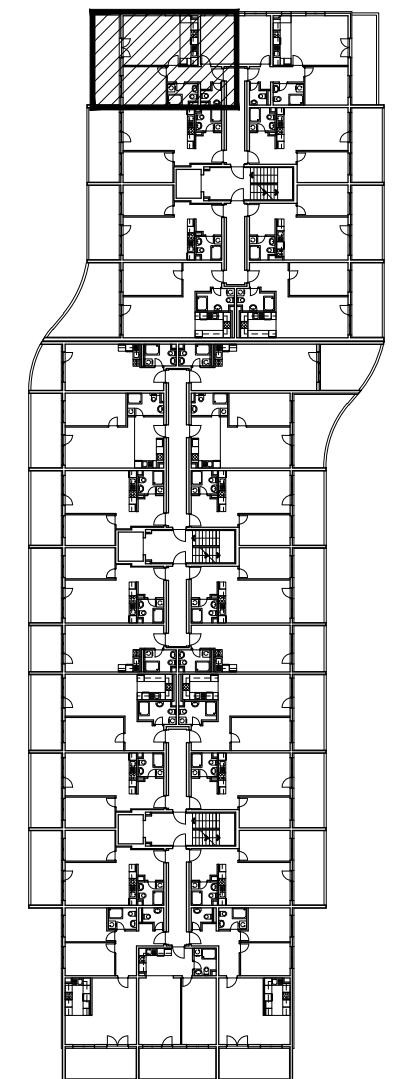

POLOŽAJ U NASELJU

SITUACIJA

TLOCRT 3. KATA

MJ 1:100

POLOŽAJ STANA U ZGRADI

STAN M3C-25 - trosobni

3. KAT

PRESJEK

1. ULAZ		6.28	m2
2. KUHINJA + DNEVNI BORAVAK		25.27	m2
3. KUPAONICA		4.18	m2
4. SOBA		11.26	m2
5. SOBA		11.32	m2
6. WC		2.31	m2
7. BALKON	0.5x15.06	7.53	m2
SVEUKUPNO		68.15	m2

POLOŽAJ STANA U ZGRADI

STAN M3C-25 P= 68.15 m2