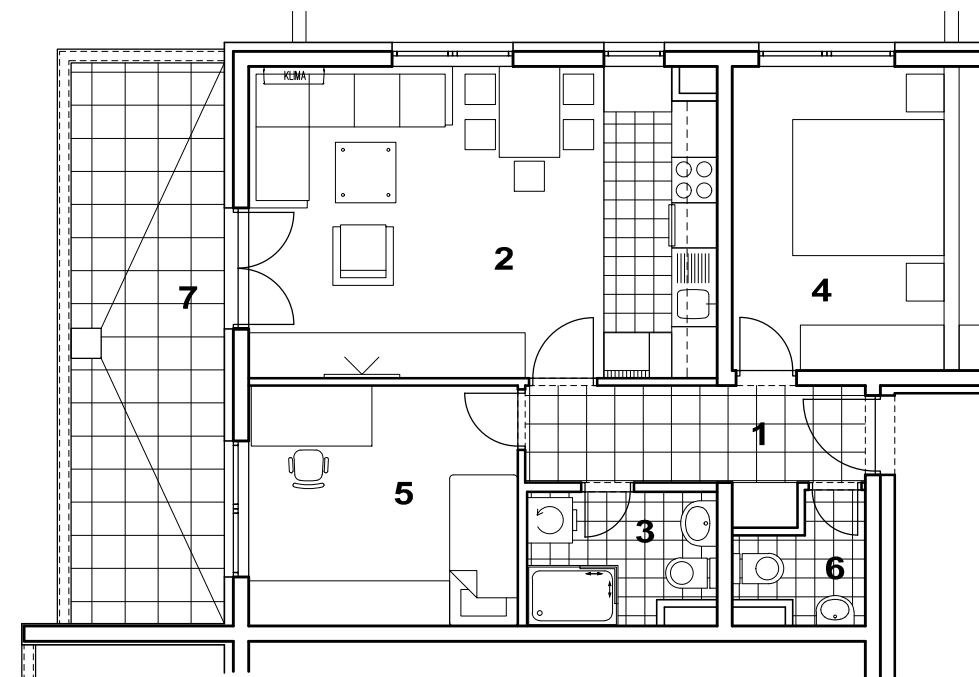

POLOŽAJ U NASELJU

SITUACIJA

TLOCRT 3. KATA

MJ 1:100

POLOŽAJ STANA U ZGRADI

STAN M3C-25 - trosobni

3. KAT

PRESJEK

1. ULAZ		6.28	m2
2. KUHINJA + DNEVNI BORAVAK		25.27	m2
3. KUPAONICA		4.18	m2
4. SOBA		11.26	m2
5. SOBA		11.32	m2
6. WC		2.31	m2
7. BALKON	0.5x15.06	7.53	m2
SVEUKUPNO		68.15	m2

POLOŽAJ STANA U ZGRADI

STAN M3C-25 P= 68.15 m2