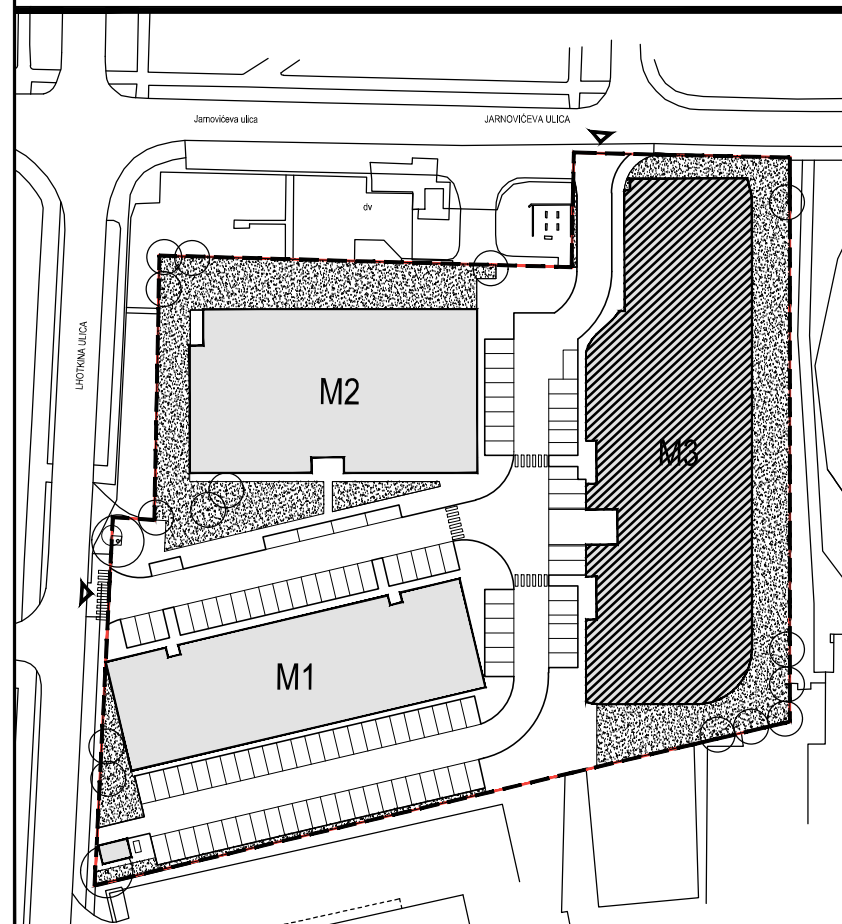

POLOŽAJ U NASELJU

SITUACIJA

TLOCRT 3. KATA

MJ 1:100

POLOŽAJ STANA U ZGRADI

STAN M3C-25 - trosobni

3. KAT

PRESJEK

1. ULAZ		6.28	m2
2. KUHINJA + DNEVNI BORAVAK		25.27	m2
3. KUPAONICA		4.18	m2
4. SOBA		11.26	m2
5. SOBA		11.32	m2
6. WC		2.31	m2
7. BALKON	0.5x15.06	7.53	m2
SVEUKUPNO		68.15	m2

POLOŽAJ STANA U ZGRADI

STAN M3C-25 P= 68.15 m2