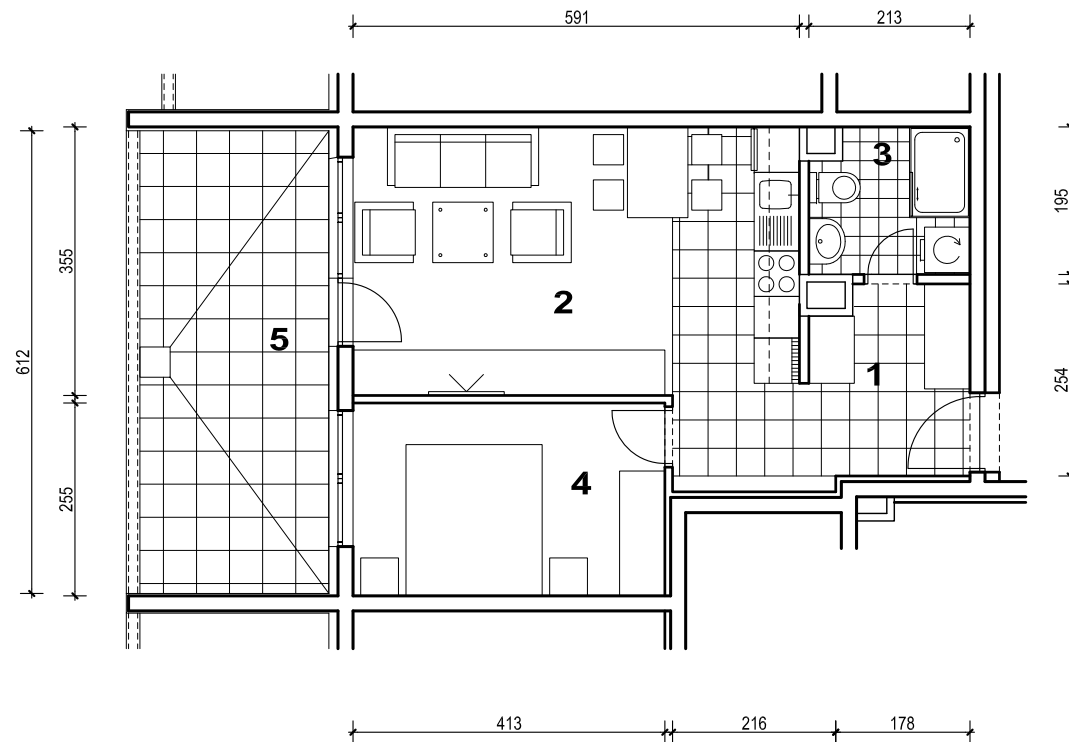

POLOŽAJ U NASELJU

SITUACIJA

MJ 1:100

TLOCRT 3. KATA

POLOŽAJ STANA U ZGRADI

STAN M3C-24 - dvosobni

3. KAT

PRESJEK

1. ULAZ		7.56	m ²
2. KUHINJA + DNEVNI BORAVAK		20.96	m ²
3. KUPAONICA		3.95	m ²
4. SOBA		10.52	m ²
5. LOGGIA	0.75x15.30	11.48	m ²
SVEUKUPNO		54.47	m²

POLOŽAJ STANA U ZGRADI

STAN M3C-24 P= 54.47 m²