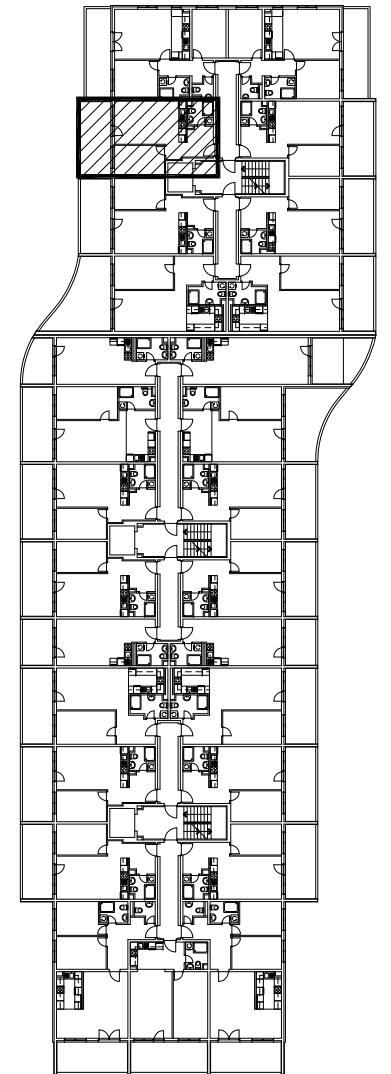

POLOŽAJ U NASELJU

SITUACIJA

MJ 1:100

TLOCRT 3. KATA

POLOŽAJ STANA U ZGRADI

STAN M3C-24 - dvosobni

3. KAT

PRESJEK

1. ULAZ		7.56	m ²
2. KUHINJA + DNEVNI BORAVAK		20.96	m ²
3. KUPAONICA		3.95	m ²
4. SOBA		10.52	m ²
5. LOGGIA	0.75x15.30	11.48	m ²
SVEUKUPNO		54.47	m²

POLOŽAJ STANA U ZGRADI

STAN M3C-24 P= 54.47 m²