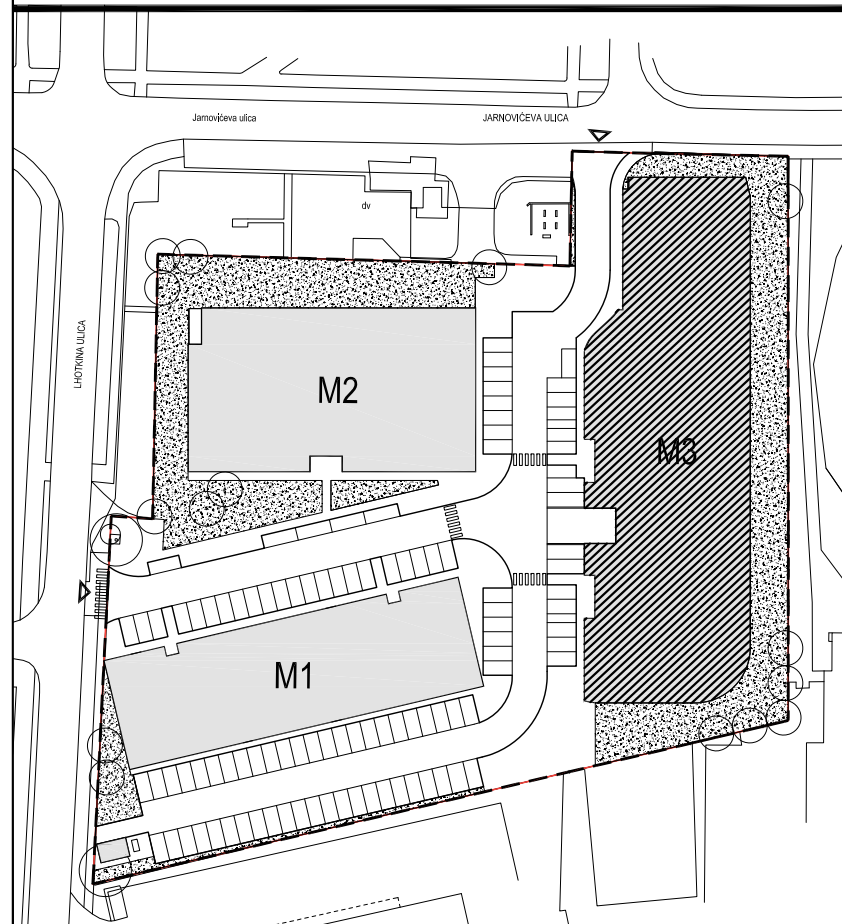

POLOŽAJ U NASELJU

SITUACIJA

MJ 1:100

TLOCRT 3. KATA

POLOŽAJ STANA U ZGRADI

STAN M3C-24 - dvosobni

3. KAT

PRESJEK

1. ULAZ		7.56	m ²
2. KUHINJA + DNEVNI BORAVAK		20.96	m ²
3. KUPAONICA		3.95	m ²
4. SOBA		10.52	m ²
5. LOGGIA	0.75x15.30	11.48	m ²
SVEUKUPNO		54.47	m²

POLOŽAJ STANA U ZGRADI

STAN M3C-24 P= 54.47 m²