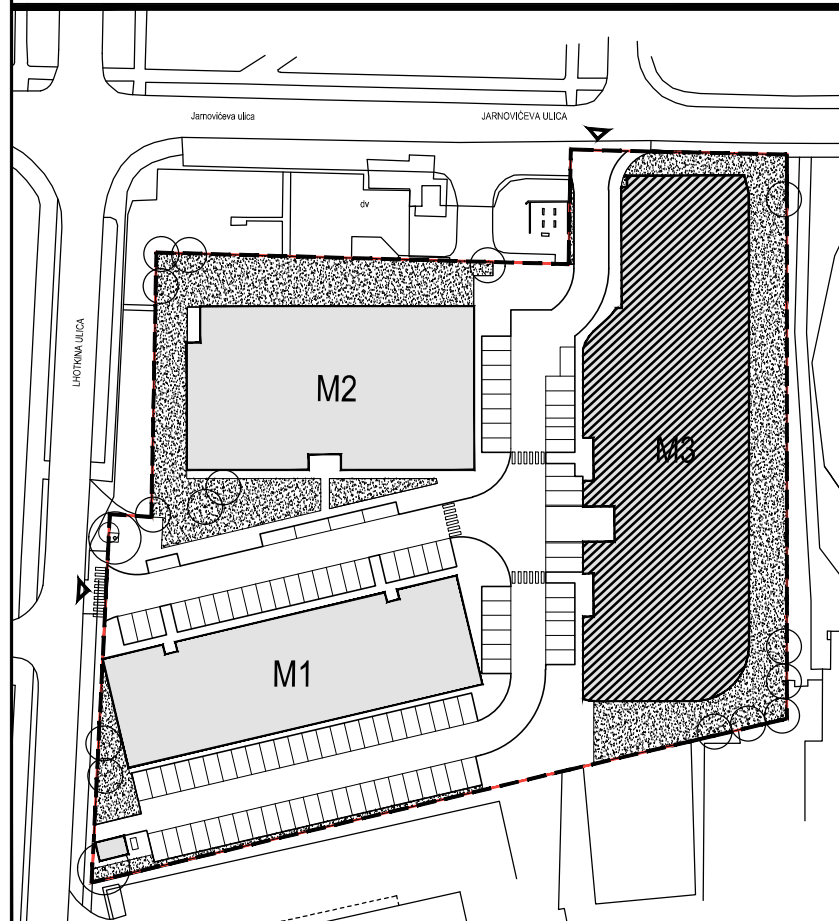

STAMBENA ZGRADA OZNAKE M3, JARNOVIĆEVA - LHOTKINA, PREČKO, ZAGREB

STAN M3C-23

POLOŽAJ U NASELJU

SITUACIJA

MJ 1:100

POLOŽAJ STANA I SPREMIŠTA U ZGRADI

PRESJEK

POLOŽAJ STANA U ZGRADI

STAN M3C-23 - dvosobni

2. KAT

1. ULAZ		7.65	m ²
2. KUHINJA + DNEVNI BORAVAK		20.96	m ²
3. KUPAONICA		3.95	m ²
4. SOBA		10.52	m ²
5. LOGGIA	0.75x15.30	11.48	m ²
SVEUKUPNO		54.56	m²

STAN M3C-23 P= 54.56 m²