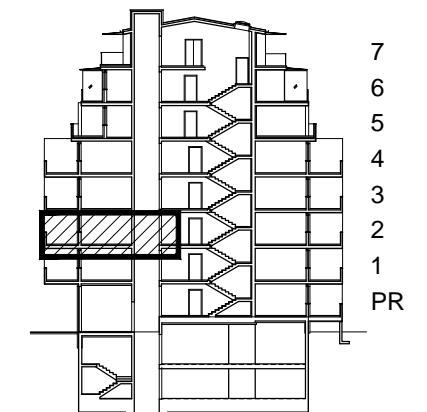

STAMBENA ZGRADA OZNAKE M3, JARNOVIĆEVA - LHOTKINA, PREČKO, ZAGREB

STAN M3C-23

POLOŽAJ U NASELJU

SITUACIJA

MJ 1:100

POLOŽAJ STANA I SPREMIŠTA U ZGRADI

PRESJEK

POLOŽAJ STANA U ZGRADI

STAN M3C-23 - dvosobni

2. KAT

1. ULAZ		7.65	m ²
2. KUHINJA + DNEVNI BORAVAK		20.96	m ²
3. KUPAONICA		3.95	m ²
4. SOBA		10.52	m ²
5. LOGGIA	0.75x15.30	11.48	m ²
SVEUKUPNO		54.56	m²

STAN M3C-23 P= 54.56 m²