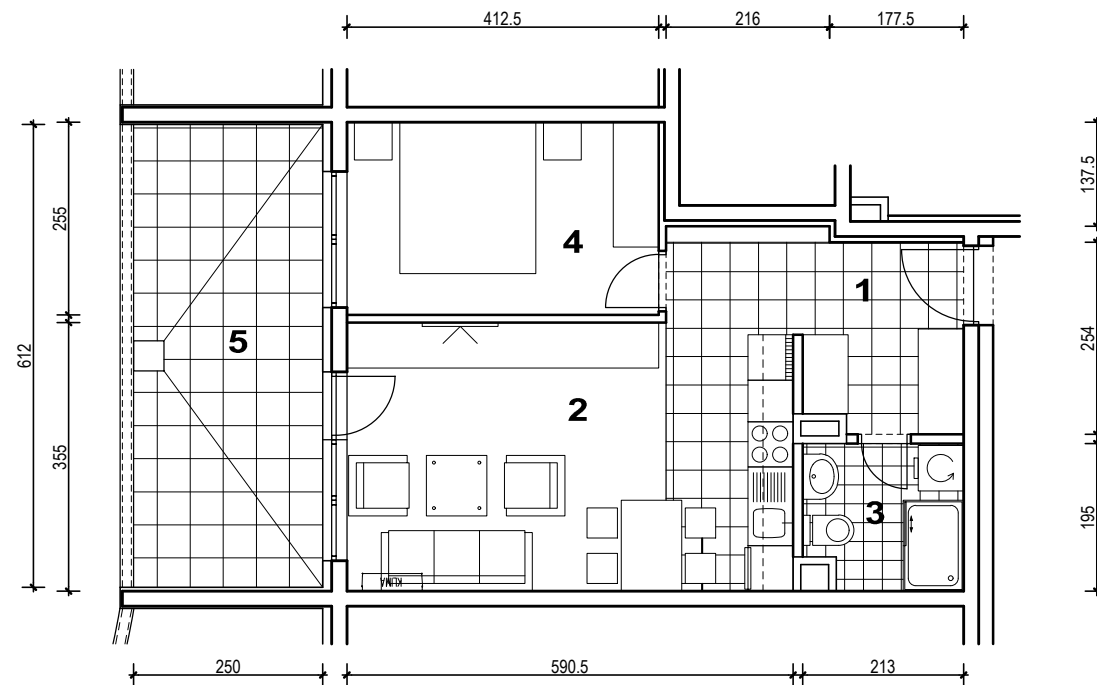

STAMBENA ZGRADA OZNAKE M3, JARNOVIĆEVA - LHOTKINA, PREČKO, ZAGREB

STAN M3C-23

POLOŽAJ U NASELJU

SITUACIJA

MJ 1:100

POLOŽAJ STANA I SPREMIŠTA U ZGRADI

PRESJEK

POLOŽAJ STANA U ZGRADI

STAN M3C-23 - dvosobni

2. KAT

1. ULAZ		7.65	m ²
2. KUHINJA + DNEVNI BORAVAK		20.96	m ²
3. KUPAONICA		3.95	m ²
4. SOBA		10.52	m ²
5. LOGGIA	0.75x15.30	11.48	m ²
SVEUKUPNO		54.56	m²

STAN M3C-23 P= 54.56 m²