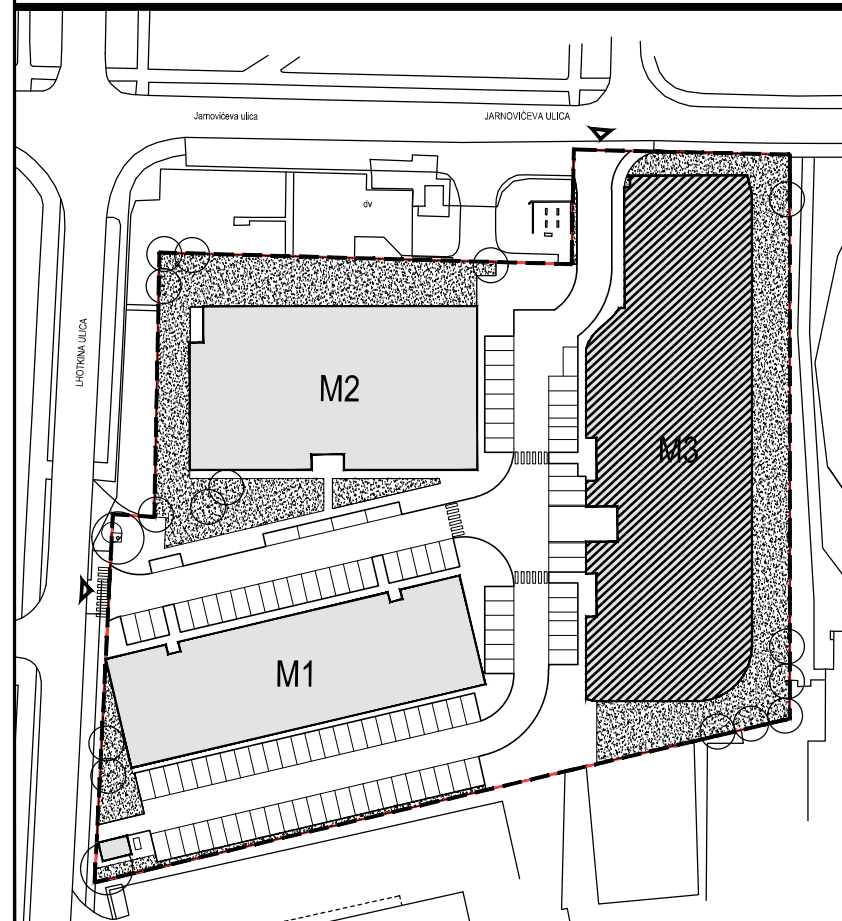

POLOŽAJ U NASELJU

SITUACIJA

TLOCRT 2. KATA

POLOŽAJ STANA I SPREMIŠTA U ZGRADI

MJ 1:100

STAN M3C-22 - dvosobni

2. KAT

PRESJEK

1. ULAZ		7.82	m <sup>2</sup>
2. KUHINJA		6.09	m <sup>2</sup>
3. DNEVNI BORAVAK		19.95	m <sup>2</sup>
4. KUPAONICA		5.06	m <sup>2</sup>
5. SOBA		13.28	m <sup>2</sup>
6. LOGGIA/BALKON	0.75x15.26 + 0.5x8.12	15.51	m <sup>2</sup>
<b>SVEUKUPNO</b>		<b>67.71</b>	<b>m<sup>2</sup></b>

POLOŽAJ STANA U ZGRADI

STAN M3C-22 P= 67.71 m<sup>2</sup>