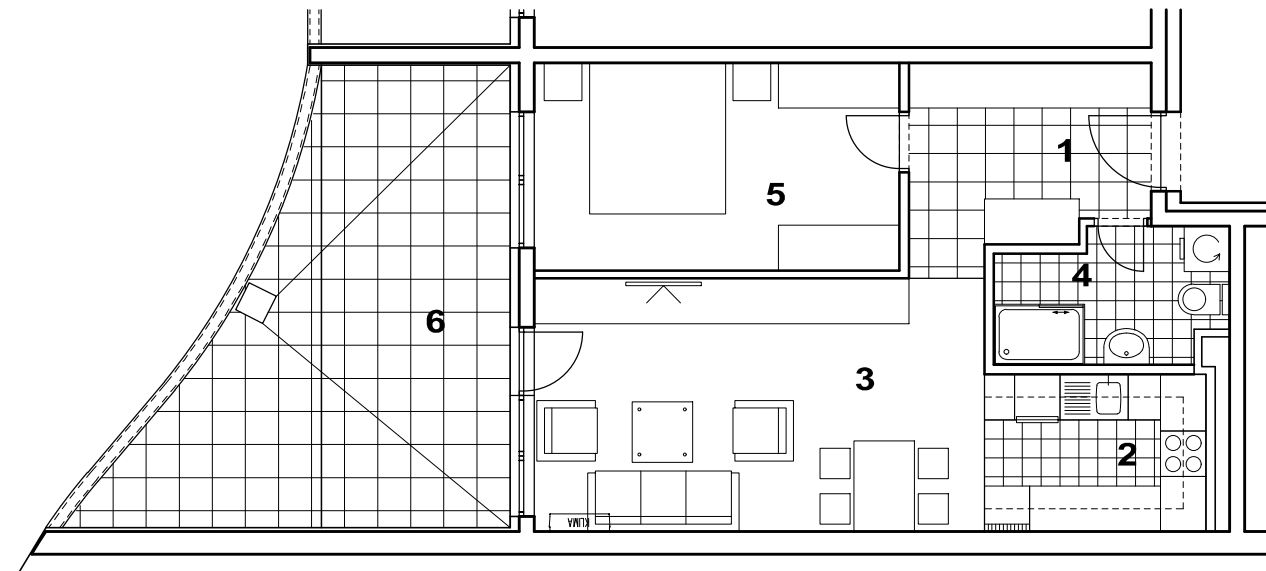

POLOŽAJ U NASELJU

SITUACIJA

TLOCRT 2. KATA

POLOŽAJ STANA I SPREMIŠTA U ZGRADI

MJ 1:100

STAN M3C-22 - dvosobni

2. KAT

PRESJEK

1. ULAZ		7.82	m <sup>2</sup>
2. KUHINJA		6.09	m <sup>2</sup>
3. DNEVNI BORAVAK		19.95	m <sup>2</sup>
4. KUPAONICA		5.06	m <sup>2</sup>
5. SOBA		13.28	m <sup>2</sup>
6. LOGGIA/BALKON	0.75x15.26 + 0.5x8.12	15.51	m <sup>2</sup>
<b>SVEUKUPNO</b>		<b>67.71</b>	<b>m<sup>2</sup></b>

POLOŽAJ STANA U ZGRADI

STAN M3C-22 P= 67.71 m<sup>2</sup>