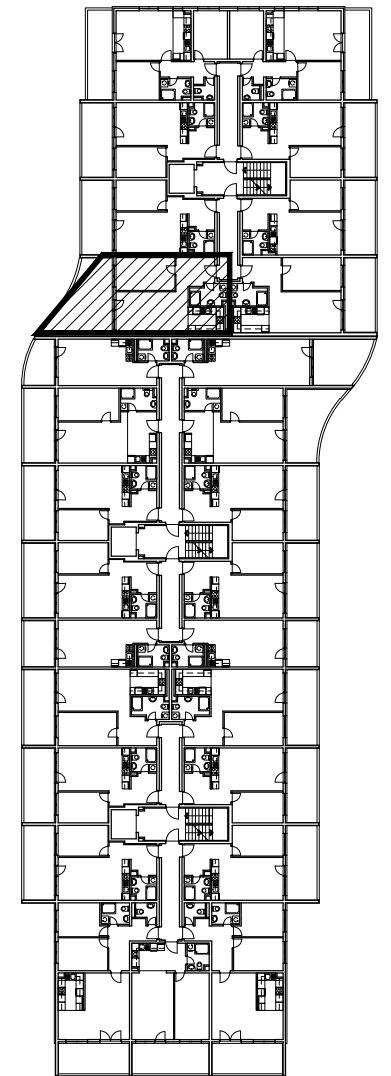

POLOŽAJ U NASELJU

SITUACIJA

TLOCRT 2. KATA

POLOŽAJ STANA I SPREMIŠTA U ZGRADI

MJ 1:100

STAN M3C-22 - dvosobni

2. KAT

PRESJEK

1. ULAZ		7.82	m <sup>2</sup>
2. KUHINJA		6.09	m <sup>2</sup>
3. DNEVNI BORAVAK		19.95	m <sup>2</sup>
4. KUPAONICA		5.06	m <sup>2</sup>
5. SOBA		13.28	m <sup>2</sup>
6. LOGGIA/BALKON	0.75x15.26 + 0.5x8.12	15.51	m <sup>2</sup>
<b>SVEUKUPNO</b>		<b>67.71</b>	<b>m<sup>2</sup></b>

POLOŽAJ STANA U ZGRADI

STAN M3C-22 P= 67.71 m<sup>2</sup>