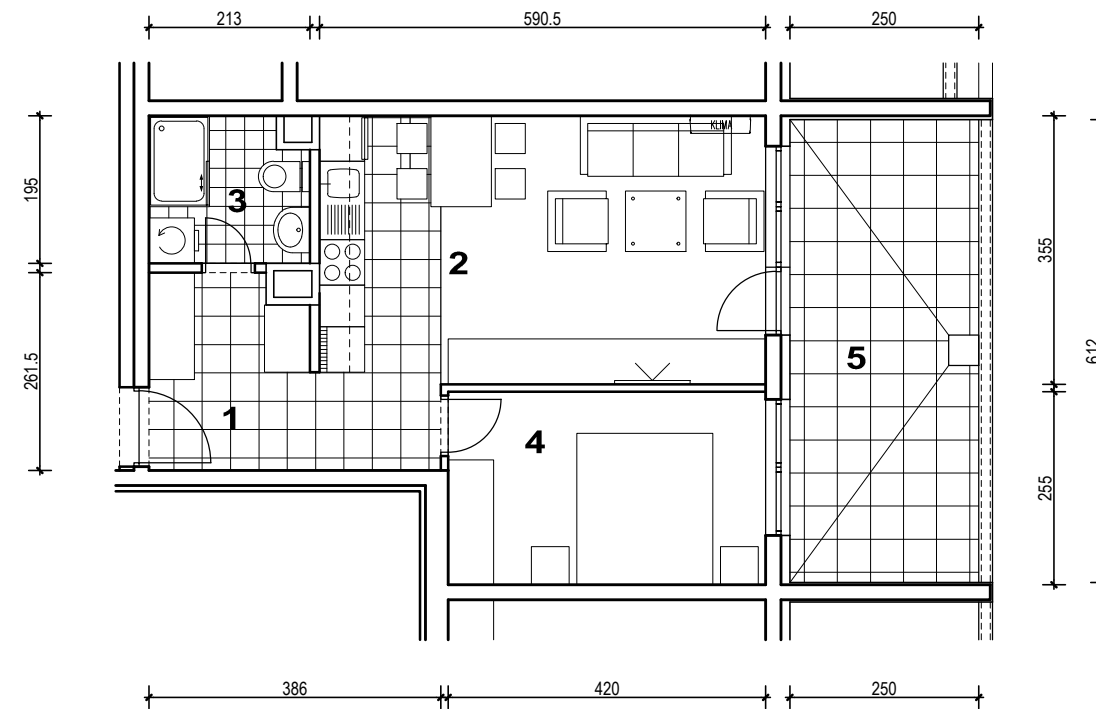

POLOŽAJ U NASELJU

SITUACIJA

MJ 1:100

TLOCRT 2. KATA

POLOŽAJ STANA U ZGRADI

STAN M3C-19 - dvosobni

2. KAT

PRESJEK

1. ULAZ		7.32	m ²
2. KUHINJA + DNEVNI BORAVAK		20.96	m ²
3. KUPAONICA		3.95	m ²
4. SOBA		10.71	m ²
5. LOGGIA	0.75x15.30	11.48	m ²
SVEUKUPNO		54.42	m²

POLOŽAJ STANA U ZGRADI

STAN M3C-19 P= 54.42 m²