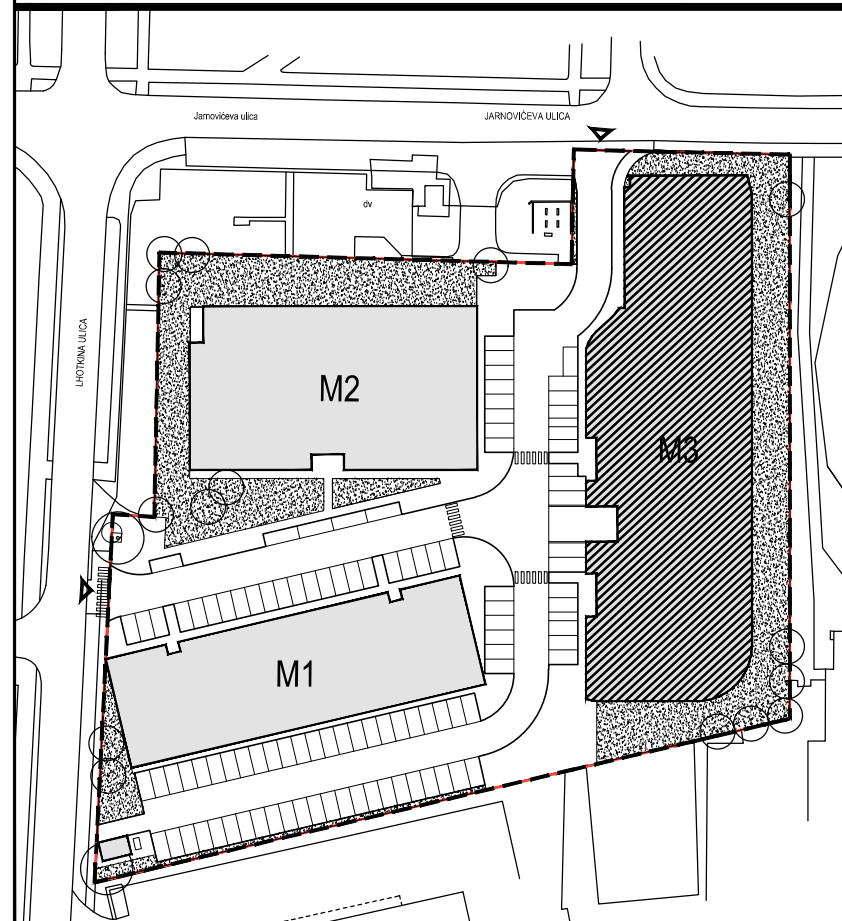

POLOŽAJ U NASELJU

SITUACIJA

MJ 1:100

TLOCRT 2. KATA

POLOŽAJ STANA U ZGRADI

STAN M3C-19 - dvosobni

2. KAT

PRESJEK

1. ULAZ		7.32	m ²
2. KUHINJA + DNEVNI BORAVAK		20.96	m ²
3. KUPAONICA		3.95	m ²
4. SOBA		10.71	m ²
5. LOGGIA	0.75x15.30	11.48	m ²
SVEUKUPNO		54.42	m²

POLOŽAJ STANA U ZGRADI

STAN M3C-19 P= 54.42 m²