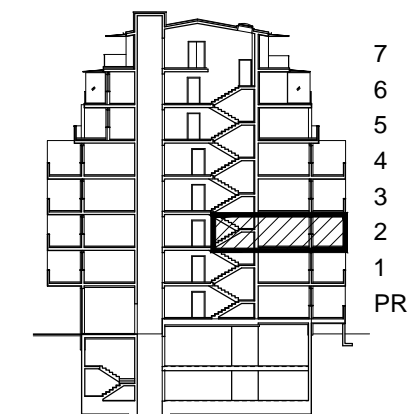

POLOŽAJ U NASELJU

SITUACIJA

MJ 1:100

TLOCRT 2. KATA

POLOŽAJ STANA U ZGRADI

STAN M3C-19 - dvosobni

2. KAT

PRESJEK

1. ULAZ		7.32	m ²
2. KUHINJA + DNEVNI BORAVAK		20.96	m ²
3. KUPAONICA		3.95	m ²
4. SOBA		10.71	m ²
5. LOGGIA	0.75x15.30	11.48	m ²
SVEUKUPNO		54.42	m²

POLOŽAJ STANA U ZGRADI

STAN M3C-19 P= 54.42 m²