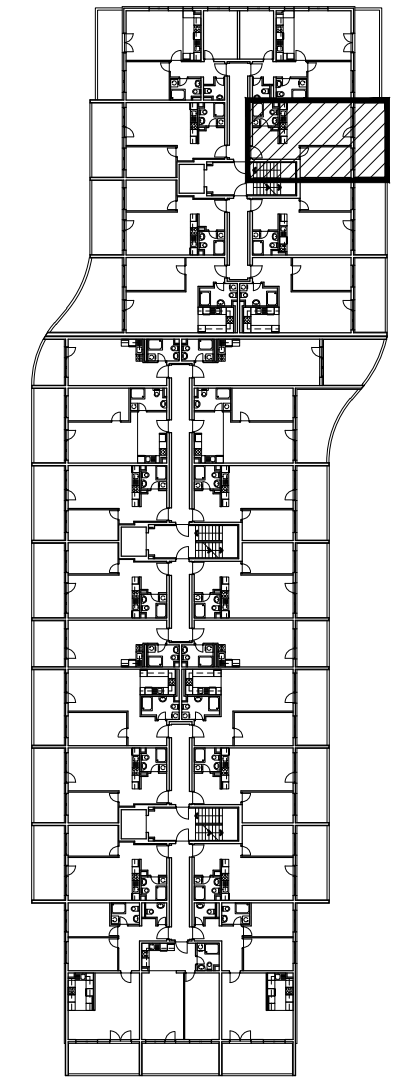

POLOŽAJ U NASELJU

SITUACIJA

MJ 1:100

TLOCRT 2. KATA

POLOŽAJ STANA U ZGRADI

STAN M3C-19 - dvosobni

2. KAT

PRESJEK

1. ULAZ		7.32	m ²
2. KUHINJA + DNEVNI BORAVAK		20.96	m ²
3. KUPAONICA		3.95	m ²
4. SOBA		10.71	m ²
5. LOGGIA	0.75x15.30	11.48	m ²
SVEUKUPNO		54.42	m²

POLOŽAJ STANA U ZGRADI

STAN M3C-19 P= 54.42 m²