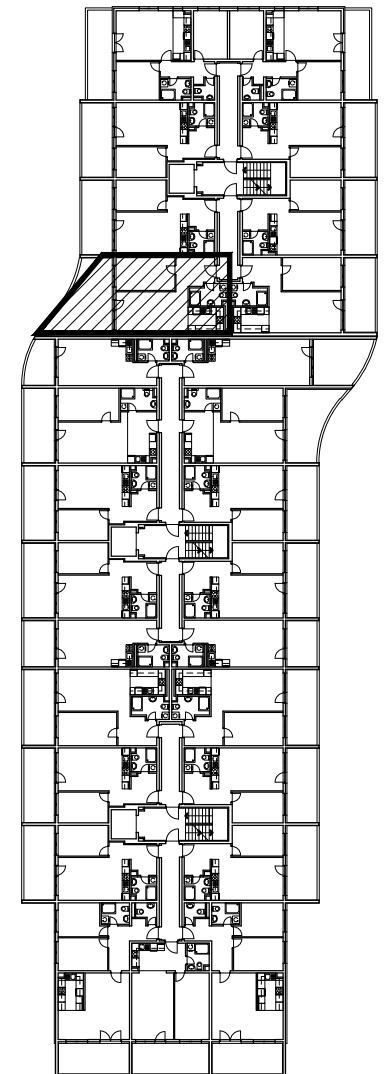

POLOŽAJ U NASELJU

SITUACIJA

TLOCRT 1. KATA

POLOŽAJ STANA I SPREMIŠTA U ZGRADI

MJ 1:100

STAN M3C-14 - dvosobni

1. KAT

PRESJEK

1. ULAZ		7.82	m ²
2. KUHINJA		6.09	m ²
3. DNEVNI BORAVAK		19.95	m ²
4. KUPAONICA		5.06	m ²
5. SOBA		13.28	m ²
6. LOGGIA/BALKON	0.75x15.26 + 0.5x8.12	15.51	m ²
SVEUKUPNO		67.71	m ²

POLOŽAJ STANA U ZGRADI

STAN M3C-14 P= 67.71 m²