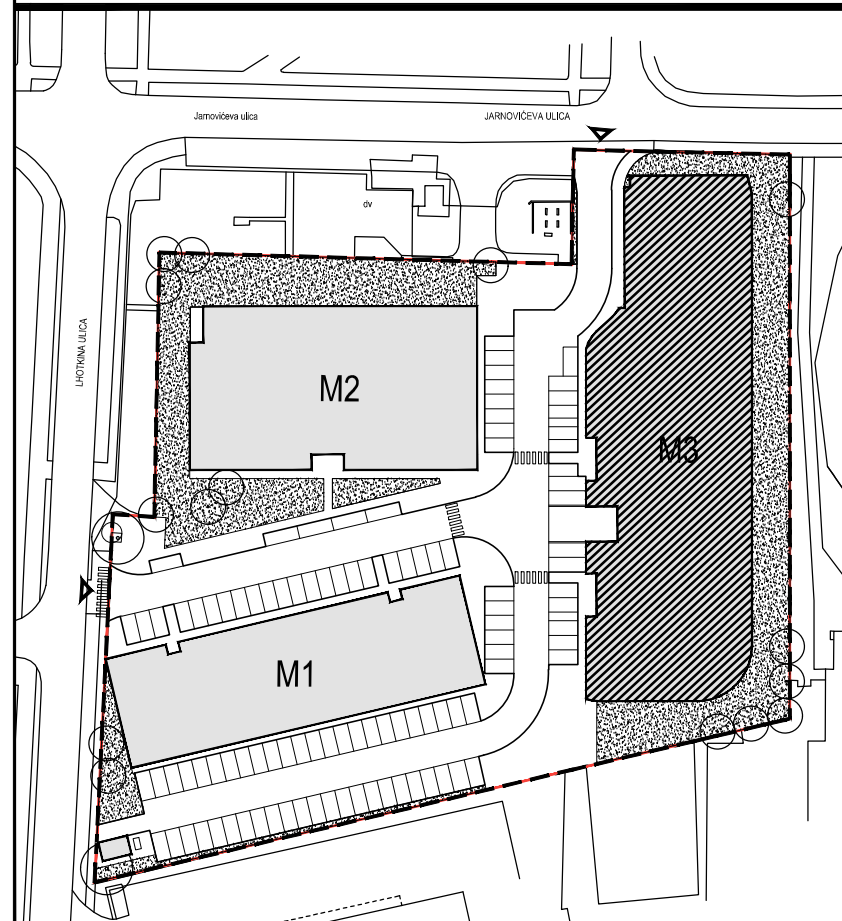

POLOŽAJ U NASELJU

SITUACIJA

TLOCRT 1. KATA

POLOŽAJ STANA I SPREMIŠTA U ZGRADI

MJ 1:100

STAN M3C-14 - dvosobni

1. KAT

PRESJEK

1. ULAZ		7.82	m ²
2. KUHINJA		6.09	m ²
3. DNEVNI BORAVAK		19.95	m ²
4. KUPAONICA		5.06	m ²
5. SOBA		13.28	m ²
6. LOGGIA/BALKON	0.75x15.26 + 0.5x8.12	15.51	m ²
SVEUKUPNO		67.71	m ²

POLOŽAJ STANA U ZGRADI

STAN M3C-14 P= 67.71 m²