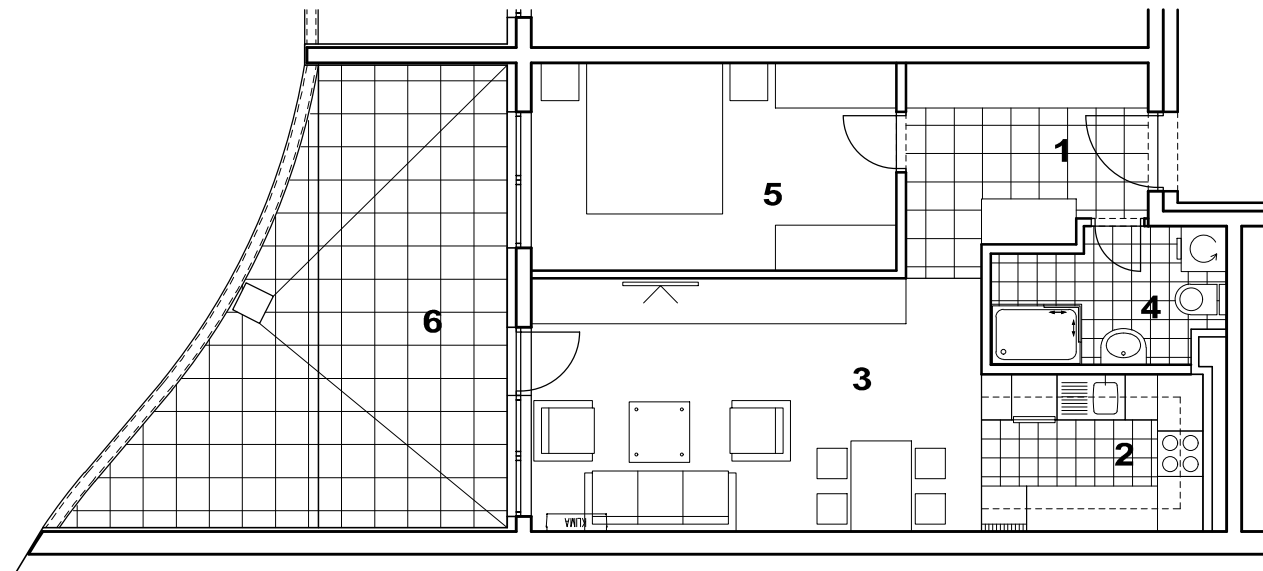

POLOŽAJ U NASELJU

SITUACIJA

TLOCRT 1. KATA

POLOŽAJ STANA I SPREMIŠTA U ZGRADI

MJ 1:100

STAN M3C-14 - dvosobni

1. KAT

PRESJEK

1. ULAZ		7.82	m ²
2. KUHINJA		6.09	m ²
3. DNEVNI BORAVAK		19.95	m ²
4. KUPAONICA		5.06	m ²
5. SOBA		13.28	m ²
6. LOGGIA/BALKON	0.75x15.26 + 0.5x8.12	15.51	m ²
SVEUKUPNO		67.71	m ²

POLOŽAJ STANA U ZGRADI

STAN M3C-14 P= 67.71 m²