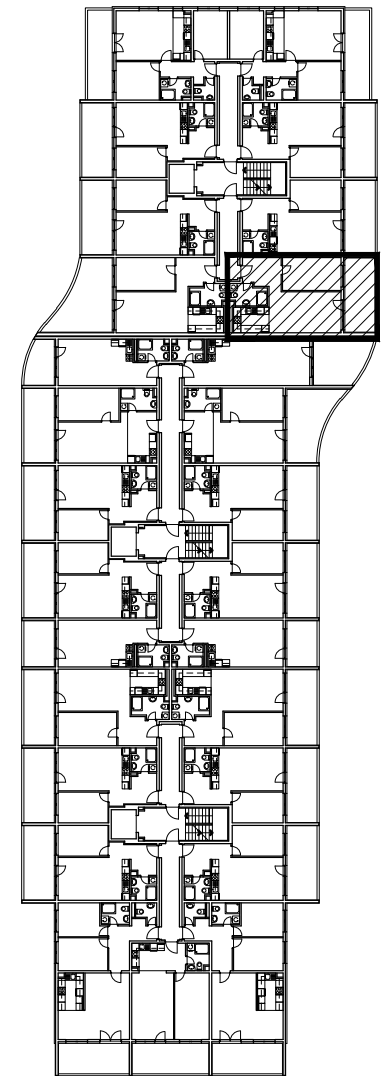

POLOŽAJ U NASELJU

SITUACIJA

MJ 1:100

POLOŽAJ STANA I SPREMIŠTA U ZGRADI

TLOCRT 1. KATA

STAN M3C-13 - dvosobni

1. KAT

PRESJEK

1. ULAZ		7.82	m ²
2. KUHINJA		6.03	m ²
3. DNEVNI BORAVAK		19.95	m ²
4. KUPAONICA		5.06	m ²
5. SOBA		13.28	m ²
6. LOGGIA	0.75x15.30	11.48	m ²
SVEUKUPNO		63.62	m²

POLOŽAJ STANA U ZGRADI

STAN M3C-13 P= 63.62 m²