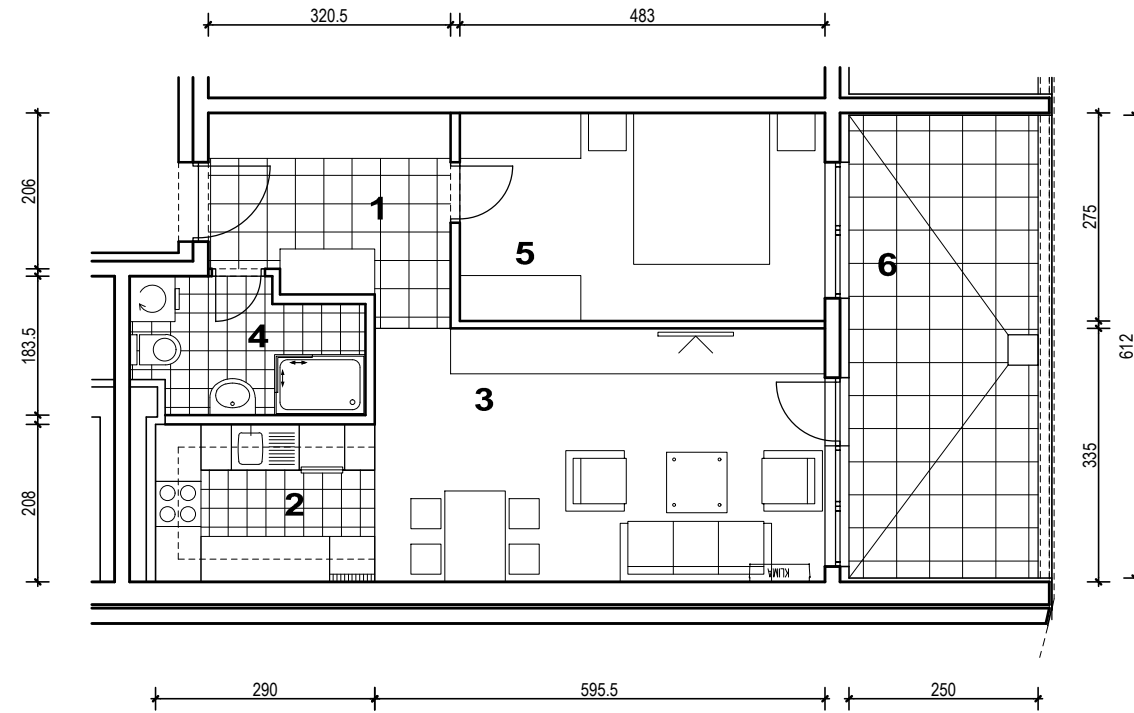

POLOŽAJ U NASELJU

SITUACIJA

MJ 1:100

POLOŽAJ STANA I SPREMIŠTA U ZGRADI

TLOCRT 1. KATA

STAN M3C-13 - dvosobni

1. KAT

PRESJEK

1. ULAZ		7.82	m ²
2. KUHINJA		6.03	m ²
3. DNEVNI BORAVAK		19.95	m ²
4. KUPAONICA		5.06	m ²
5. SOBA		13.28	m ²
6. LOGGIA	0.75x15.30	11.48	m ²
SVEUKUPNO		63.62	m²

POLOŽAJ STANA U ZGRADI

STAN M3C-13 P= 63.62 m²