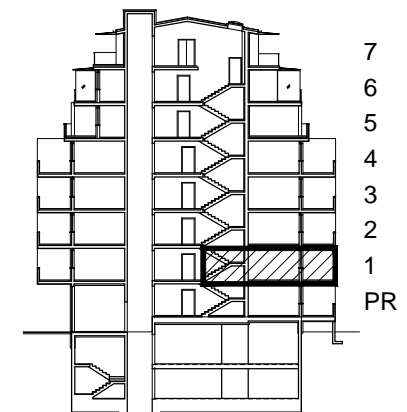

POLOŽAJ U NASELJU

SITUACIJA

MJ 1:100

POLOŽAJ STANA I SPREMIŠTA U ZGRADI

TLOCRT 1. KATA

STAN M3C-13 - dvosobni

1. KAT

PRESJEK

1. ULAZ		7.82	m ²
2. KUHINJA		6.03	m ²
3. DNEVNI BORAVAK		19.95	m ²
4. KUPAONICA		5.06	m ²
5. SOBA		13.28	m ²
6. LOGGIA	0.75x15.30	11.48	m ²
SVEUKUPNO		63.62	m²

POLOŽAJ STANA U ZGRADI

STAN M3C-13 P= 63.62 m²