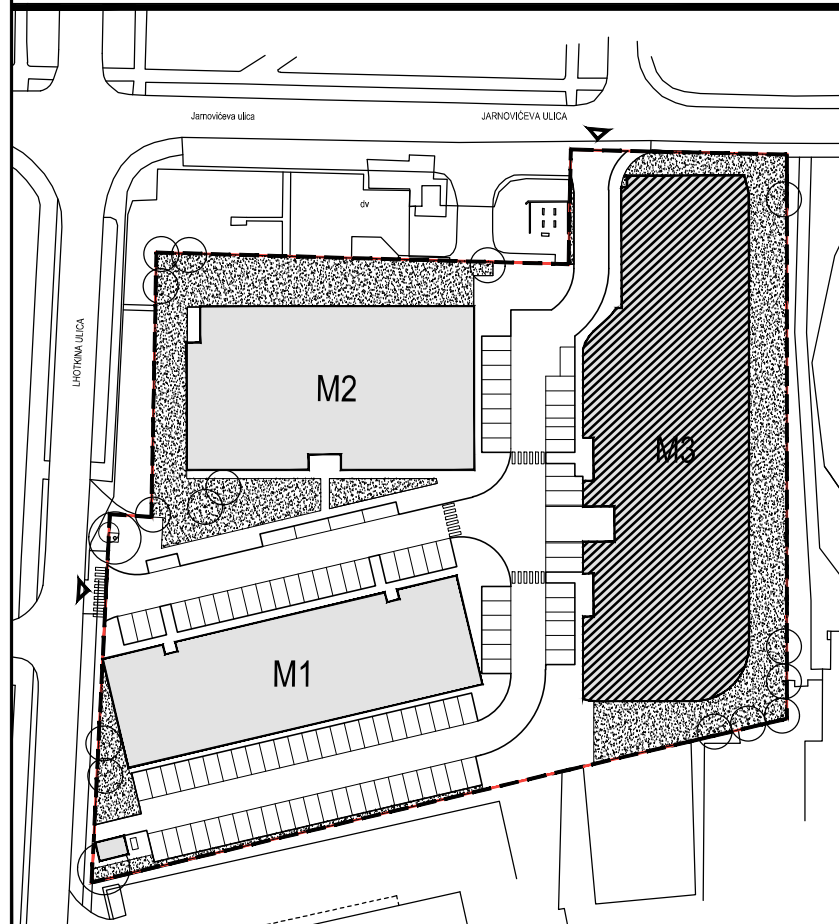

POLOŽAJ U NASELJU

SITUACIJA

MJ 1:100

POLOŽAJ STANA I SPREMIŠTA U ZGRADI

TLOCRT 1. KATA

STAN M3C-13 - dvosobni

1. KAT

PRESJEK

1. ULAZ		7.82	m ²
2. KUHINJA		6.03	m ²
3. DNEVNI BORAVAK		19.95	m ²
4. KUPAONICA		5.06	m ²
5. SOBA		13.28	m ²
6. LOGGIA	0.75x15.30	11.48	m ²
SVEUKUPNO		63.62	m²

POLOŽAJ STANA U ZGRADI

STAN M3C-13 P= 63.62 m²