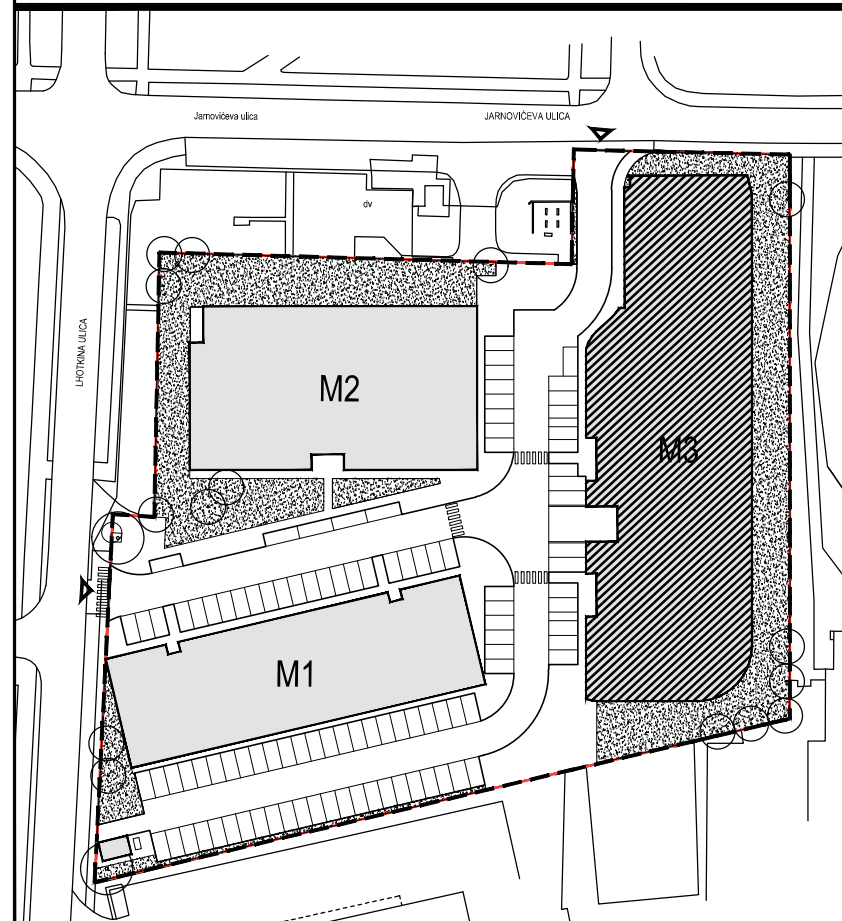

POLOŽAJ U NASELJU

SITUACIJA

MJ 1:100

1. KAT

TLOCRT 1. KATA

POLOŽAJ STANA U ZGRADI

STAN M3C-12 - dvosobni

1. ULAZ		7.56	m ²
2. KUHINJA + DNEVNI BORAVAK		20.79	m ²
3. KUPAONICA		3.88	m ²
4. SOBA		10.71	m ²
5. LOGGIA	0.75x15.30	11.48	m ²
SVEUKUPNO		54.42	m ²

PRESJEK

POLOŽAJ STANA U ZGRADI

STAN M3C-12 P= 54.42 m²