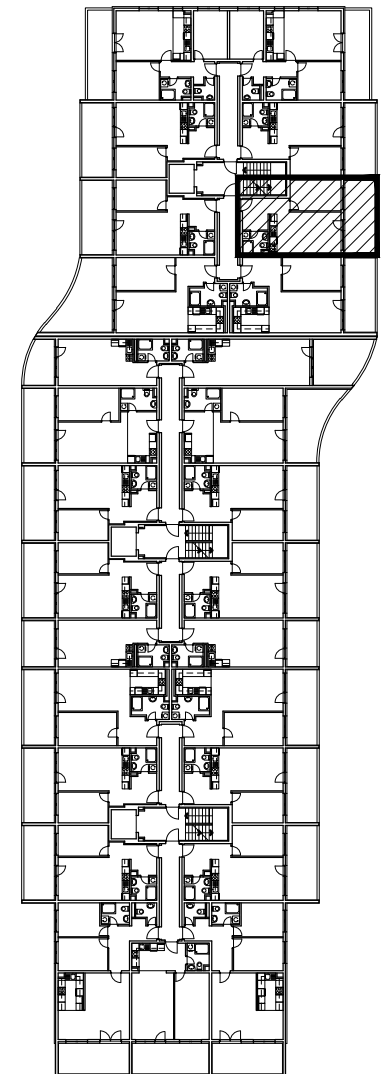

POLOŽAJ U NASELJU

SITUACIJA

MJ 1:100

1. KAT

TLOCRT 1. KATA

POLOŽAJ STANA U ZGRADI

STAN M3C-12 - dvosobni

1. ULAZ		7.56	m ²
2. KUHINJA + DNEVNI BORAVAK		20.79	m ²
3. KUPAONICA		3.88	m ²
4. SOBA		10.71	m ²
5. LOGGIA	0.75x15.30	11.48	m ²
SVEUKUPNO		54.42	m ²

PRESJEK

POLOŽAJ STANA U ZGRADI

STAN M3C-12 P= 54.42 m²