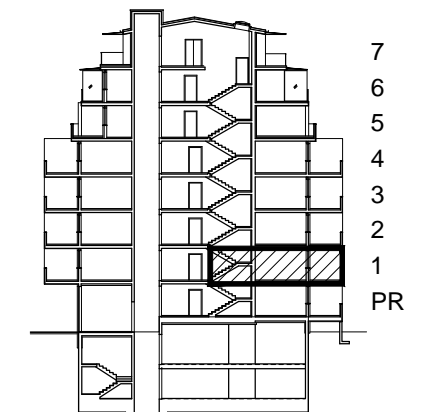

POLOŽAJ U NASELJU

SITUACIJA

MJ 1:100

1. KAT

TLOCRT 1. KATA

POLOŽAJ STANA U ZGRADI

STAN M3C-12 - dvosobni

1. ULAZ		7.56	m ²
2. KUHINJA + DNEVNI BORAVAK		20.79	m ²
3. KUPAONICA		3.88	m ²
4. SOBA		10.71	m ²
5. LOGGIA	0.75x15.30	11.48	m ²
SVEUKUPNO		54.42	m ²

PRESJEK

POLOŽAJ STANA U ZGRADI

STAN M3C-12 P= 54.42 m²