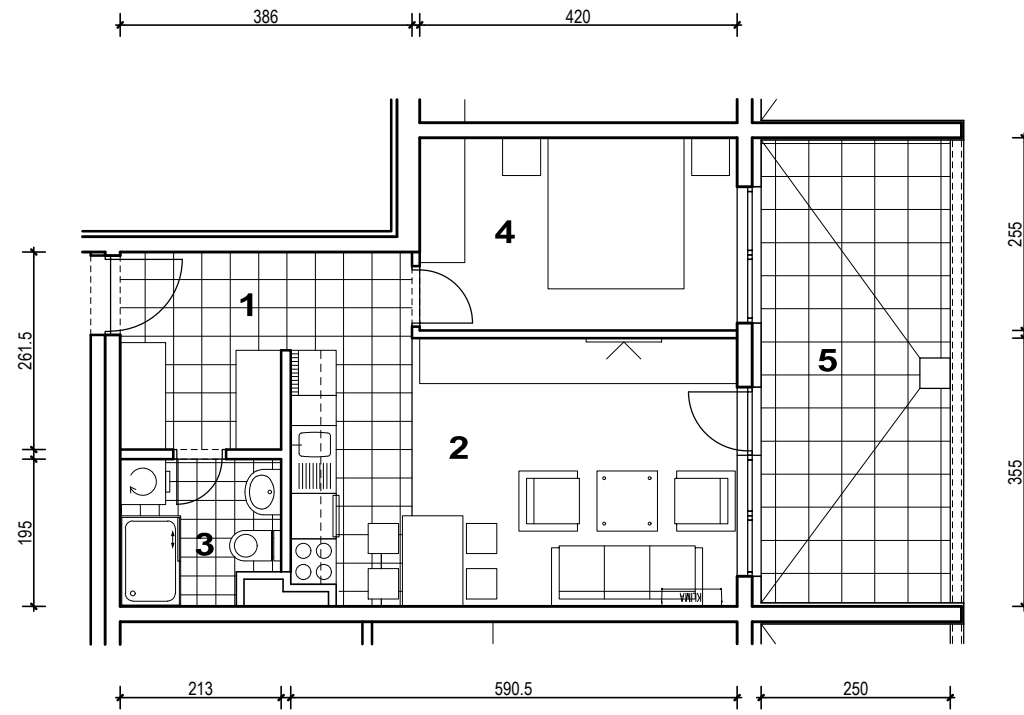

POLOŽAJ U NASELJU

SITUACIJA

MJ 1:100

1. KAT

TLOCRT 1. KATA

POLOŽAJ STANA U ZGRADI

STAN M3C-12 - dvosobni

1. ULAZ		7.56	m ²
2. KUHINJA + DNEVNI BORAVAK		20.79	m ²
3. KUPAONICA		3.88	m ²
4. SOBA		10.71	m ²
5. LOGGIA	0.75x15.30	11.48	m ²
SVEUKUPNO		54.42	m ²

PRESJEK

POLOŽAJ STANA U ZGRADI

STAN M3C-12 P= 54.42 m²