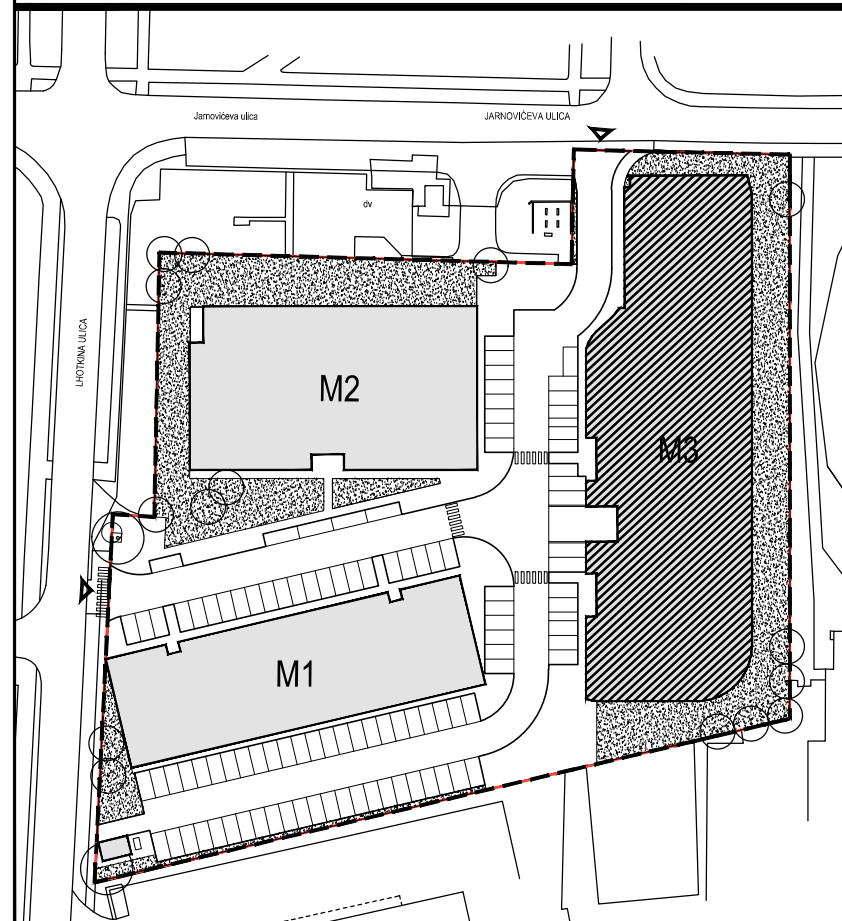

STAMBENA ZGRADA OZNAKE M3, JARNOVIĆEVA - LHOTKINA, PREČKO, ZAGREB

STAN M3C-11

POLOŽAJ U NASELJU

SITUACIJA

MJ 1:100

1. KAT

PRESJEK

TLOCRT 1. KATA

POLOŽAJ STANA U ZGRADI

STAN M3C-11 - dvosobni

1. ULAZ		7.41	m ²
2. KUHINJA + DNEVNI BORAVAK		20.96	m ²
3. KUPAONICA		3.95	m ²
4. SOBA		10.71	m ²
5. LOGGIA	0.75x15.30	11.48	m ²
SVEUKUPNO		54.51	m²

POLOŽAJ STANA U ZGRADI

STAN M3C-11 P= 54.51 m²