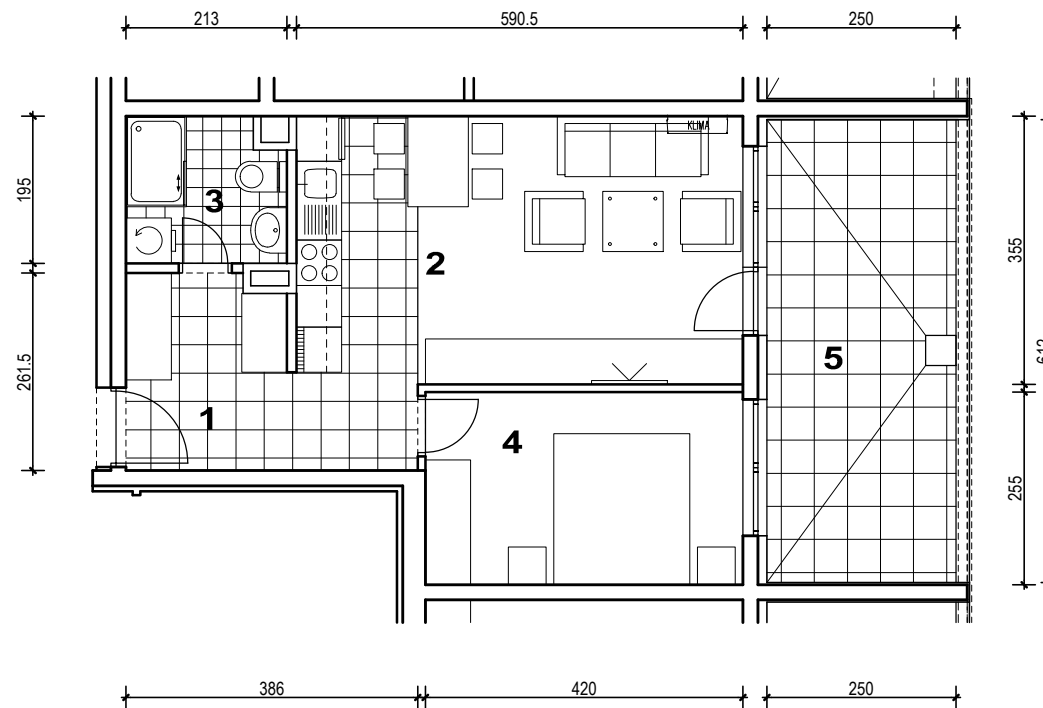

STAMBENA ZGRADA OZNAKE M3, JARNOVIĆEVA - LHOTKINA, PREČKO, ZAGREB

STAN M3C-11

POLOŽAJ U NASELJU

SITUACIJA

MJ 1:100

1. KAT

PRESJEK

TLOCRT 1. KATA

POLOŽAJ STANA U ZGRADI

STAN M3C-11 - dvosobni

1. ULAZ		7.41	m ²
2. KUHINJA + DNEVNI BORAVAK		20.96	m ²
3. KUPAONICA		3.95	m ²
4. SOBA		10.71	m ²
5. LOGGIA	0.75x15.30	11.48	m ²
SVEUKUPNO		54.51	m²

POLOŽAJ STANA U ZGRADI

STAN M3C-11 P= 54.51 m²