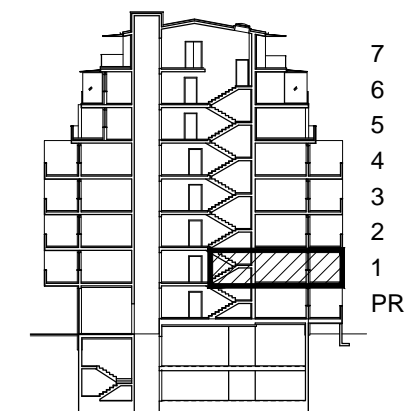

STAMBENA ZGRADA OZNAKE M3, JARNOVIĆEVA - LHOTKINA, PREČKO, ZAGREB

STAN M3C-11

POLOŽAJ U NASELJU

SITUACIJA

MJ 1:100

1. KAT

PRESJEK

TLOCRT 1. KATA

POLOŽAJ STANA U ZGRADI

STAN M3C-11 - dvosobni

1. ULAZ		7.41	m ²
2. KUHINJA + DNEVNI BORAVAK		20.96	m ²
3. KUPAONICA		3.95	m ²
4. SOBA		10.71	m ²
5. LOGGIA	0.75x15.30	11.48	m ²
SVEUKUPNO		54.51	m²

POLOŽAJ STANA U ZGRADI

STAN M3C-11 P= 54.51 m²