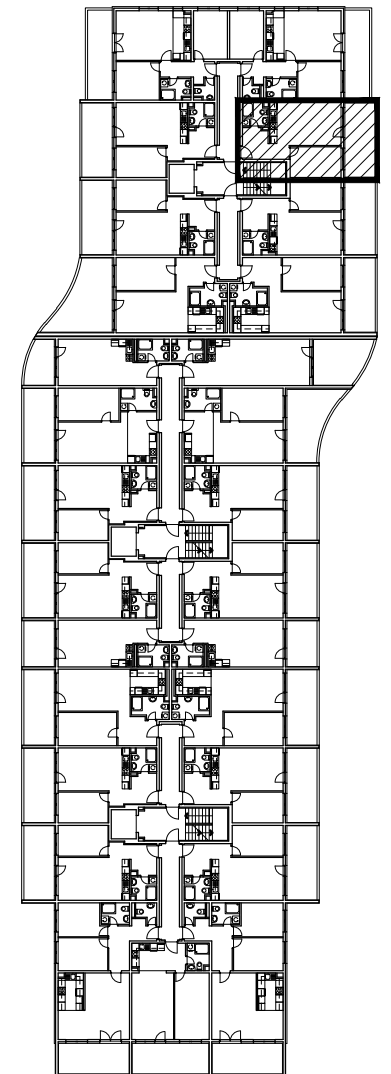

STAMBENA ZGRADA OZNAKE M3, JARNOVIĆEVA - LHOTKINA, PREČKO, ZAGREB

STAN M3C-11

POLOŽAJ U NASELJU

SITUACIJA

MJ 1:100

1. KAT

PRESJEK

TLOCRT 1. KATA

POLOŽAJ STANA U ZGRADI

STAN M3C-11 - dvosobni

1. ULAZ		7.41	m ²
2. KUHINJA + DNEVNI BORAVAK		20.96	m ²
3. KUPAONICA		3.95	m ²
4. SOBA		10.71	m ²
5. LOGGIA	0.75x15.30	11.48	m ²
SVEUKUPNO		54.51	m²

POLOŽAJ STANA U ZGRADI

STAN M3C-11 P= 54.51 m²