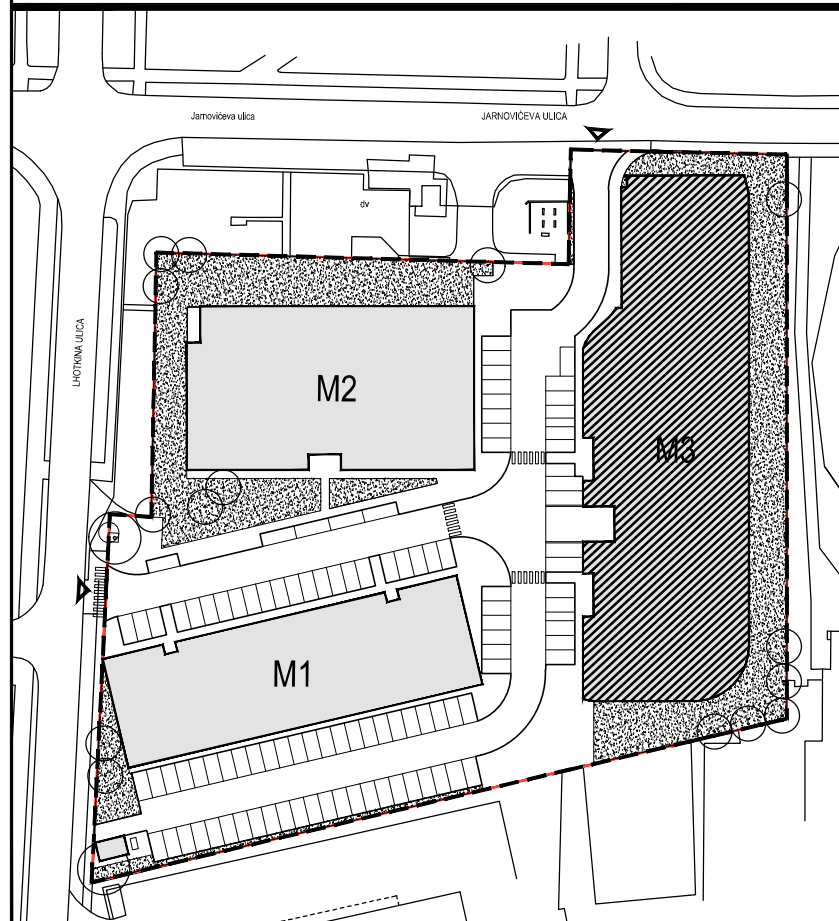

STAMBENA ZGRADA OZNAKE M3, JARNOVIĆEVA - LHOTKINA, PREČKO, ZAGREB

STAN M3C-5

POLOŽAJ U NASELJU

SITUACIJA

MJ 1:100

POLOŽAJ STANA U ZGRADI

PRESJEK

POLOŽAJ STANA U ZGRADI

STAN M3C-5 - dvosobni

PRIZEMLJE

1. ULAZ		7.56 m ²
2. KUHINJA + DNEVNI BORAVAK		20.79 m ²
3. KUPAONICA		3.88 m ²
4. SOBA		10.71 m ²
5. LOGGIA	0.75x15.30	11.48 m ²
SVEUKUPNO		54.42 m²

STAN M3C-5 P= 54.42 m²