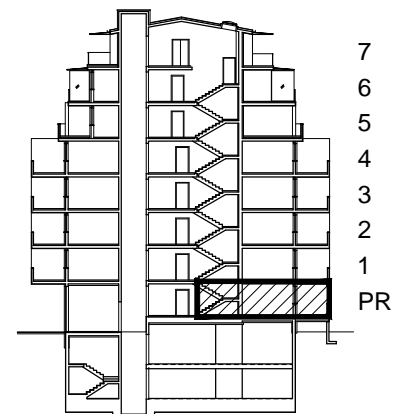

STAMBENA ZGRADA OZNAKE M3, JARNOVIĆEVA - LHOTKINA, PREČKO, ZAGREB

STAN M3C-5

POLOŽAJ U NASELJU

SITUACIJA

MJ 1:100

POLOŽAJ STANA U ZGRADI

PRESJEK

POLOŽAJ STANA U ZGRADI

STAN M3C-5 - dvosobni

PRIZEMLJE

1. ULAZ		7.56 m ²
2. KUHINJA + DNEVNI BORAVAK		20.79 m ²
3. KUPAONICA		3.88 m ²
4. SOBA		10.71 m ²
5. LOGGIA	0.75x15.30	11.48 m ²
SVEUKUPNO		54.42 m²

STAN M3C-5 P= 54.42 m²