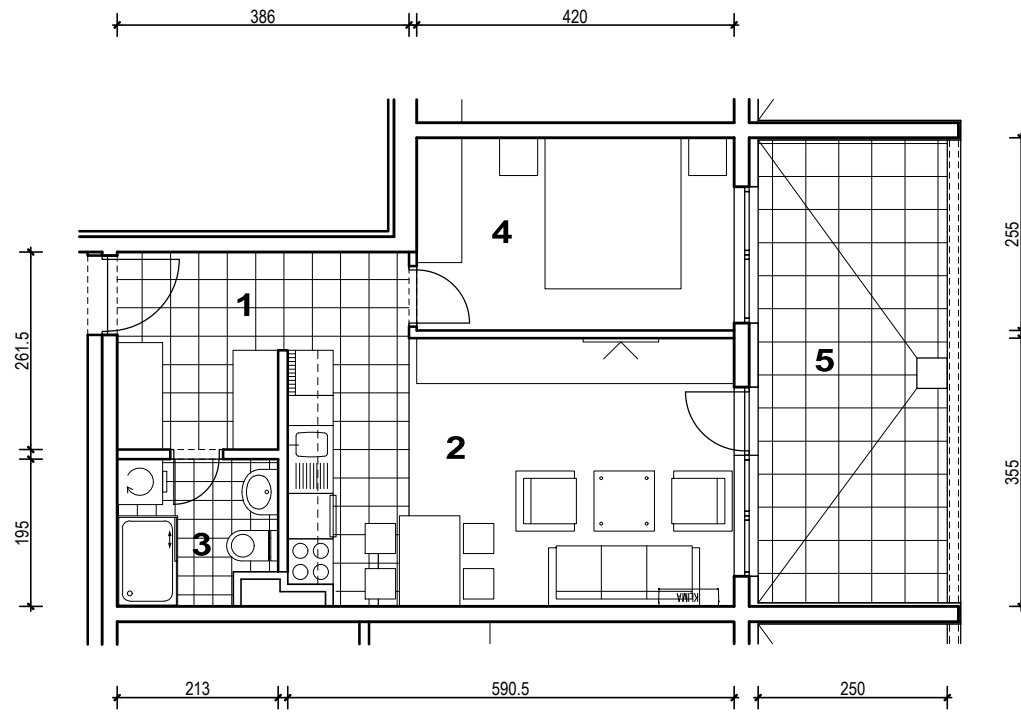

STAMBENA ZGRADA OZNAKE M3, JARNOVIĆEVA - LHOTKINA, PREČKO, ZAGREB

STAN M3C-5

POLOŽAJ U NASELJU

SITUACIJA

MJ 1:100

POLOŽAJ STANA U ZGRADI

PRESJEK

POLOŽAJ STANA U ZGRADI

STAN M3C-5 - dvosobni

PRIZEMLJE

1. ULAZ		7.56 m ²
2. KUHINJA + DNEVNI BORAVAK		20.79 m ²
3. KUPAONICA		3.88 m ²
4. SOBA		10.71 m ²
5. LOGGIA	0.75x15.30	11.48 m ²
SVEUKUPNO		54.42 m²

STAN M3C-5 P= 54.42 m²