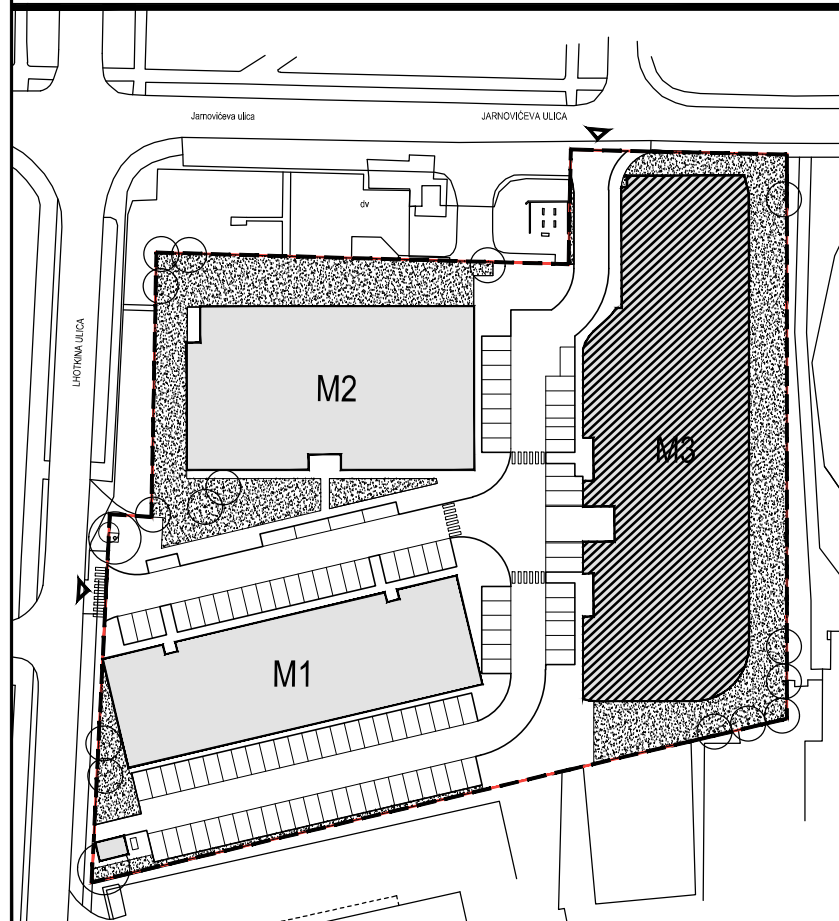

# STAMBENA ZGRADA OZNAKE M3, JARNOVIĆEVA - LHOTKINA, PREČKO, ZAGREB

# STAN M3C-4

POLOŽAJ U NASELJU

SITUACIJA

MJ 1:100

POLOŽAJ STANA U ZGRADI

PRESJEK

## STAN M3C-4 - dvosobni

PRIZEMLJE

1. ULAZ		7.39	m <sup>2</sup>
2. KUHINJA + DNEVNI BORAVAK		20.96	m <sup>2</sup>
3. KUPAONICA		3.87	m <sup>2</sup>
4. SOBA		10.71	m <sup>2</sup>
5. LOGGIA	0.75x15.30	11.48	m <sup>2</sup>
<b>SVEUKUPNO</b>		<b>54.41</b>	<b>m<sup>2</sup></b>

POLOŽAJ STANA U ZGRADI

**STAN M3C-4 P= 54.41 m<sup>2</sup>**