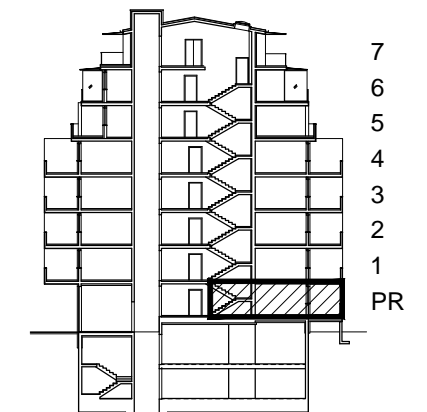

# STAN M3C-4

POLOŽAJ U NASELJU

SITUACIJA

MJ 1:100

POLOŽAJ STANA U ZGRADI

PRESJEK

## STAN M3C-4 - dvosobni

PRIZEMLJE

1. ULAZ		7.39	m <sup>2</sup>
2. KUHINJA + DNEVNI BORAVAK		20.96	m <sup>2</sup>
3. KUPAONICA		3.87	m <sup>2</sup>
4. SOBA		10.71	m <sup>2</sup>
5. LOGGIA	0.75x15.30	11.48	m <sup>2</sup>
<b>SVEUKUPNO</b>		<b>54.41</b>	<b>m<sup>2</sup></b>