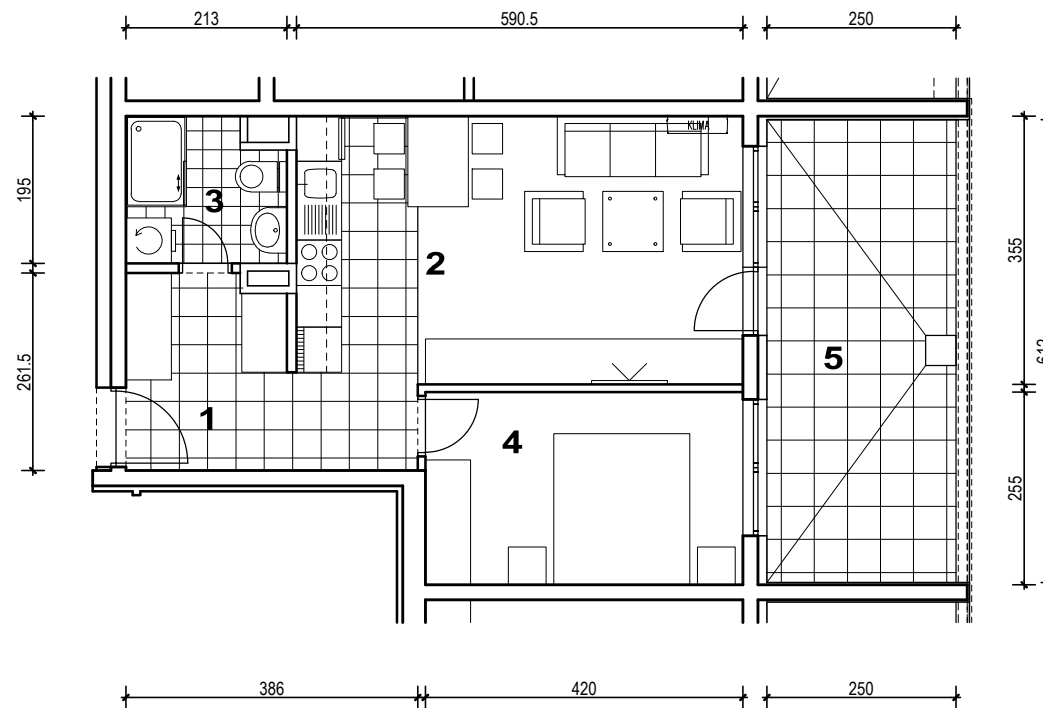

# STAN M3C-4

POLOŽAJ U NASELJU

SITUACIJA

MJ 1:100

POLOŽAJ STANA U ZGRADI

PRESJEK

## STAN M3C-4 - dvosobni

PRIZEMLJE

1. ULAZ		7.39	m <sup>2</sup>
2. KUHINJA + DNEVNI BORAVAK		20.96	m <sup>2</sup>
3. KUPAONICA		3.87	m <sup>2</sup>
4. SOBA		10.71	m <sup>2</sup>
5. LOGGIA	0.75x15.30	11.48	m <sup>2</sup>
<b>SVEUKUPNO</b>		<b>54.41</b>	<b>m<sup>2</sup></b>

POLOŽAJ STANA U ZGRADI

**STAN M3C-4 P= 54.41 m<sup>2</sup>**