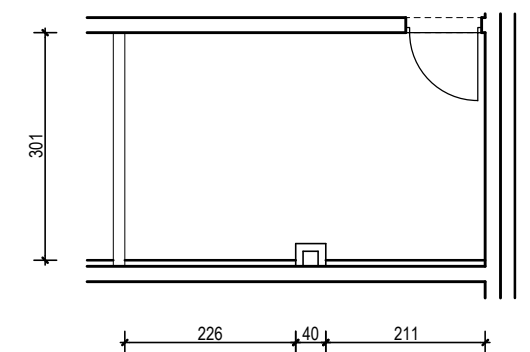

POLOŽAJ U NASELJU

SITUACIJA

MJ 1:100

TLOCRT PRIZEMLJA

POLOŽAJ STANA I SPREMIŠTA

STAN M3C-2 - trosobni

PRIZEMLJE

1. ULAZ	6.28 m <sup>2</sup>
2. KUHINJA + DNEVNI BORAVAK	25.36 m <sup>2</sup>
3. KUPAONICA	4.18 m <sup>2</sup>
4. SOBA	11.26 m <sup>2</sup>
5. SOBA	11.32 m <sup>2</sup>
6. WC	2.07 m <sup>2</sup>
7. TERASA 0.25x15.46	3.87 m <sup>2</sup>
<b>SVEUKUPNO</b>	<b>64.34 m<sup>2</sup></b>
C1 SPREMIŠTE	14.27 m <sup>2</sup>

TLOCRT SPREMIŠTA C1

STAN M3C-2 P= 64.34 m<sup>2</sup>, SPREMIŠTE 14,27 m<sup>2</sup>