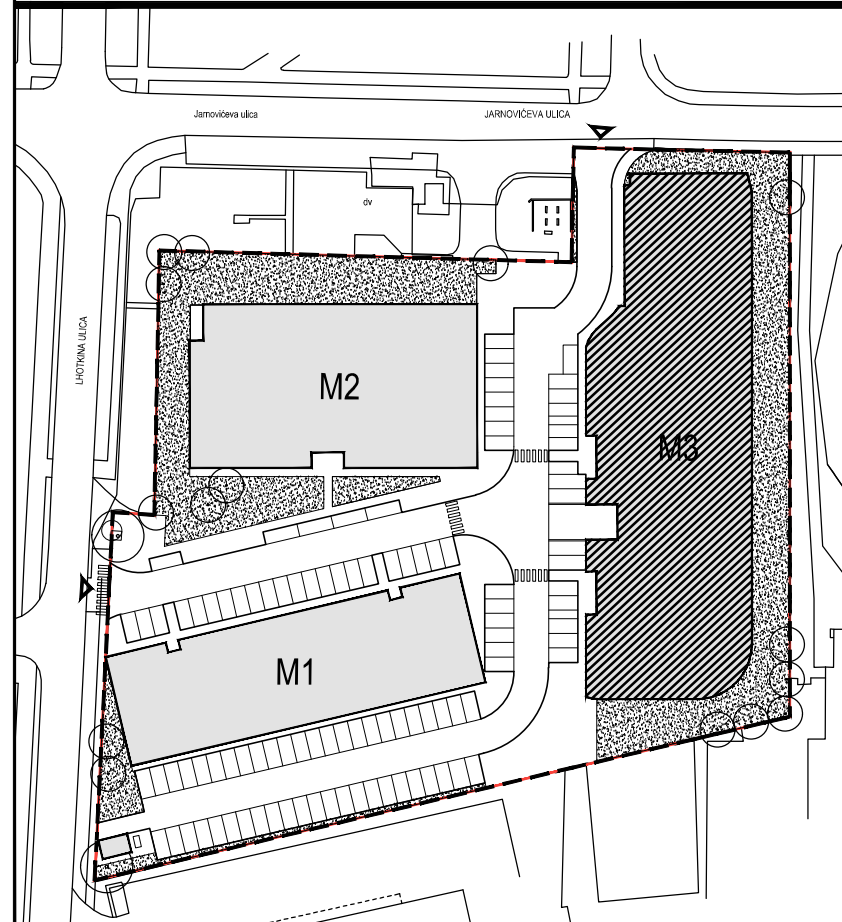

POLOŽAJ U NASELJU

SITUACIJA

MJ 1:100

TLOCRT PRIZEMLJA

POLOŽAJ STANA I SPREMIŠTA

STAN M3C-2 - trosobni

PRIZEMLJE

1. ULAZ	6.28 m <sup>2</sup>
2. KUHINJA + DNEVNI BORAVAK	25.36 m <sup>2</sup>
3. KUPAONICA	4.18 m <sup>2</sup>
4. SOBA	11.26 m <sup>2</sup>
5. SOBA	11.32 m <sup>2</sup>
6. WC	2.07 m <sup>2</sup>
7. TERASA 0.25x15.46	3.87 m <sup>2</sup>
<b>SVEUKUPNO</b>	<b>64.34 m<sup>2</sup></b>
C1 SPREMIŠTE	14.27 m <sup>2</sup>

TLOCRT SPREMIŠTA C1

STAN M3C-2 P= 64.34 m<sup>2</sup>, SPREMIŠTE 14,27 m<sup>2</sup>