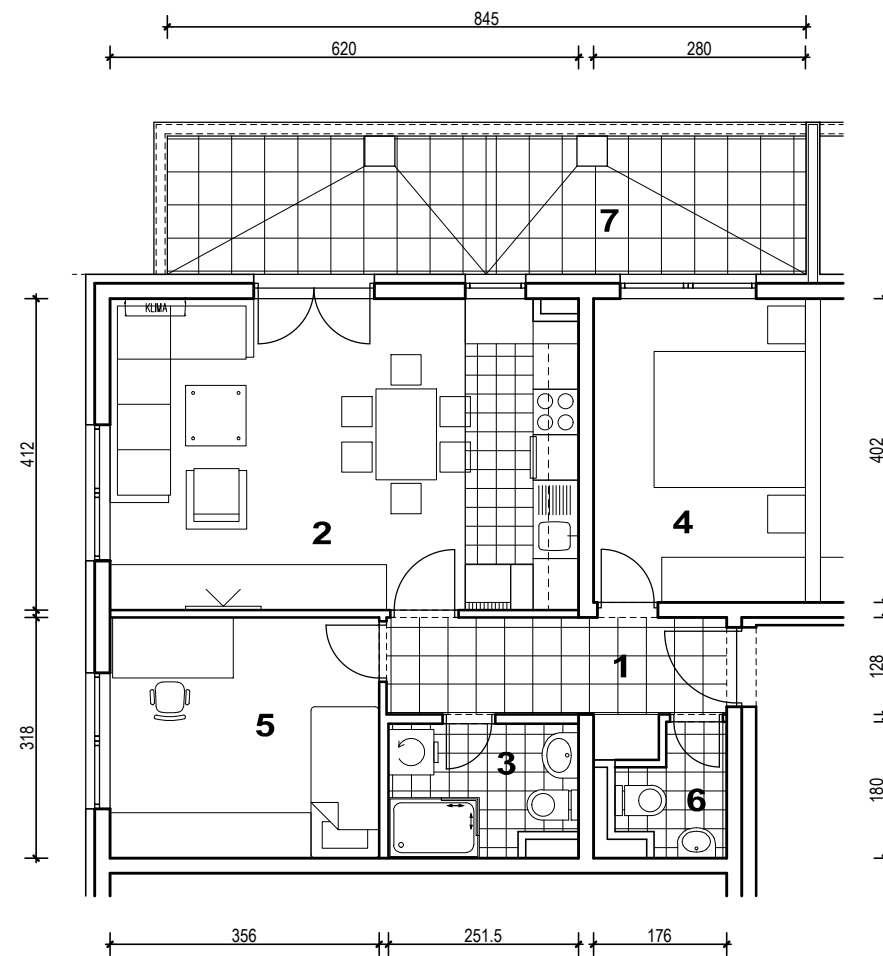

POLOŽAJ U NASELJU

SITUACIJA

MJ 1:100

TLOCRT PRIZEMLJA

POLOŽAJ STANA I SPREMIŠTA

STAN M3C-2 - trosobni

PRIZEMLJE

1. ULAZ	6.28 m <sup>2</sup>
2. KUHINJA + DNEVNI BORAVAK	25.36 m <sup>2</sup>
3. KUPAONICA	4.18 m <sup>2</sup>
4. SOBA	11.26 m <sup>2</sup>
5. SOBA	11.32 m <sup>2</sup>
6. WC	2.07 m <sup>2</sup>
7. TERASA 0.25x15.46	3.87 m <sup>2</sup>
<b>SVEUKUPNO</b>	<b>64.34 m<sup>2</sup></b>
C1 SPREMIŠTE	14.27 m <sup>2</sup>

TLOCRT SPREMIŠTA C1

STAN M3C-2 P= 64.34 m<sup>2</sup>, SPREMIŠTE 14,27 m<sup>2</sup>