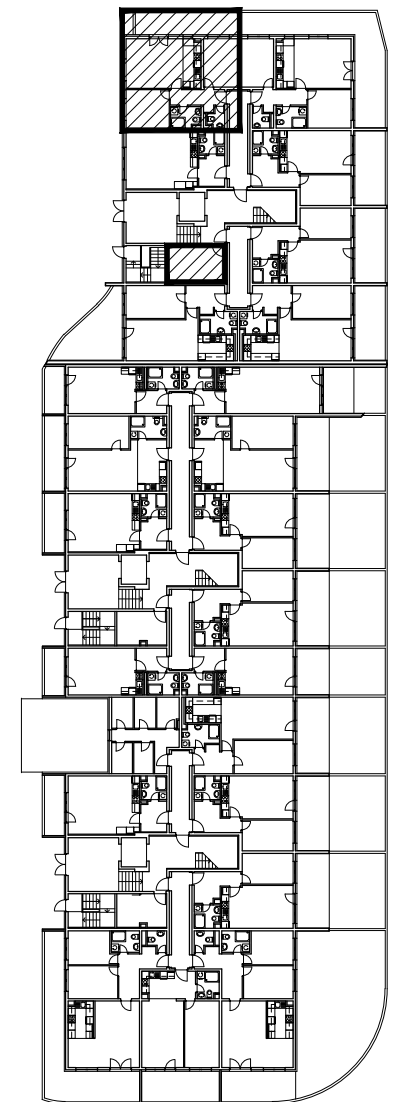

POLOŽAJ U NASELJU

SITUACIJA

MJ 1:100

TLOCRT PRIZEMLJA

POLOŽAJ STANA I SPREMIŠTA

STAN M3C-2 - trosobni

PRIZEMLJE

1. ULAZ	6.28 m <sup>2</sup>
2. KUHINJA + DNEVNI BORAVAK	25.36 m <sup>2</sup>
3. KUPAONICA	4.18 m <sup>2</sup>
4. SOBA	11.26 m <sup>2</sup>
5. SOBA	11.32 m <sup>2</sup>
6. WC	2.07 m <sup>2</sup>
7. TERASA 0.25x15.46	3.87 m <sup>2</sup>
<b>SVEUKUPNO</b>	<b>64.34 m<sup>2</sup></b>
C1 SPREMIŠTE	14.27 m <sup>2</sup>

TLOCRT SPREMIŠTA C1

STAN M3C-2 P= 64.34 m<sup>2</sup>, SPREMIŠTE 14,27 m<sup>2</sup>