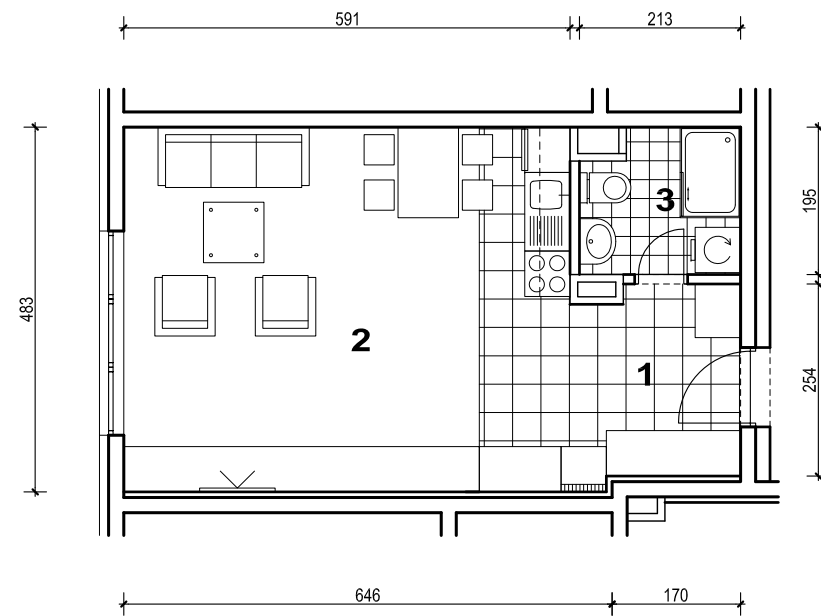

POLOŽAJ U NASELJU

SITUACIJA

MJ 1:100

STAN M3C-1 - jednosobni

PRIZEMLJE

1. ULAZ	5.63 m ²
2. KUHNJA + DNEVNI BORAVAK	28.41 m ²
3. KUPAONICA	3.87 m ²
SVEUKUPNO	37.91 m²

TLOCRT PRIZEMLJA

POLOŽAJ STANA U ZGRADI

PRESJEK

POLOŽAJ STANA U ZGRADI

STAN M3C-1 P= 37.91 m²