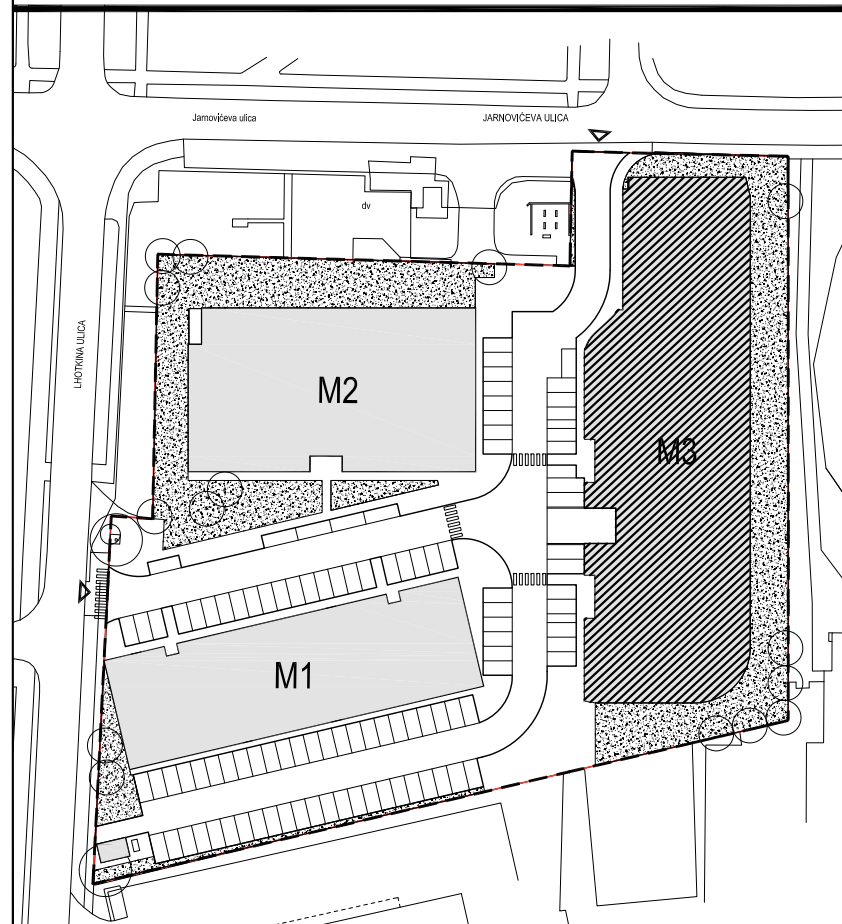

POLOŽAJ U NASELJU

SITUACIJA

MJ 1:100

STAN M3C-1 - jednosobni

PRIZEMLJE

1. ULAZ	5.63 m ²
2. KUHNJA + DNEVNI BORAVAK	28.41 m ²
3. KUPAONICA	3.87 m ²
SVEUKUPNO	37.91 m²

TLOCRT PRIZEMLJA

POLOŽAJ STANA U ZGRADI

PRESJEK

POLOŽAJ STANA U ZGRADI

STAN M3C-1 P= 37.91 m²