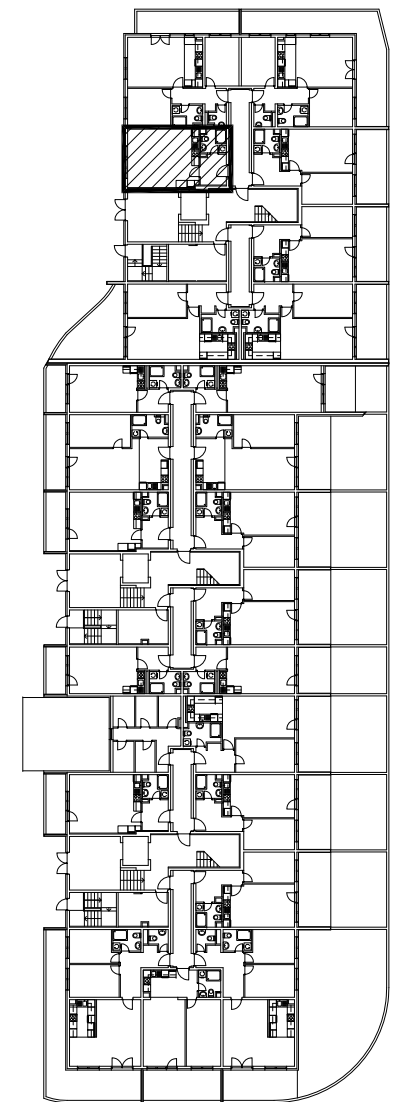

POLOŽAJ U NASELJU

SITUACIJA

MJ 1:100

STAN M3C-1 - jednosobni

PRIZEMLJE

1. ULAZ	5.63 m ²
2. KUHNJA + DNEVNI BORAVAK	28.41 m ²
3. KUPAONICA	3.87 m ²
SVEUKUPNO	37.91 m²

TLOCRT PRIZEMLJA

POLOŽAJ STANA U ZGRADI

PRESJEK

POLOŽAJ STANA U ZGRADI

STAN M3C-1 P= 37.91 m²