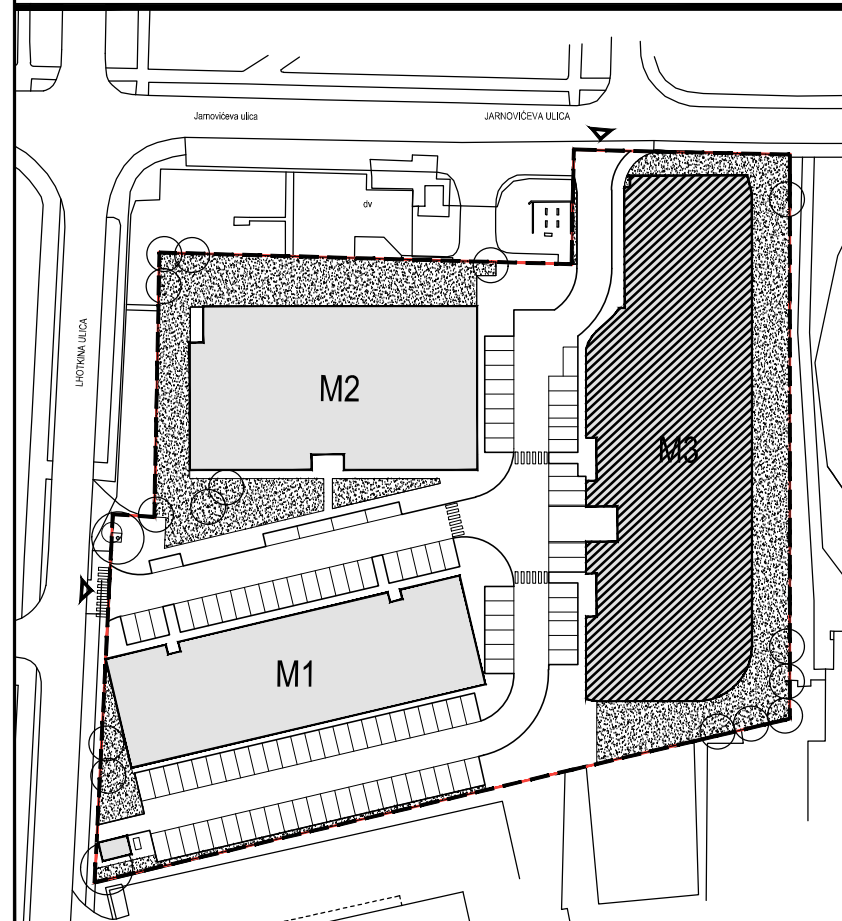

POLOŽAJ U NASELJU

SITUACIJA

TLOCRT 7. KATA

MJ 1:100

POLOŽAJ STANA U ZGRADI

PRESJEK

POLOŽAJ STANA U ZGRADI

STAN M3B-79 - dvosobni

7. KAT

1. ULAZ		7.47	m ²
2. KUHINJA + DNEVNI BORAVAK		20.96	m ²
3. KUPAONICA		3.95	m ²
4. SOBA		10.52	m ²
5. LOGGIA	0.75x15.30	11.48	m ²
SVEUKUPNO		54.38	m²

STAN M3B-79 P= 54.38 m²