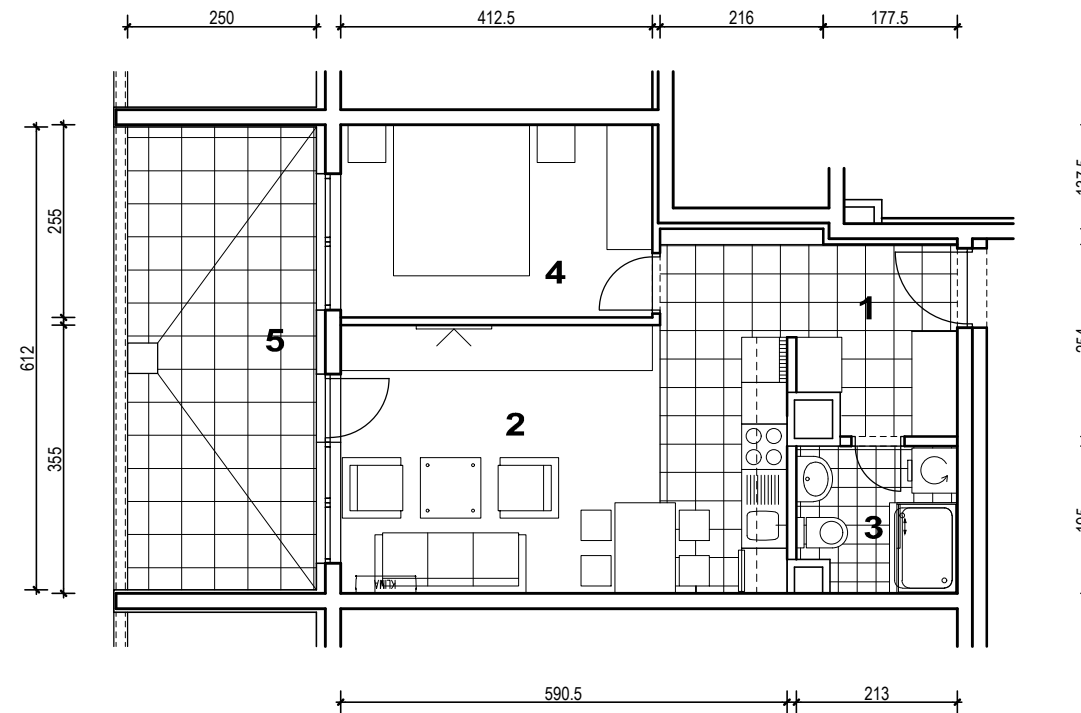

POLOŽAJ U NASELJU

SITUACIJA

TLOCRT 7. KATA

MJ 1:100

POLOŽAJ STANA U ZGRADI

PRESJEK

POLOŽAJ STANA U ZGRADI

STAN M3B-79 - dvosobni

7. KAT

1. ULAZ		7.47	m ²
2. KUHINJA + DNEVNI BORAVAK		20.96	m ²
3. KUPAONICA		3.95	m ²
4. SOBA		10.52	m ²
5. LOGGIA	0.75x15.30	11.48	m ²
SVEUKUPNO		54.38	m²

STAN M3B-79 P= 54.38 m²