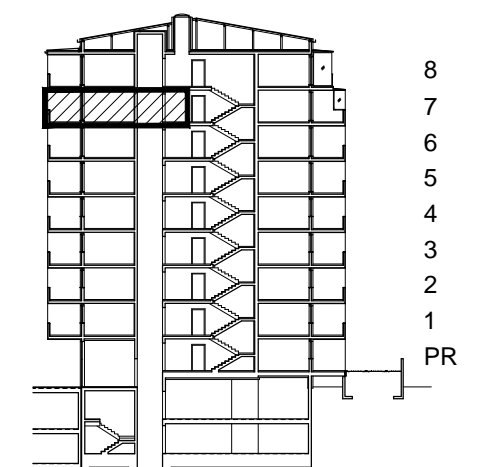

POLOŽAJ U NASELJU

SITUACIJA

TLOCRT 7. KATA

MJ 1:100

POLOŽAJ STANA U ZGRADI

PRESJEK

POLOŽAJ STANA U ZGRADI

STAN M3B-79 - dvosobni

7. KAT

1. ULAZ		7.47	m ²
2. KUHINJA + DNEVNI BORAVAK		20.96	m ²
3. KUPAONICA		3.95	m ²
4. SOBA		10.52	m ²
5. LOGGIA	0.75x15.30	11.48	m ²
SVEUKUPNO		54.38	m²

STAN M3B-79 P= 54.38 m²