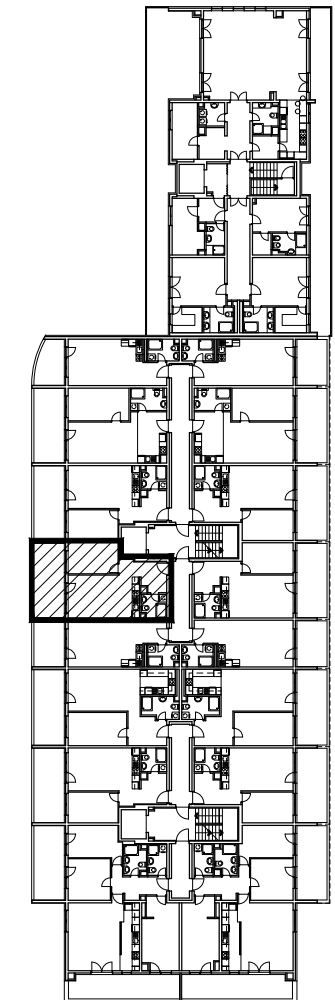

POLOŽAJ U NASELJU

SITUACIJA

TLOCRT 7. KATA

MJ 1:100

POLOŽAJ STANA U ZGRADI

PRESJEK

POLOŽAJ STANA U ZGRADI

STAN M3B-79 - dvosobni

7. KAT

1. ULAZ		7.47	m ²
2. KUHINJA + DNEVNI BORAVAK		20.96	m ²
3. KUPAONICA		3.95	m ²
4. SOBA		10.52	m ²
5. LOGGIA	0.75x15.30	11.48	m ²
SVEUKUPNO		54.38	m²

STAN M3B-79 P= 54.38 m²