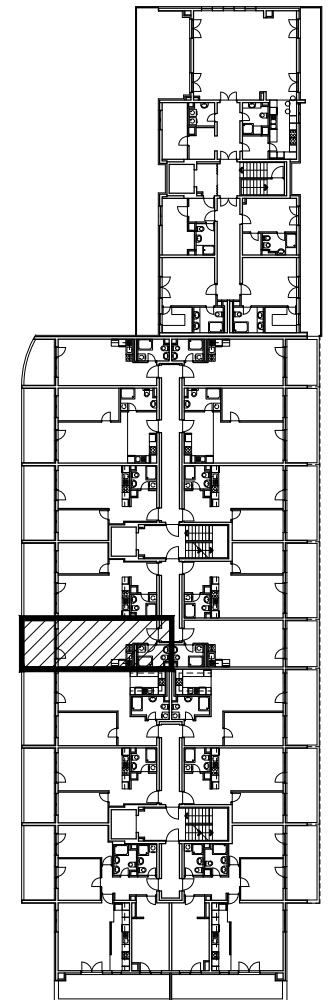

MJ 1:100

TLOCRT 7. KATA

POLOŽAJ STANA U ZGRADI

STAN M3B-78 - jednosobni

7. KAT

PRESJEK

1. ULAZ		3.19	m ²
2. KUHINJA + DNEVNI BORAVAK		24.51	m ²
3. KUPAONICA		4.50	m ²
4 LOGGIA	0.75x9.43	7.07	m ²
SVEUKUPNO		39.27	m²

POLOŽAJ STANA U ZGRADI

STAN M3B-78 P= 39.27 m²