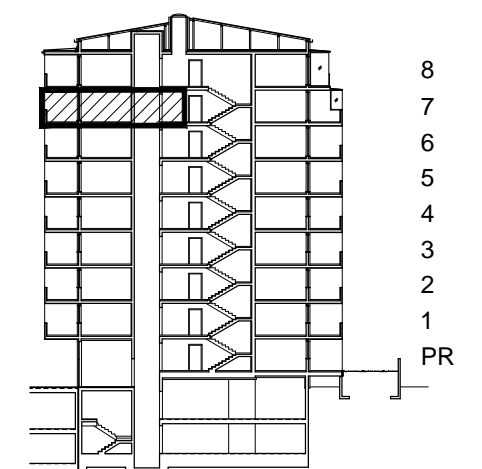

MJ 1:100

TLOCRT 7. KATA

POLOŽAJ STANA U ZGRADI

STAN M3B-78 - jednosobni

7. KAT

PRESJEK

1. ULAZ		3.19	m ²
2. KUHINJA + DNEVNI BORAVAK		24.51	m ²
3. KUPAONICA		4.50	m ²
4 LOGGIA	0.75x9.43	7.07	m ²
SVEUKUPNO		39.27	m²

POLOŽAJ STANA U ZGRADI

STAN M3B-78 P= 39.27 m²