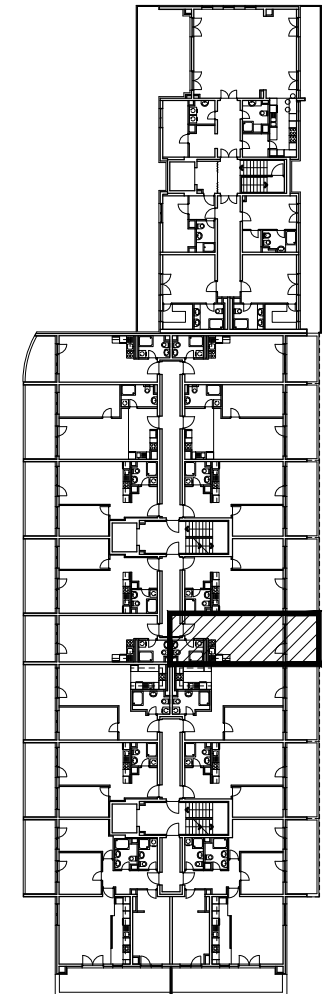

MJ 1:100

STAN M3B-77 - jednosobni

7. KAT

1. ULAZ		3.19	m ²
2. KUHNJA + DNEVNI BORAVAK		24.51	m ²
3. KUPAONICA		4.50	m ²
4. LOGGIA	0.75x9.43	7.07	m ²
SVEUKUPNO		39.27	m²

TLOCRT 7. KATA

POLOŽAJ STANA U ZGRADI

PRESJEK

POLOŽAJ STANA U ZGRADI

STAN M3B-77 P= 39.27 m²