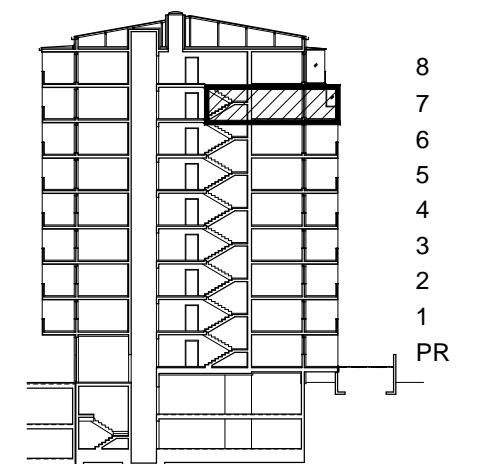

MJ 1:100

STAN M3B-77 - jednosobni

7. KAT

1. ULAZ		3.19	m ²
2. KUHNJA + DNEVNI BORAVAK		24.51	m ²
3. KUPAONICA		4.50	m ²
4. LOGGIA	0.75x9.43	7.07	m ²
SVEUKUPNO		39.27	m²

TLOCRT 7. KATA

POLOŽAJ STANA U ZGRADI

PRESJEK

POLOŽAJ STANA U ZGRADI

STAN M3B-77 P= 39.27 m²