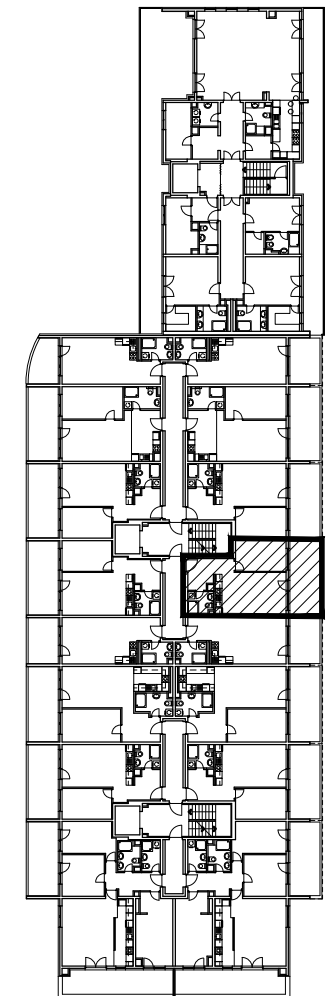

POLOŽAJ U NASELJU

SITUACIJA

MJ 1:100

7. KAT

TLOCRT 7. KATA

POLOŽAJ STANA U ZGRADI

STAN M3B-76 - dvosobni

PRESJEK

| | | | |
|-----------------------------|------------|--------------|----------------------|
| 1. ULAZ | | 7.22 | m ² |
| 2. KUHINJA + DNEVNI BORAVAK | | 20.96 | m ² |
| 3. KUPAONICA | | 3.92 | m ² |
| 4. SOBA | | 10.71 | m ² |
| 5. LOGGIA | 0.75x15.30 | 11.48 | m ² |
| SVEUKUPNO | | 54.29 | m² |

POLOŽAJ STANA U ZGRADI

STAN M3B-76 P= 54.29 m²