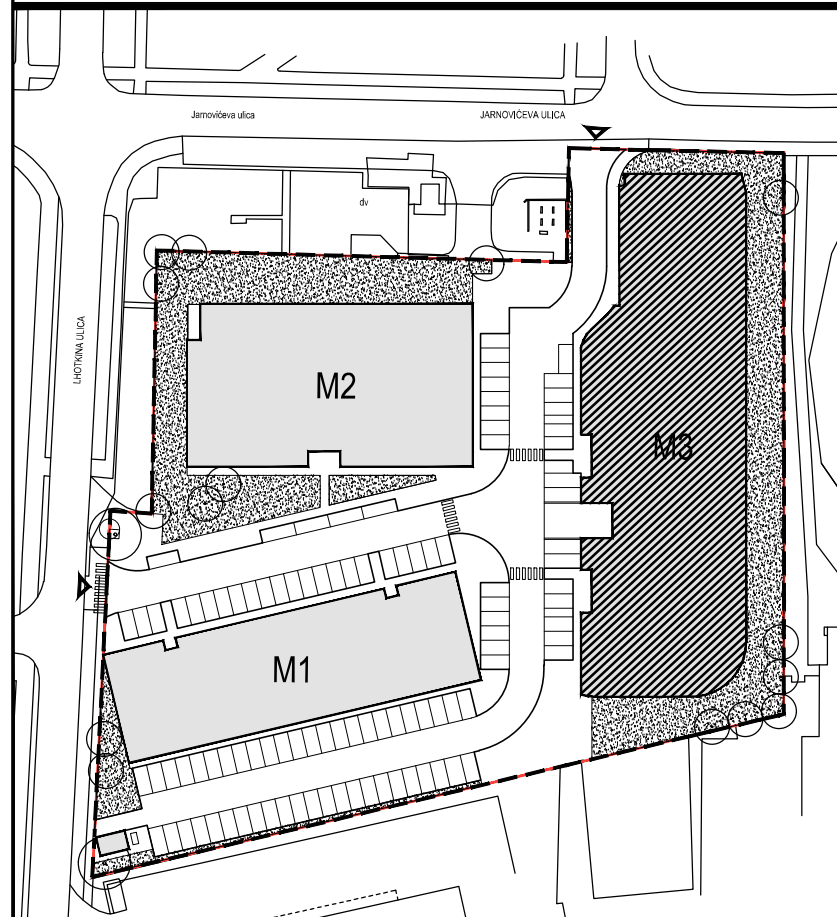

POLOŽAJ U NASELJU

SITUACIJA

MJ 1:100

7. KAT

TLOCRT 7. KATA

POLOŽAJ STANA U ZGRADI

STAN M3B-76 - dvosobni

PRESJEK

| | | | |
|-----------------------------|------------|--------------|----------------------|
| 1. ULAZ | | 7.22 | m ² |
| 2. KUHINJA + DNEVNI BORAVAK | | 20.96 | m ² |
| 3. KUPAONICA | | 3.92 | m ² |
| 4. SOBA | | 10.71 | m ² |
| 5. LOGGIA | 0.75x15.30 | 11.48 | m ² |
| SVEUKUPNO | | 54.29 | m² |

POLOŽAJ STANA U ZGRADI

STAN M3B-76 P= 54.29 m²