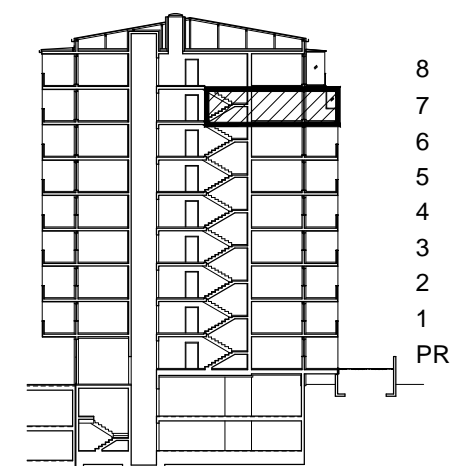

POLOŽAJ U NASELJU

SITUACIJA

MJ 1:100

7. KAT

TLOCRT 7. KATA

POLOŽAJ STANA U ZGRADI

STAN M3B-76 - dvosobni

PRESJEK

| | | | |
|-----------------------------|------------|--------------|----------------------|
| 1. ULAZ | | 7.22 | m ² |
| 2. KUHINJA + DNEVNI BORAVAK | | 20.96 | m ² |
| 3. KUPAONICA | | 3.92 | m ² |
| 4. SOBA | | 10.71 | m ² |
| 5. LOGGIA | 0.75x15.30 | 11.48 | m ² |
| SVEUKUPNO | | 54.29 | m² |

POLOŽAJ STANA U ZGRADI

STAN M3B-76 P= 54.29 m²