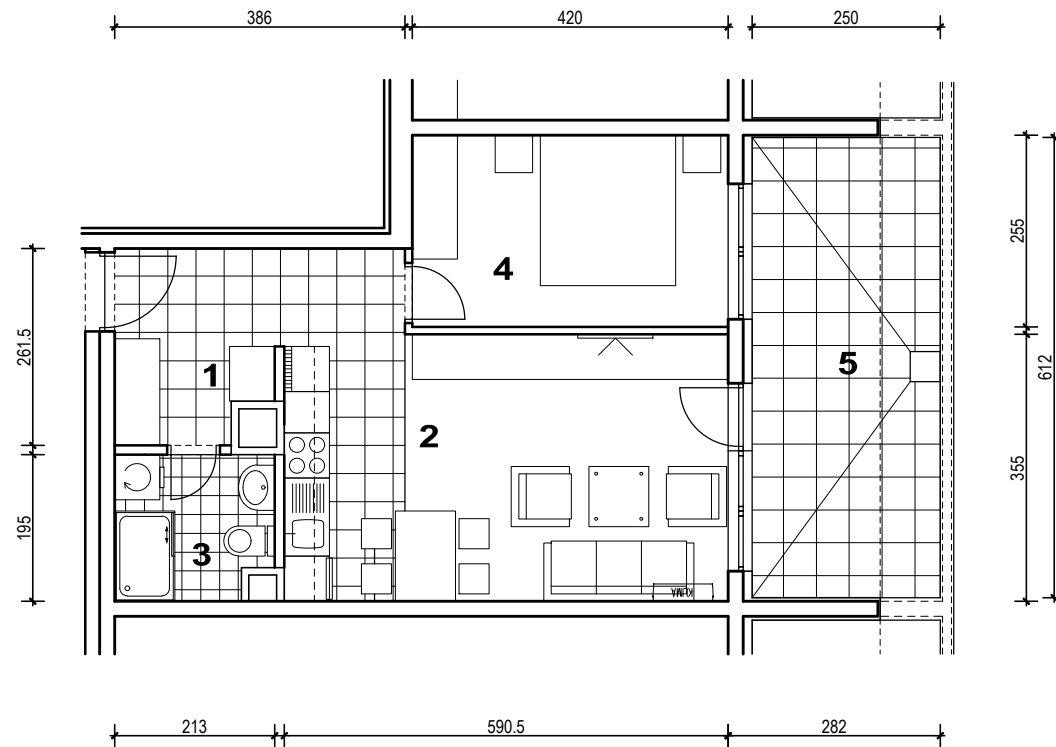

POLOŽAJ U NASELJU

SITUACIJA

MJ 1:100

7. KAT

TLOCRT 7. KATA

POLOŽAJ STANA U ZGRADI

STAN M3B-76 - dvosobni

PRESJEK

| | | | |
|-----------------------------|------------|--------------|----------------------|
| 1. ULAZ | | 7.22 | m ² |
| 2. KUHINJA + DNEVNI BORAVAK | | 20.96 | m ² |
| 3. KUPAONICA | | 3.92 | m ² |
| 4. SOBA | | 10.71 | m ² |
| 5. LOGGIA | 0.75x15.30 | 11.48 | m ² |
| SVEUKUPNO | | 54.29 | m² |

POLOŽAJ STANA U ZGRADI

STAN M3B-76 P= 54.29 m²