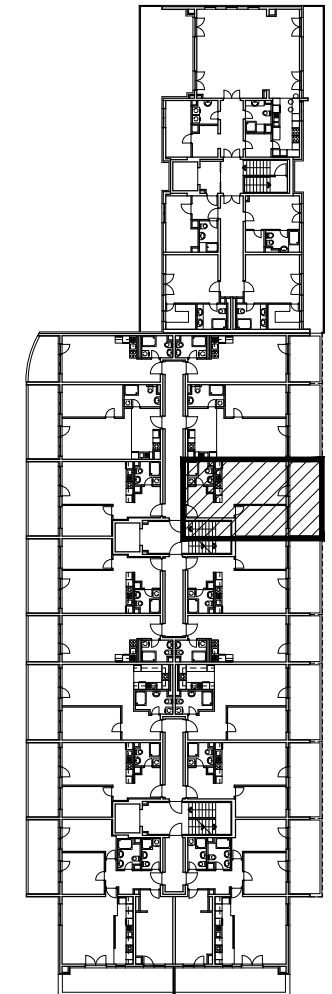

POLOŽAJ U NASELJU

SITUACIJA

MJ 1:100

STAN M3B- 75 - dvosobni

7. KAT

1. ULAZ		7.23	m <sup>2</sup>
2. KUHINJA + DNEVNI BORAVAK		20.96	m <sup>2</sup>
3. KUPAONICA		3.95	m <sup>2</sup>
4. SOBA		10.71	m <sup>2</sup>
5. LOGGIA	0.75x15.30	11.48	m <sup>2</sup>
<b>SVEUKUPNO</b>		<b>54.33</b>	<b>m<sup>2</sup></b>

TLOCRT 7. KATA

POLOŽAJ STANA U ZGRADI

PRESJEK

POLOŽAJ STANA U ZGRADI

STAN M3B-75 P= 54.33 m<sup>2</sup>