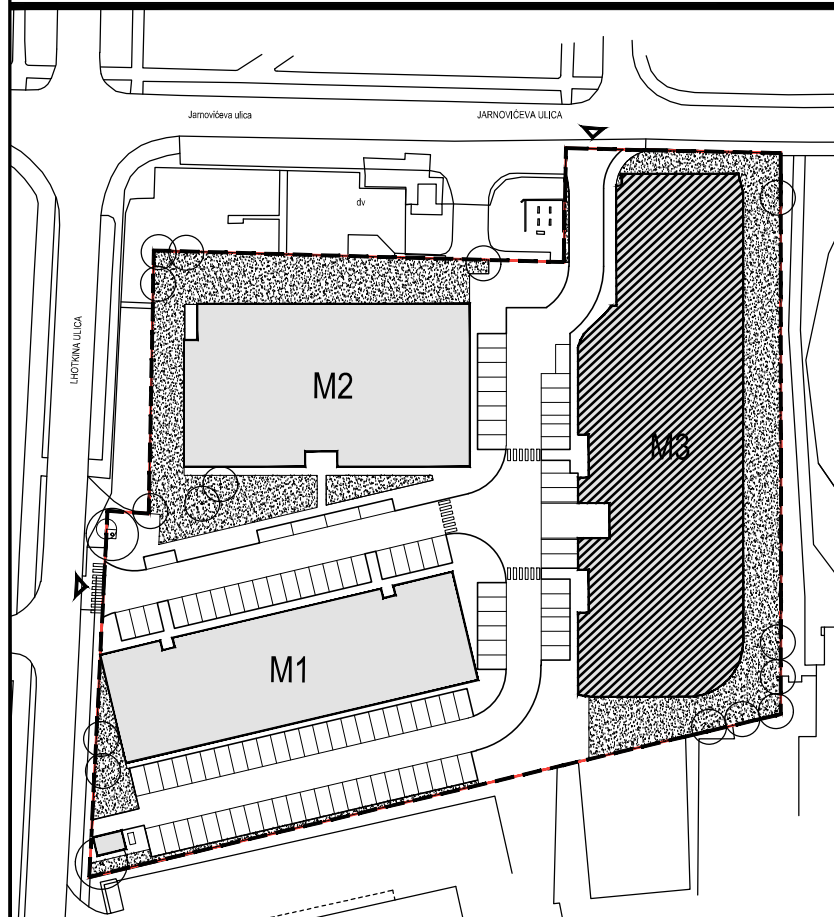

POLOŽAJ U NASELJU

SITUACIJA

MJ 1:100

STAN M3B- 75 - dvosobni

7. KAT

1. ULAZ		7.23	m <sup>2</sup>
2. KUHINJA + DNEVNI BORAVAK		20.96	m <sup>2</sup>
3. KUPAONICA		3.95	m <sup>2</sup>
4. SOBA		10.71	m <sup>2</sup>
5. LOGGIA	0.75x15.30	11.48	m <sup>2</sup>
<b>SVEUKUPNO</b>		<b>54.33</b>	<b>m<sup>2</sup></b>

TLOCRT 7. KATA

POLOŽAJ STANA U ZGRADI

PRESJEK

POLOŽAJ STANA U ZGRADI

STAN M3B-75 P= 54.33 m<sup>2</sup>