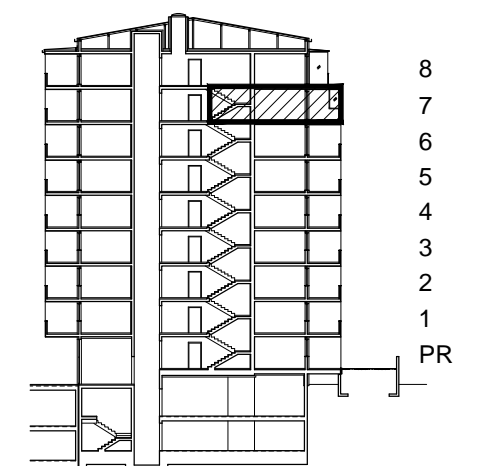

POLOŽAJ U NASELJU

SITUACIJA

MJ 1:100

STAN M3B- 75 - dvosobni

7. KAT

1. ULAZ		7.23	m <sup>2</sup>
2. KUHINJA + DNEVNI BORAVAK		20.96	m <sup>2</sup>
3. KUPAONICA		3.95	m <sup>2</sup>
4. SOBA		10.71	m <sup>2</sup>
5. LOGGIA	0.75x15.30	11.48	m <sup>2</sup>
<b>SVEUKUPNO</b>		<b>54.33</b>	<b>m<sup>2</sup></b>

TLOCRT 7. KATA

POLOŽAJ STANA U ZGRADI

PRESJEK

POLOŽAJ STANA U ZGRADI

STAN M3B-75 P= 54.33 m<sup>2</sup>