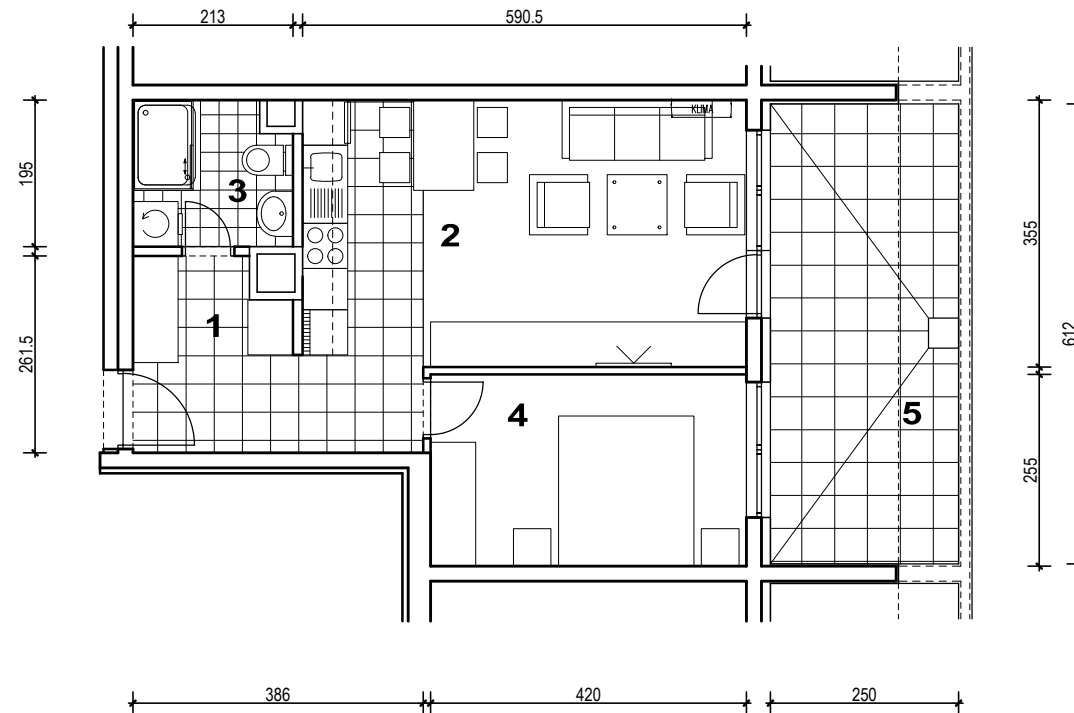

POLOŽAJ U NASELJU

SITUACIJA

MJ 1:100

STAN M3B- 75 - dvosobni

7. KAT

1. ULAZ		7.23	m <sup>2</sup>
2. KUHINJA + DNEVNI BORAVAK		20.96	m <sup>2</sup>
3. KUPAONICA		3.95	m <sup>2</sup>
4. SOBA		10.71	m <sup>2</sup>
5. LOGGIA	0.75x15.30	11.48	m <sup>2</sup>
<b>SVEUKUPNO</b>		<b>54.33</b>	<b>m<sup>2</sup></b>

TLOCRT 7. KATA

POLOŽAJ STANA U ZGRADI

PRESJEK

POLOŽAJ STANA U ZGRADI

STAN M3B-75 P= 54.33 m<sup>2</sup>