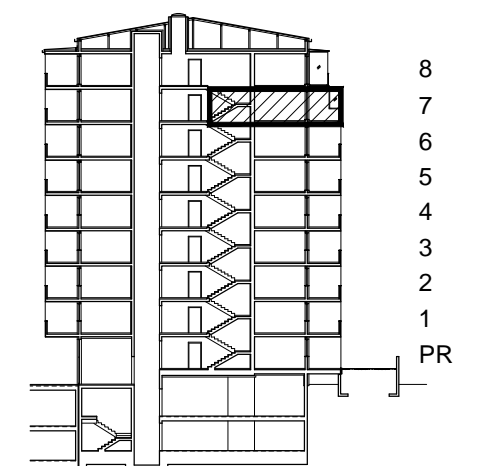

POLOŽAJ U NASELJU

SITUACIJA

MJ 1:100

POLOŽAJ STANA U ZGRADI

STAN M3B-74 - dvosobni

7. KAT

PRESJEK

1. ULAZ + KUHINJA		12.16	m ²
2. DNEVNI BORAVAK		17.54	m ²
3. KUPAONICA		5.27	m ²
4. SOBA		13.59	m ²
5. LOGGIA	0.75x15.30	11.48	m ²
SVEUKUPNO		60.04	m²

POLOŽAJ STANA U ZGRADI

STAN M3B-74 P= 60.04 m²