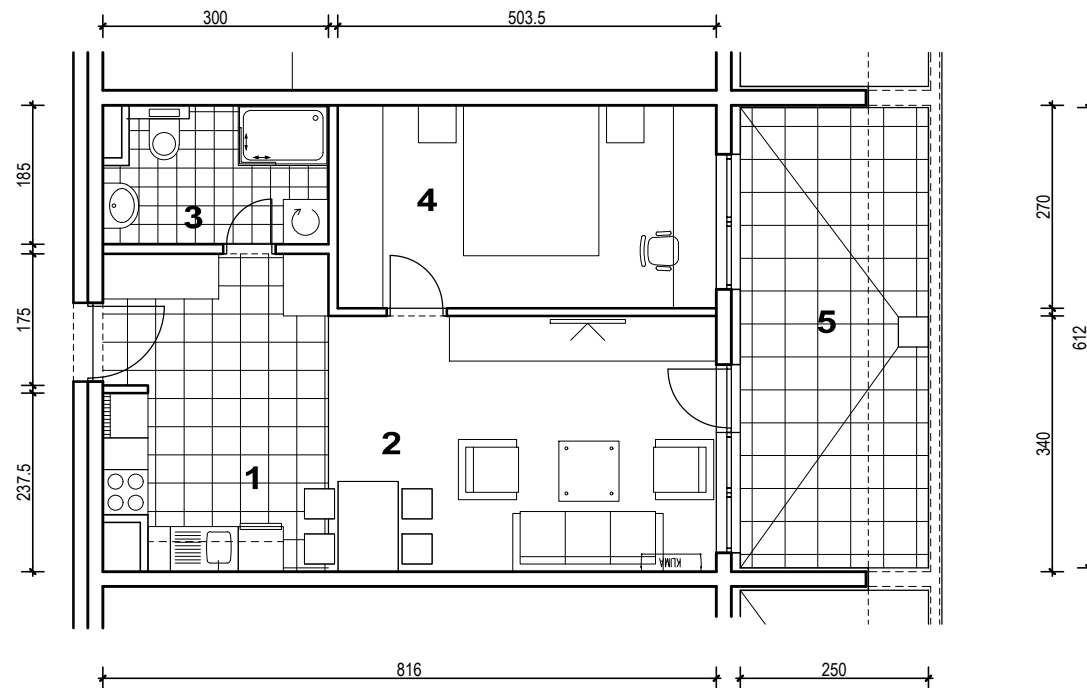

POLOŽAJ U NASELJU

SITUACIJA

MJ 1:100

POLOŽAJ STANA U ZGRADI

STAN M3B-74 - dvosobni

7. KAT

PRESJEK

1. ULAZ + KUHINJA		12.16	m ²
2. DNEVNI BORAVAK		17.54	m ²
3. KUPAONICA		5.27	m ²
4. SOBA		13.59	m ²
5. LOGGIA	0.75x15.30	11.48	m ²
SVEUKUPNO		60.04	m²

POLOŽAJ STANA U ZGRADI

STAN M3B-74 P= 60.04 m²