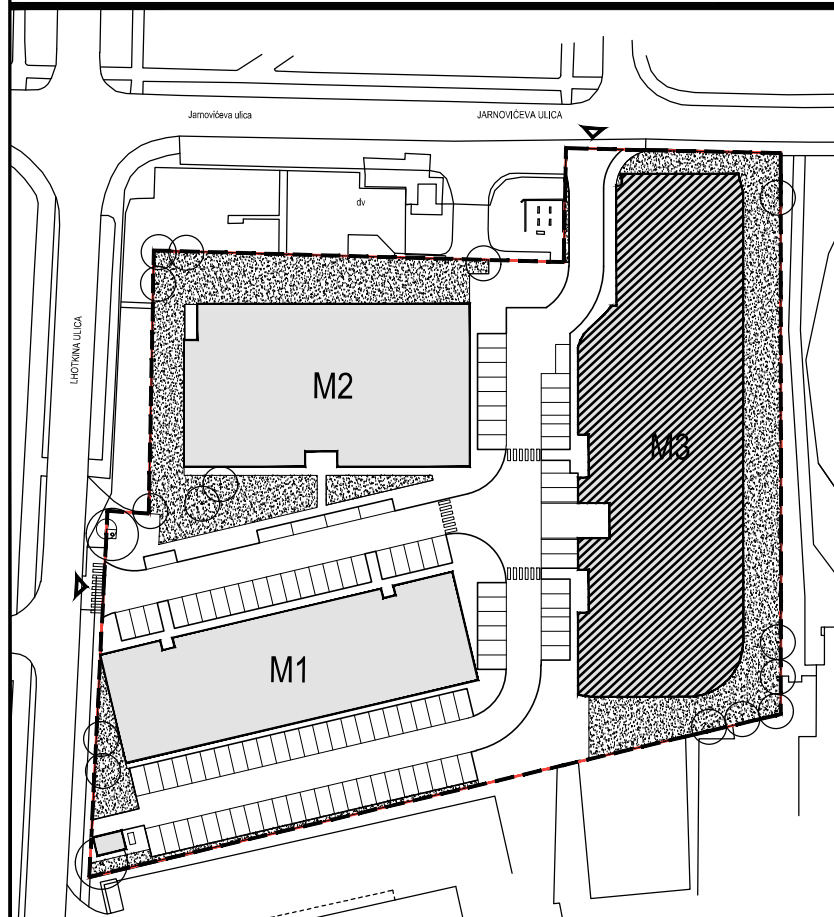

POLOŽAJ U NASELJU

SITUACIJA

MJ 1:100

POLOŽAJ STANA U ZGRADI

STAN M3B-74 - dvosobni

7. KAT

PRESJEK

1. ULAZ + KUHINJA		12.16	m ²
2. DNEVNI BORAVAK		17.54	m ²
3. KUPAONICA		5.27	m ²
4. SOBA		13.59	m ²
5. LOGGIA	0.75x15.30	11.48	m ²
SVEUKUPNO		60.04	m²

POLOŽAJ STANA U ZGRADI

STAN M3B-74 P= 60.04 m²