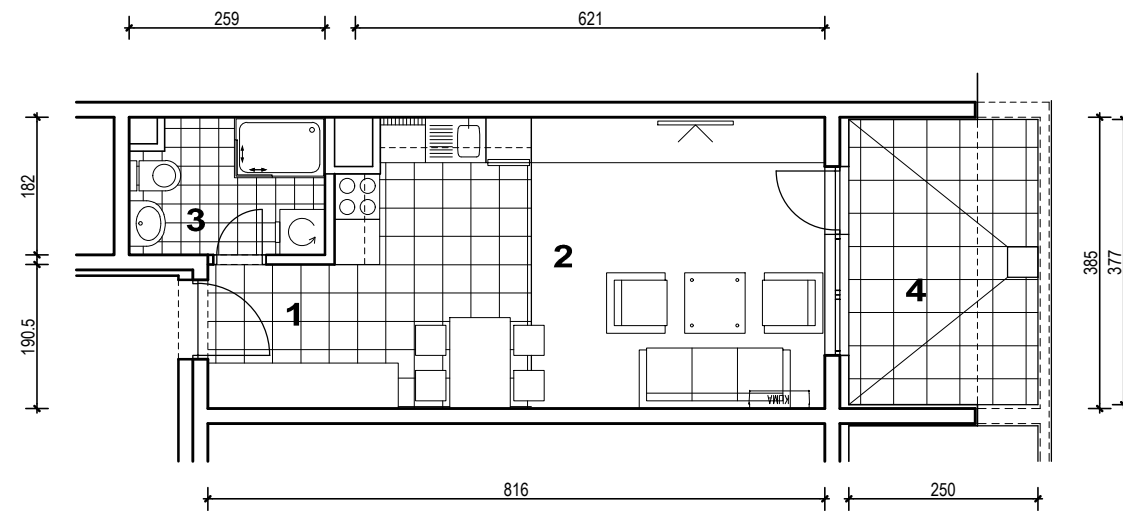

STAMBENA ZGRADA OZNAKE M3, JARNOVIĆEVA - LHOTKINA, PREČKO, ZAGREB

STAN M3B-73

POLOŽAJ U NASELJU

SITUACIJA

MJ 1:100

STAN M3B-73 - jednosobni

7. KAT

1. ULAZ		3.19	m ²
2. KUHINJA + DNEVNI BORAVAK		24.51	m ²
3. KUPAONICA		4.50	m ²
4. LOGGIA	0.75x9.42	7.07	m ²
SVEUKUPNO		39.27	m²

TLOCRT 7. KATA

POLOŽAJ STANA U ZGRADI

PRESJEK

POLOŽAJ STANA U ZGRADI

STAN M3B-73 P= 39.27 m²