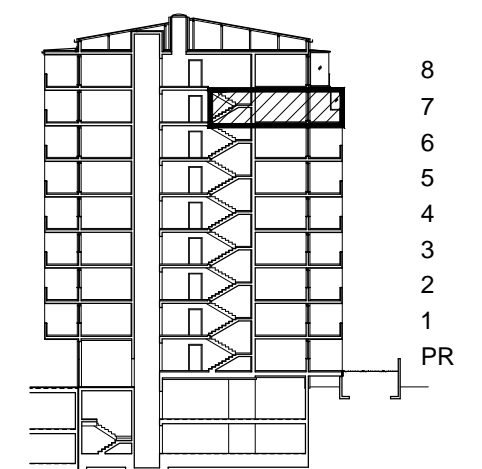

STAMBENA ZGRADA OZNAKE M3, JARNOVIĆEVA - LHOTKINA, PREČKO, ZAGREB

STAN M3B-73

POLOŽAJ U NASELJU

SITUACIJA

MJ 1:100

STAN M3B-73 - jednosobni

7. KAT

1. ULAZ		3.19	m ²
2. KUHINJA + DNEVNI BORAVAK		24.51	m ²
3. KUPAONICA		4.50	m ²
4. LOGGIA	0.75x9.42	7.07	m ²
SVEUKUPNO		39.27	m²

TLOCRT 7. KATA

POLOŽAJ STANA U ZGRADI

PRESJEK

POLOŽAJ STANA U ZGRADI

STAN M3B-73 P= 39.27 m²