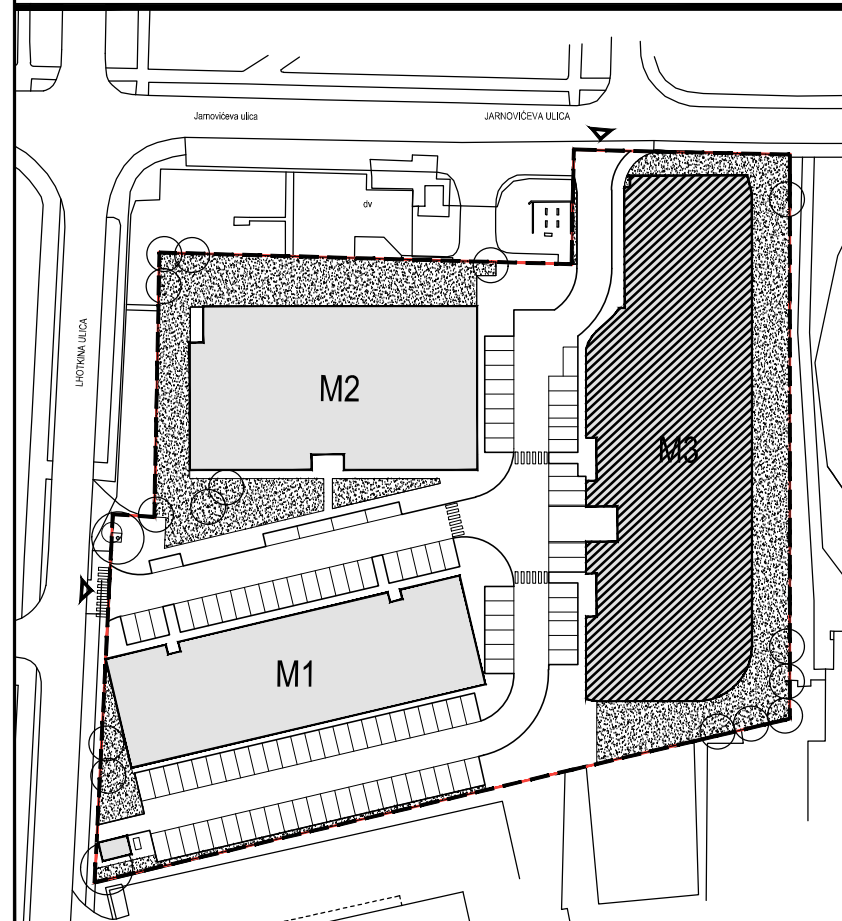

STAMBENA ZGRADA OZNAKE M3, JARNOVIĆEVA - LHOTKINA, PREČKO, ZAGREB

STAN M3B-73

POLOŽAJ U NASELJU

SITUACIJA

MJ 1:100

STAN M3B-73 - jednosobni

7. KAT

1. ULAZ		3.19	m ²
2. KUHINJA + DNEVNI BORAVAK		24.51	m ²
3. KUPAONICA		4.50	m ²
4. LOGGIA	0.75x9.42	7.07	m ²
SVEUKUPNO		39.27	m²

TLOCRT 7. KATA

POLOŽAJ STANA U ZGRADI

PRESJEK

POLOŽAJ STANA U ZGRADI

STAN M3B-73 P= 39.27 m²