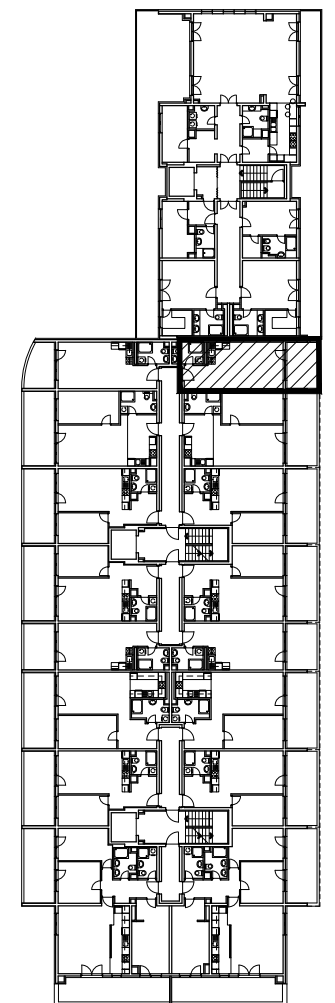

STAMBENA ZGRADA OZNAKE M3, JARNOVIĆEVA - LHOTKINA, PREČKO, ZAGREB

STAN M3B-73

POLOŽAJ U NASELJU

SITUACIJA

MJ 1:100

STAN M3B-73 - jednosobni

7. KAT

1. ULAZ		3.19	m ²
2. KUHINJA + DNEVNI BORAVAK		24.51	m ²
3. KUPAONICA		4.50	m ²
4. LOGGIA	0.75x9.42	7.07	m ²
SVEUKUPNO		39.27	m²

TLOCRT 7. KATA

POLOŽAJ STANA U ZGRADI

PRESJEK

POLOŽAJ STANA U ZGRADI

STAN M3B-73 P= 39.27 m²