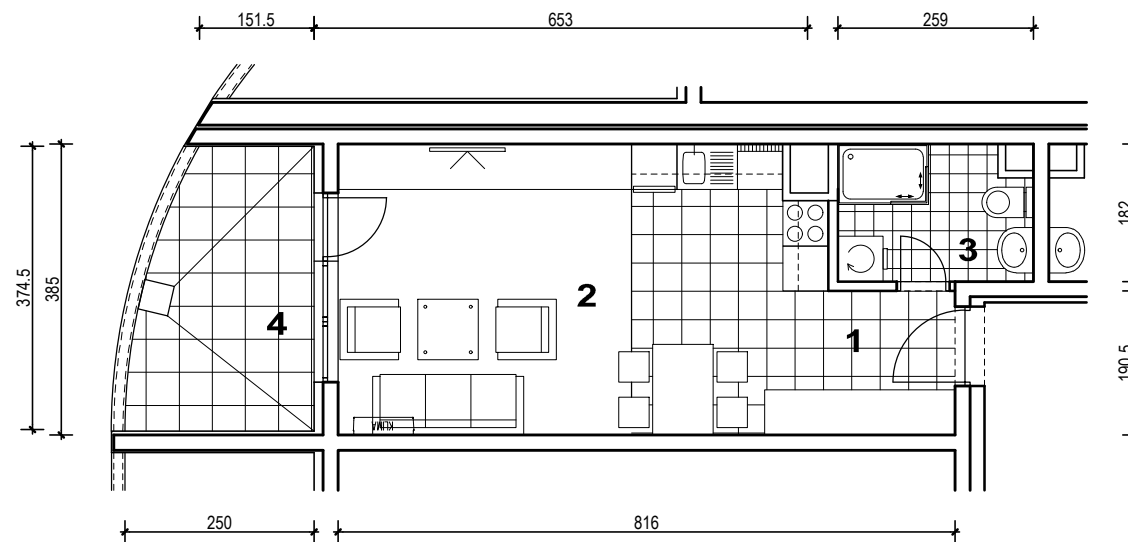

POLOŽAJ U NASELJU

SITUACIJA

MJ 1:100

PRESJEK

TLOCRT 7. KATA

POLOŽAJ STANA U ZGRADI

STAN M3B-72 - jednosobni

7. KAT

1. ULAZ		3.19	m ²
2. KUHINJA + DNEVNI BORAVAK		24.51	m ²
3. KUPAONICA		4.50	m ²
4. LOGGIA	0.75x5.72+0.5x2.50	5.54	m ²
SVEUKUPNO		37.74	m ²

POLOŽAJ STANA U ZGRADI

STAN M3B-72 P= 37.74 m²