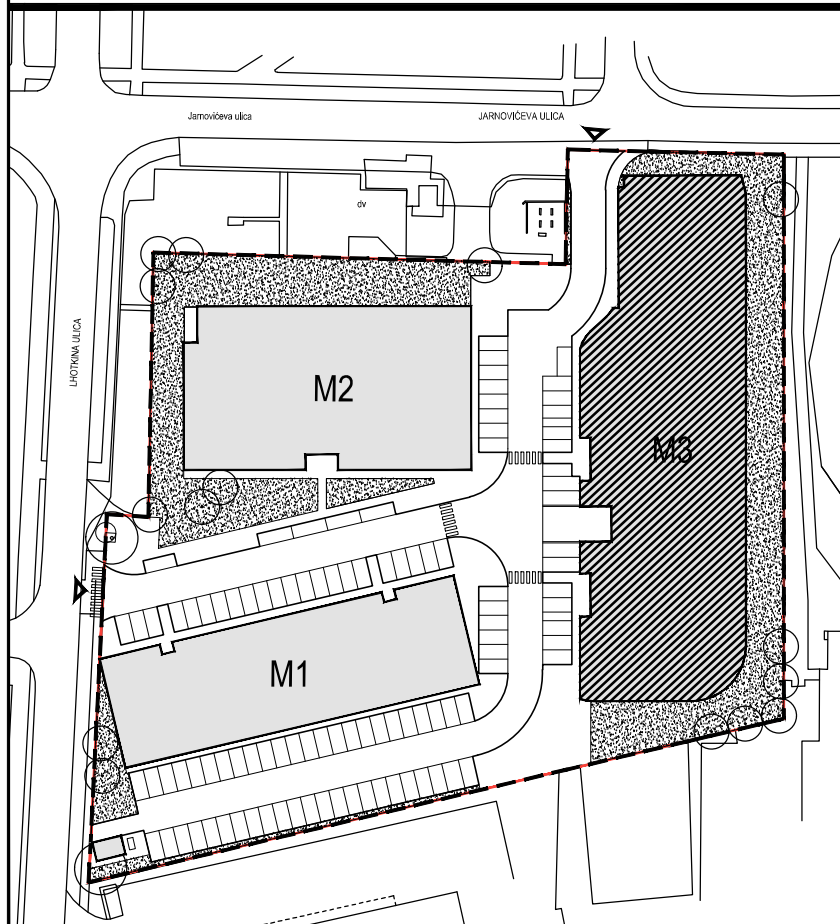

POLOŽAJ U NASELJU

SITUACIJA

MJ 1:100

PRESJEK

TLOCRT 7. KATA

POLOŽAJ STANA U ZGRADI

STAN M3B-72 - jednosobni

7. KAT

1. ULAZ		3.19	m ²
2. KUHINJA + DNEVNI BORAVAK		24.51	m ²
3. KUPAONICA		4.50	m ²
4. LOGGIA	0.75x5.72+0.5x2.50	5.54	m ²
SVEUKUPNO		37.74	m ²

POLOŽAJ STANA U ZGRADI

STAN M3B-72 P= 37.74 m²