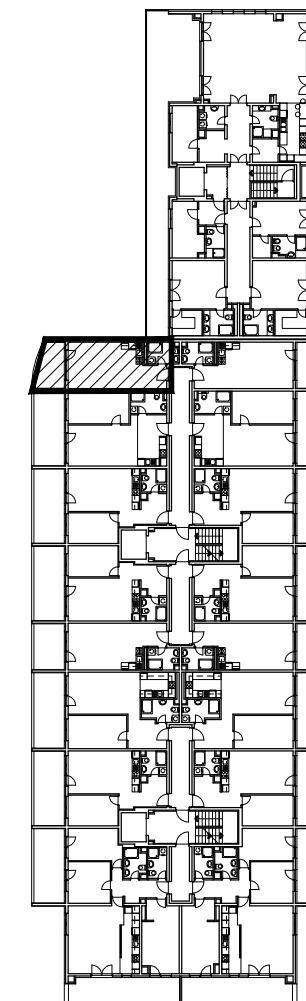

POLOŽAJ U NASELJU

SITUACIJA

MJ 1:100

PRESJEK

TLOCRT 7. KATA

POLOŽAJ STANA U ZGRADI

STAN M3B-72 - jednosobni

7. KAT

1. ULAZ		3.19	m ²
2. KUHINJA + DNEVNI BORAVAK		24.51	m ²
3. KUPAONICA		4.50	m ²
4. LOGGIA	0.75x5.72+0.5x2.50	5.54	m ²
SVEUKUPNO		37.74	m ²

POLOŽAJ STANA U ZGRADI

STAN M3B-72 P= 37.74 m²