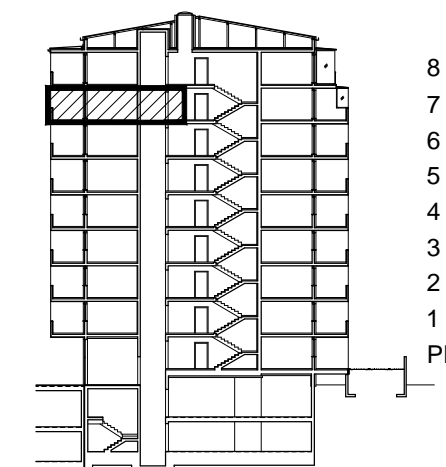

POLOŽAJ U NASELJU

SITUACIJA

MJ 1:100

PRESJEK

TLOCRT 7. KATA

POLOŽAJ STANA U ZGRADI

STAN M3B-72 - jednosobni

7. KAT

1. ULAZ		3.19	m ²
2. KUHINJA + DNEVNI BORAVAK		24.51	m ²
3. KUPAONICA		4.50	m ²
4. LOGGIA	0.75x5.72+0.5x2.50	5.54	m ²
SVEUKUPNO		37.74	m ²

POLOŽAJ STANA U ZGRADI

STAN M3B-72 P= 37.74 m²