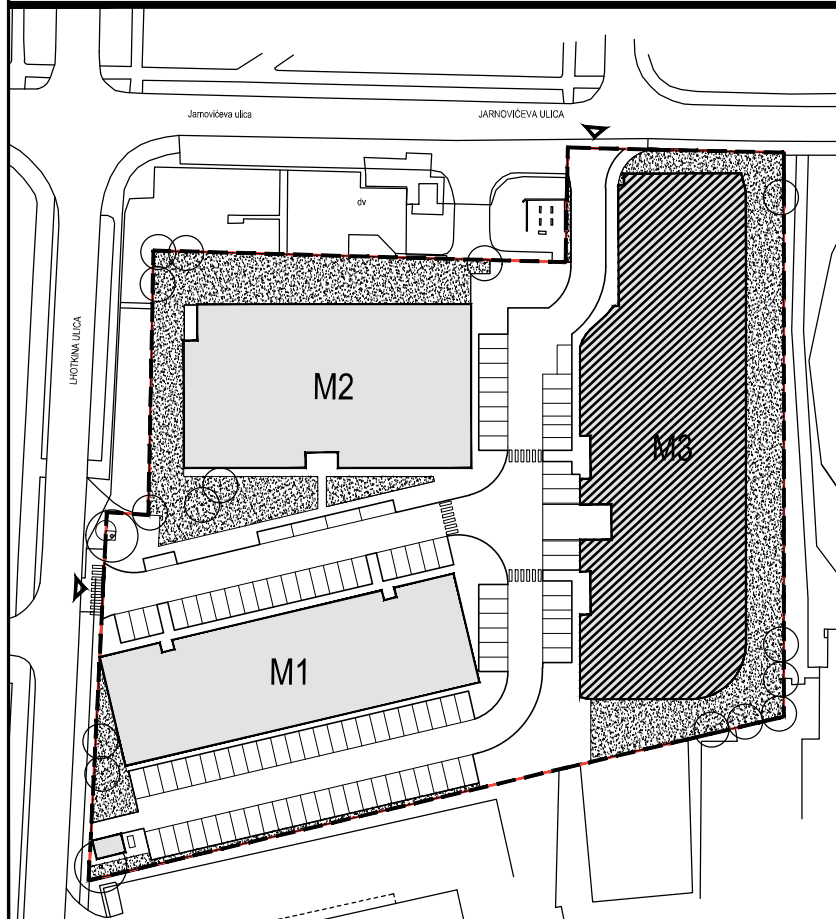

# STAMBENA ZGRADA OZNAKE M3, JARNOVIĆEVA - LHOTKINA, PREČKO, ZAGREB

# STAN M3B-71

POLOŽAJ U NASELJU

SITUACIJA

MJ 1:100

7. KAT

STAN M3B-71 - dvosobni

1. ULAZ + KUHINJA	12.16	m <sup>2</sup>
2. DNEVNI BORAVAK	17.54	m <sup>2</sup>
3. KUPAONICA	5.27	m <sup>2</sup>
4. SOBA	13.59	m <sup>2</sup>
5. LOGGIA 0.75 x 15.30	11.48	m <sup>2</sup>
<b>SVEUKUPNO</b>	<b>60.04</b>	<b>m<sup>2</sup></b>

TLOCRT 7. KATA

POLOŽAJ STANA U ZGRADI

PRESJEK

POLOŽAJ STANA U ZGRADI

STAN M3B-71 P= 60.04 m<sup>2</sup>