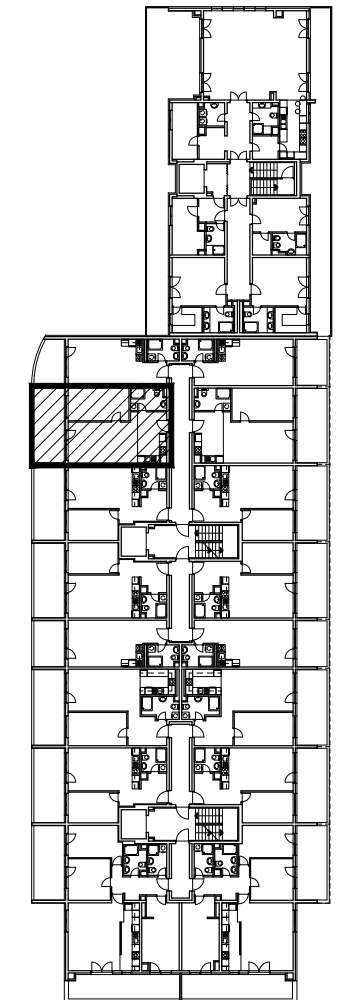

# STAN M3B-71

POLOŽAJ U NASELJU

SITUACIJA

MJ 1:100

7. KAT

STAN M3B-71 - dvosobni

1. ULAZ + KUHINJA	12.16	m <sup>2</sup>
2. DNEVNI BORAVAK	17.54	m <sup>2</sup>
3. KUPAONICA	5.27	m <sup>2</sup>
4. SOBA	13.59	m <sup>2</sup>
5. LOGGIA 0.75 x 15.30	11.48	m <sup>2</sup>
<b>SVEUKUPNO</b>	<b>60.04</b>	<b>m<sup>2</sup></b>

TLOCRT 7. KATA

POLOŽAJ STANA U ZGRADI

PRESJEK

POLOŽAJ STANA U ZGRADI

STAN M3B-71 P= 60.04 m<sup>2</sup>