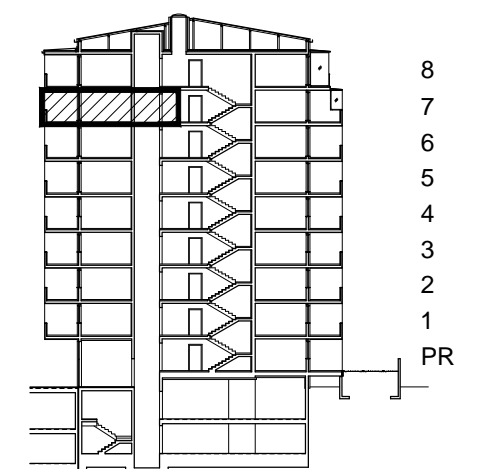

# STAN M3B-71

POLOŽAJ U NASELJU

SITUACIJA

MJ 1:100

7. KAT

STAN M3B-71 - dvosobni

1. ULAZ + KUHINJA	12.16	m <sup>2</sup>
2. DNEVNI BORAVAK	17.54	m <sup>2</sup>
3. KUPAONICA	5.27	m <sup>2</sup>
4. SOBA	13.59	m <sup>2</sup>
5. LOGGIA 0.75 x 15.30	11.48	m <sup>2</sup>
<b>SVEUKUPNO</b>	<b>60.04</b>	<b>m<sup>2</sup></b>

TLOCRT 7. KATA

POLOŽAJ STANA U ZGRADI

PRESJEK

POLOŽAJ STANA U ZGRADI

STAN M3B-71 P= 60.04 m<sup>2</sup>