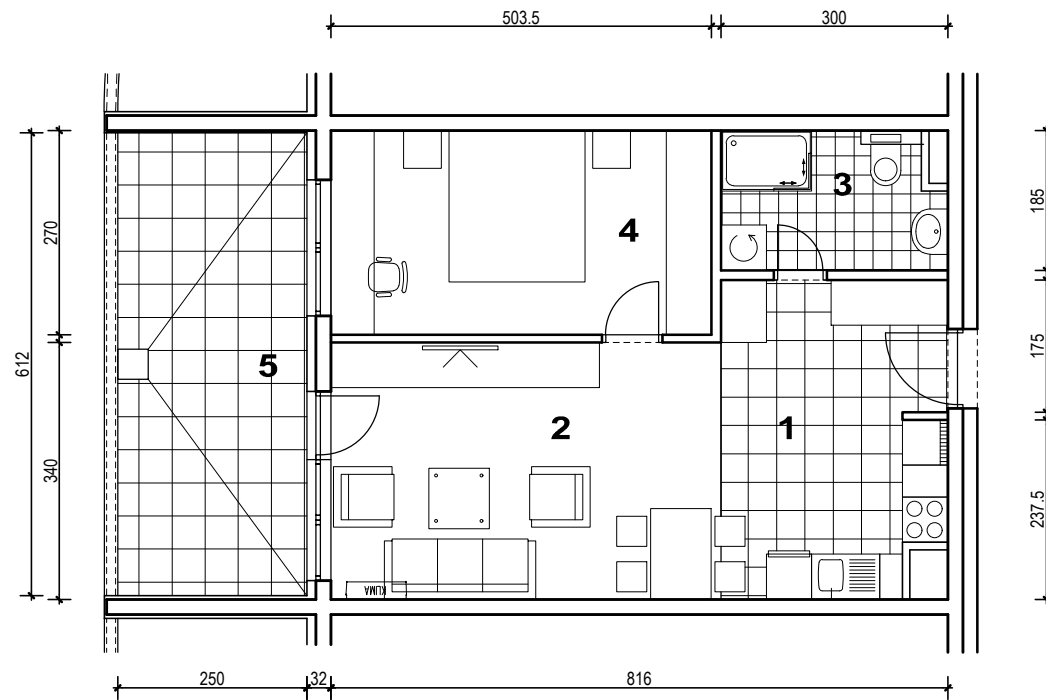

# STAN M3B-71

POLOŽAJ U NASELJU

SITUACIJA

MJ 1:100

7. KAT

STAN M3B-71 - dvosobni

1. ULAZ + KUHINJA	12.16	m <sup>2</sup>
2. DNEVNI BORAVAK	17.54	m <sup>2</sup>
3. KUPAONICA	5.27	m <sup>2</sup>
4. SOBA	13.59	m <sup>2</sup>
5. LOGGIA 0.75 x 15.30	11.48	m <sup>2</sup>
<b>SVEUKUPNO</b>	<b>60.04</b>	<b>m<sup>2</sup></b>

TLOCRT 7. KATA

POLOŽAJ STANA U ZGRADI

PRESJEK

POLOŽAJ STANA U ZGRADI

STAN M3B-71 P= 60.04 m<sup>2</sup>