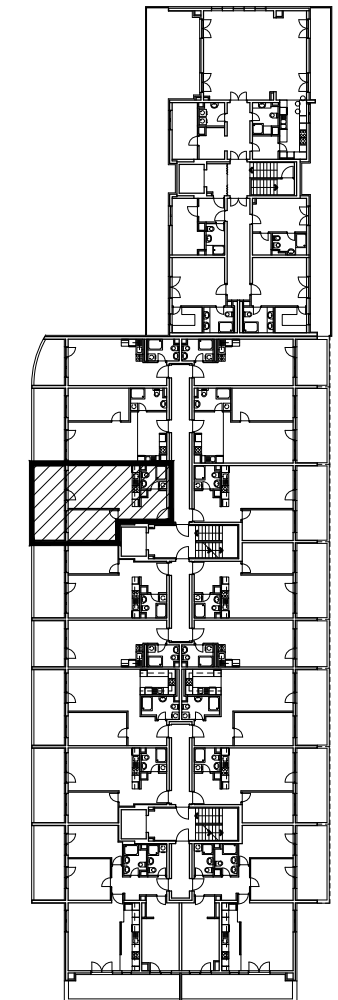

POLOŽAJ U NASELJU

SITUACIJA

MJ 1:100

STAN M3B-70 - dvosobni

7. KAT

1. ULAZ		7.47	m ²
2. KUHNJA + DNEVNI BORAVAK		20.96	m ²
3. KUPAONICA		3.95	m ²
4. SOBA		10.52	m ²
5. LOGGIA	0.75x15.30	11.48	m ²
SVEUKUPNO		54.38	m²

TLOCRT 7. KATA

POLOŽAJ STANA U ZGRADI

PRESJEK

POLOŽAJ STANA U ZGRADI

STAN M3B-70 P= 54.38 m²