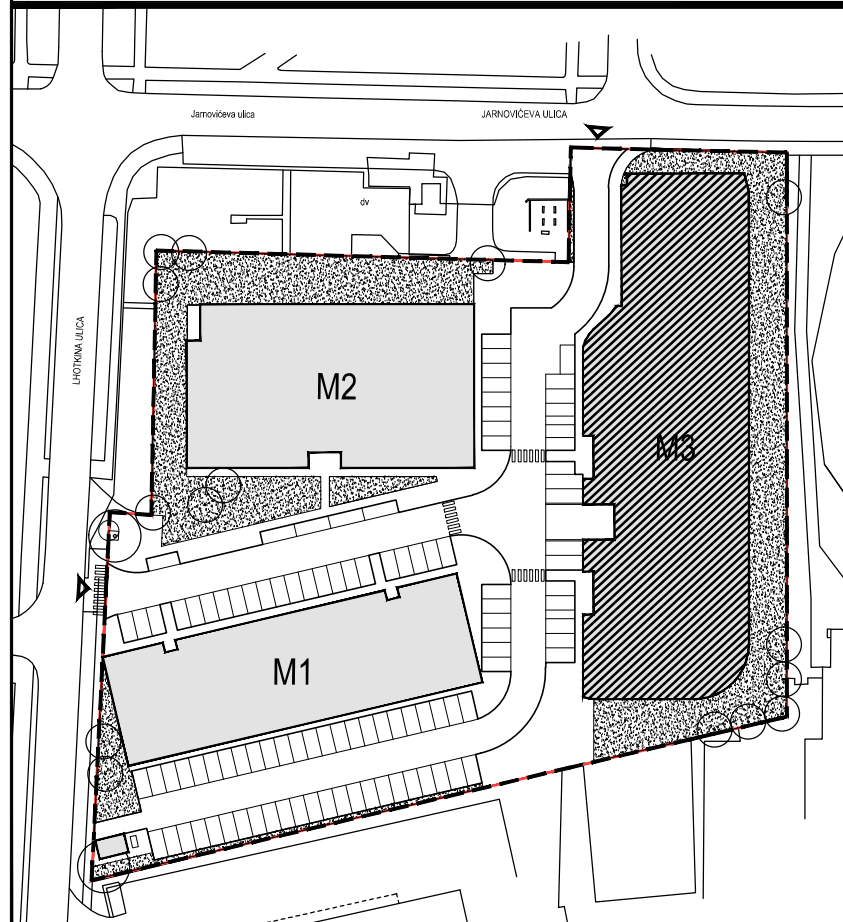

POLOŽAJ U NASELJU

SITUACIJA

MJ 1:100

STAN M3B-70 - dvosobni

7. KAT

1. ULAZ		7.47	m ²
2. KUHNJA + DNEVNI BORAVAK		20.96	m ²
3. KUPAONICA		3.95	m ²
4. SOBA		10.52	m ²
5. LOGGIA	0.75x15.30	11.48	m ²
SVEUKUPNO		54.38	m²

TLOCRT 7. KATA

POLOŽAJ STANA U ZGRADI

PRESJEK

POLOŽAJ STANA U ZGRADI

STAN M3B-70 P= 54.38 m²