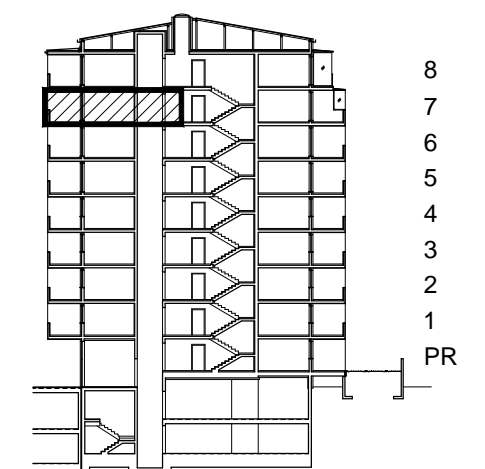

POLOŽAJ U NASELJU

SITUACIJA

MJ 1:100

STAN M3B-70 - dvosobni

7. KAT

1. ULAZ		7.47	m ²
2. KUHNJA + DNEVNI BORAVAK		20.96	m ²
3. KUPAONICA		3.95	m ²
4. SOBA		10.52	m ²
5. LOGGIA	0.75x15.30	11.48	m ²
SVEUKUPNO		54.38	m²

TLOCRT 7. KATA

POLOŽAJ STANA U ZGRADI

PRESJEK

POLOŽAJ STANA U ZGRADI

STAN M3B-70 P= 54.38 m²