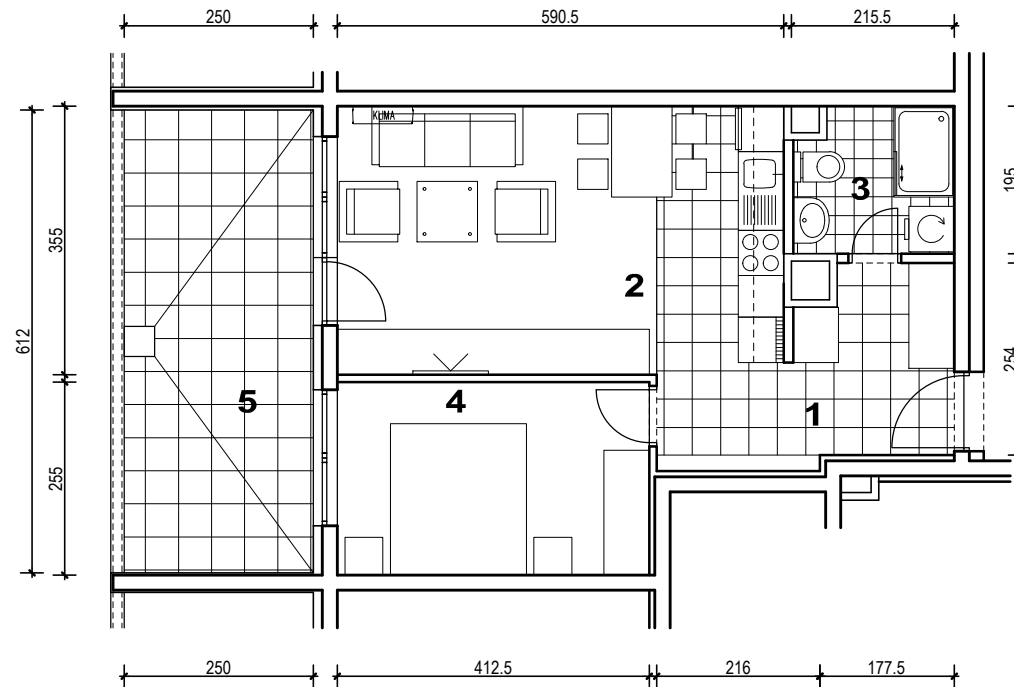

POLOŽAJ U NASELJU

SITUACIJA

MJ 1:100

STAN M3B-70 - dvosobni

7. KAT

1. ULAZ		7.47	m ²
2. KUHNJA + DNEVNI BORAVAK		20.96	m ²
3. KUPAONICA		3.95	m ²
4. SOBA		10.52	m ²
5. LOGGIA	0.75x15.30	11.48	m ²
SVEUKUPNO		54.38	m²

TLOCRT 7. KATA

POLOŽAJ STANA U ZGRADI

PRESJEK

POLOŽAJ STANA U ZGRADI

STAN M3B-70 P= 54.38 m²