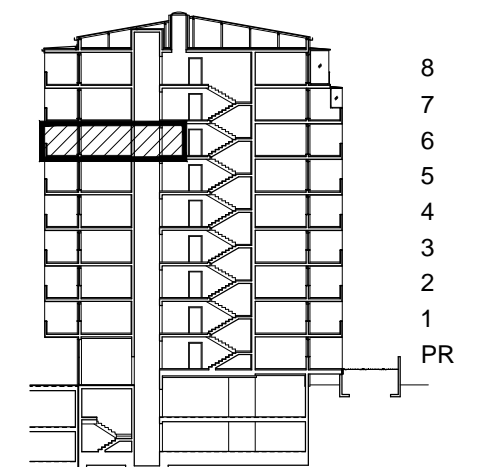

POLOŽAJ U NASELJU

SITUACIJA

MJ 1:100

TLOCRT 6. KATA

POLOŽAJ STANA U ZGRADI

PRESJEK

POLOŽAJ STANA U ZGRADI

STAN M3B-69 - dvosobni

6. KAT

1. ULAZ		7.56	m <sup>2</sup>
2. KUHINJA + DNEVNI BORAVAK		20.96	m <sup>2</sup>
3. KUPAONICA		3.95	m <sup>2</sup>
4. SOBA		10.52	m <sup>2</sup>
5. LOGGIA	0.75x15.30	11.48	m <sup>2</sup>
<b>SVEUKUPNO</b>		<b>54.47</b>	<b>m<sup>2</sup></b>