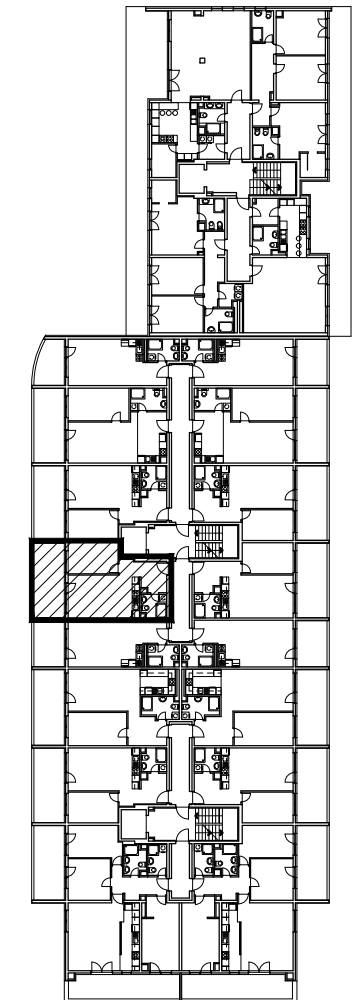

POLOŽAJ U NASELJU

SITUACIJA

MJ 1:100

TLOCRT 6. KATA

POLOŽAJ STANA U ZGRADI

PRESJEK

POLOŽAJ STANA U ZGRADI

STAN M3B-69 - dvosobni

6. KAT

1. ULAZ		7.56	m <sup>2</sup>
2. KUHINJA + DNEVNI BORAVAK		20.96	m <sup>2</sup>
3. KUPAONICA		3.95	m <sup>2</sup>
4. SOBA		10.52	m <sup>2</sup>
5. LOGGIA	0.75x15.30	11.48	m <sup>2</sup>
<b>SVEUKUPNO</b>		<b>54.47</b>	<b>m<sup>2</sup></b>

STAN M3B-69 P= 54.47 m<sup>2</sup>