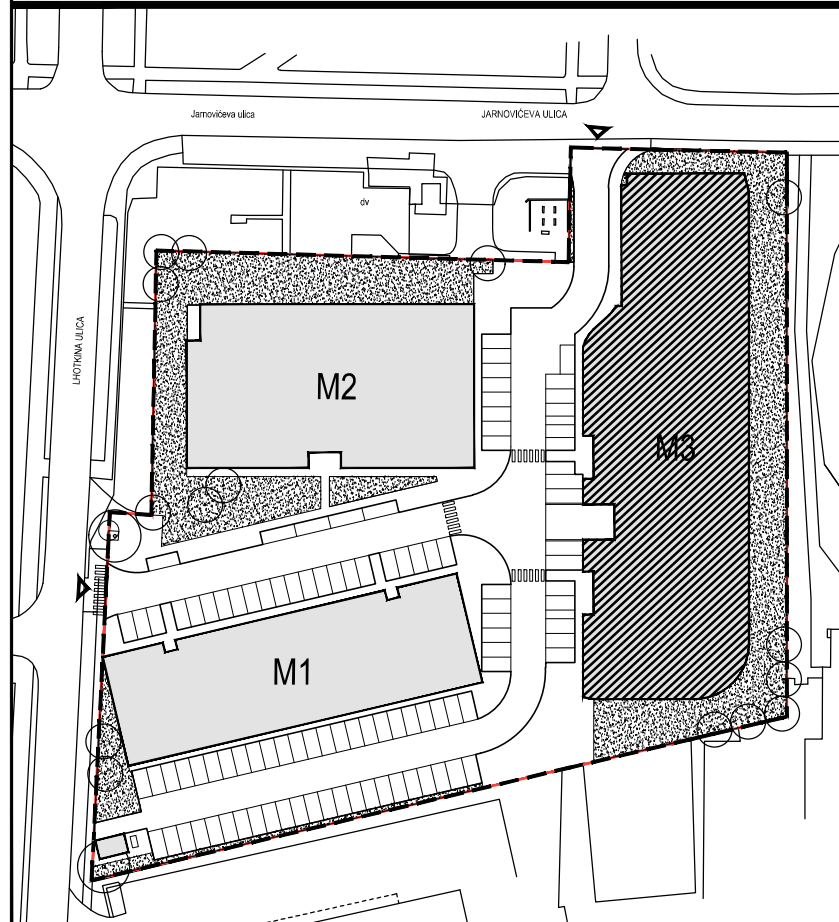

POLOŽAJ U NASELJU

SITUACIJA

MJ 1:100

TLOCRT 6. KATA

POLOŽAJ STANA U ZGRADI

PRESJEK

POLOŽAJ STANA U ZGRADI

STAN M3B-69 - dvosobni

6. KAT

1. ULAZ		7.56	m <sup>2</sup>
2. KUHINJA + DNEVNI BORAVAK		20.96	m <sup>2</sup>
3. KUPAONICA		3.95	m <sup>2</sup>
4. SOBA		10.52	m <sup>2</sup>
5. LOGGIA	0.75x15.30	11.48	m <sup>2</sup>
<b>SVEUKUPNO</b>		<b>54.47</b>	<b>m<sup>2</sup></b>

STAN M3B-69 P= 54.47 m<sup>2</sup>