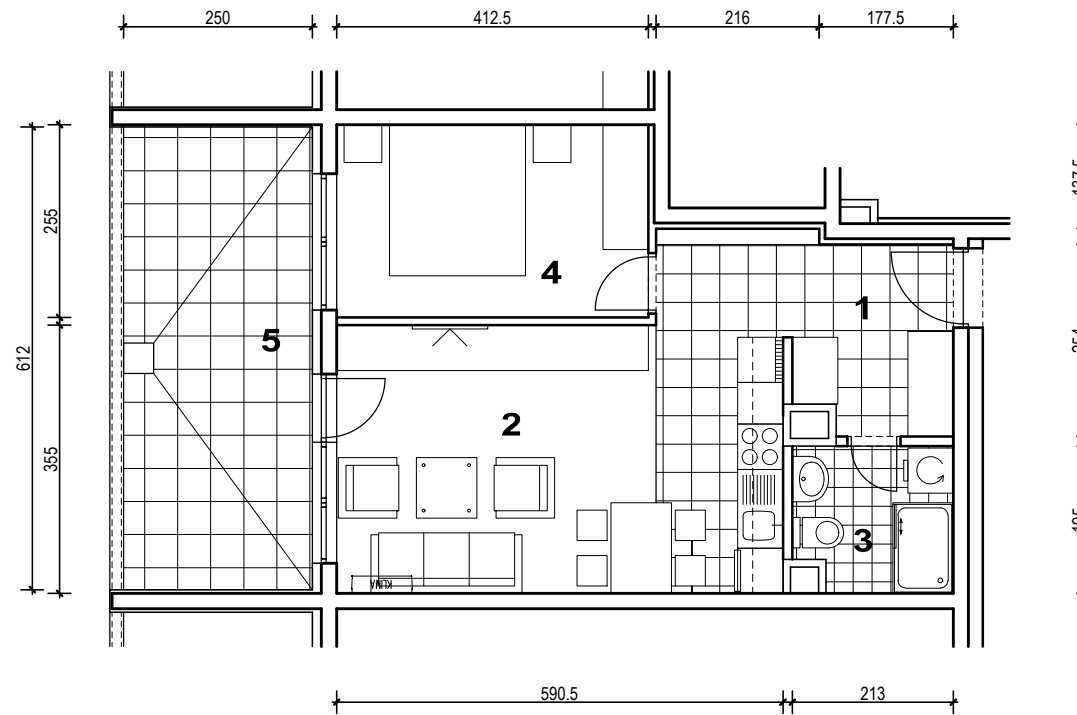

POLOŽAJ U NASELJU

SITUACIJA

MJ 1:100

TLOCRT 6. KATA

POLOŽAJ STANA U ZGRADI

PRESJEK

POLOŽAJ STANA U ZGRADI

STAN M3B-69 - dvosobni

6. KAT

1. ULAZ		7.56	m <sup>2</sup>
2. KUHINJA + DNEVNI BORAVAK		20.96	m <sup>2</sup>
3. KUPAONICA		3.95	m <sup>2</sup>
4. SOBA		10.52	m <sup>2</sup>
5. LOGGIA	0.75x15.30	11.48	m <sup>2</sup>
<b>SVEUKUPNO</b>		<b>54.47</b>	<b>m<sup>2</sup></b>

STAN M3B-69 P= 54.47 m<sup>2</sup>