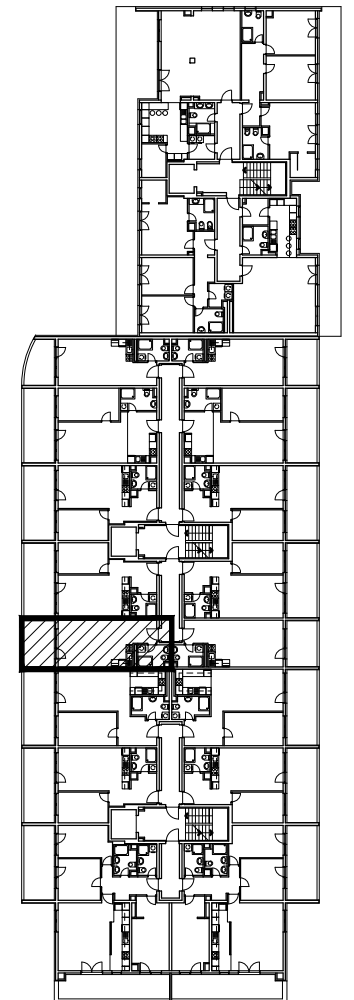

POLOŽAJ U NASELJU

SITUACIJA

TLOCRT 6. KATA

MJ 1:100

POLOŽAJ STANA U ZGRADI

PRESJEK

STAN M3B-68 - jednosobni

6. KAT

1. ULAZ		3.19	m ²
2. KUHINJA + DNEVNI BORAVAK		24.61	m ²
3. KUPAONICA		4.50	m ²
4 LOGGIA	0.75x9.43	7.07	m ²
SVEUKUPNO		39.37	m ²

POLOŽAJ STANA U ZGRADI

STAN M3B-68 P= 39.37 m²