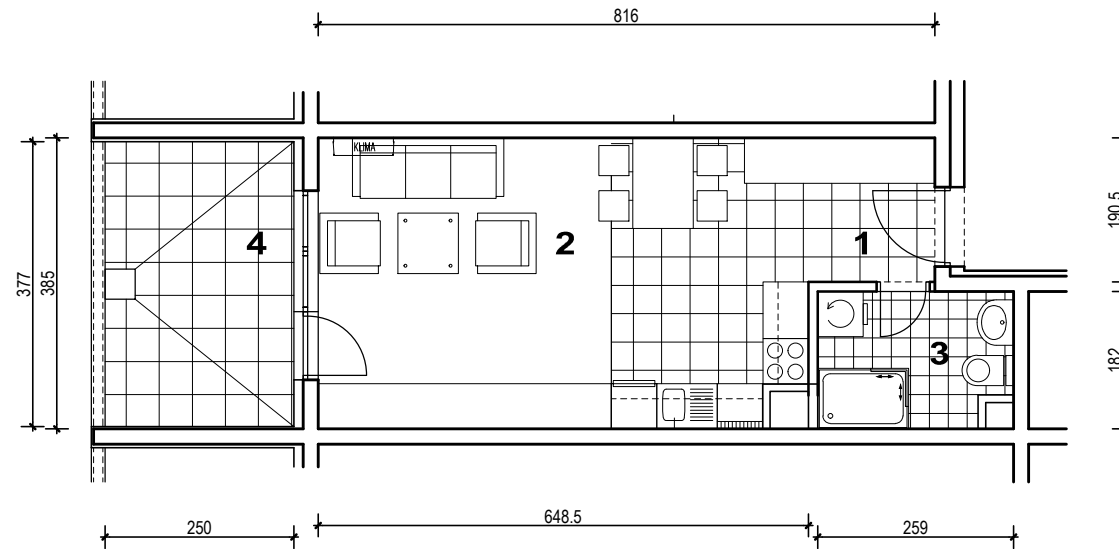

POLOŽAJ U NASELJU

SITUACIJA

TLOCRT 6. KATA

MJ 1:100

POLOŽAJ STANA U ZGRADI

PRESJEK

STAN M3B-68 - jednosobni

6. KAT

1. ULAZ		3.19	m ²
2. KUHINJA + DNEVNI BORAVAK		24.61	m ²
3. KUPAONICA		4.50	m ²
4 LOGGIA	0.75x9.43	7.07	m ²
SVEUKUPNO		39.37	m ²

POLOŽAJ STANA U ZGRADI

STAN M3B-68 P= 39.37 m²