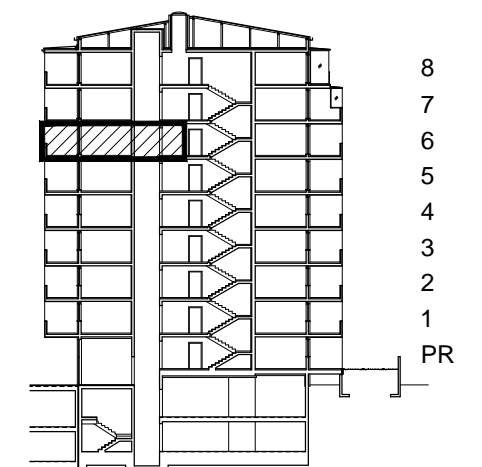

POLOŽAJ U NASELJU

SITUACIJA

TLOCRT 6. KATA

MJ 1:100

POLOŽAJ STANA U ZGRADI

PRESJEK

STAN M3B-68 - jednosobni

6. KAT

1. ULAZ		3.19	m ²
2. KUHINJA + DNEVNI BORAVAK		24.61	m ²
3. KUPAONICA		4.50	m ²
4 LOGGIA	0.75x9.43	7.07	m ²
SVEUKUPNO		39.37	m ²

POLOŽAJ STANA U ZGRADI

STAN M3B-68 P= 39.37 m²