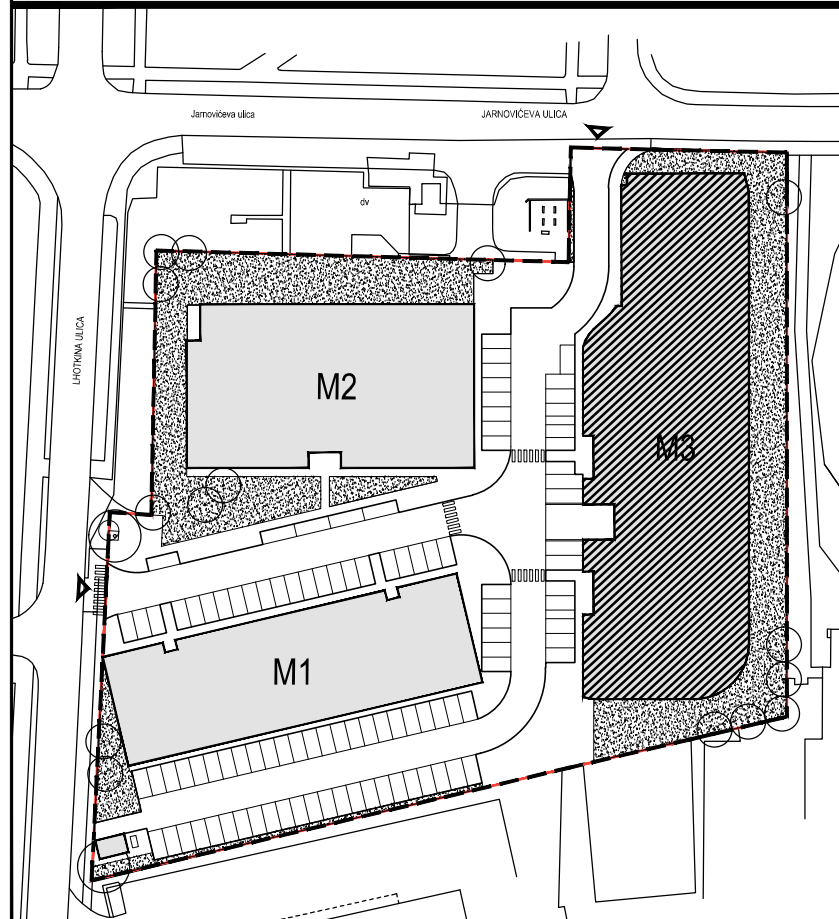

POLOŽAJ U NASELJU

SITUACIJA

TLOCRT 6. KATA

MJ 1:100

POLOŽAJ STANA U ZGRADI

PRESJEK

STAN M3B-68 - jednosobni

6. KAT

1. ULAZ		3.19	m ²
2. KUHINJA + DNEVNI BORAVAK		24.61	m ²
3. KUPAONICA		4.50	m ²
4 LOGGIA	0.75x9.43	7.07	m ²
SVEUKUPNO		39.37	m ²

POLOŽAJ STANA U ZGRADI

STAN M3B-68 P= 39.37 m²