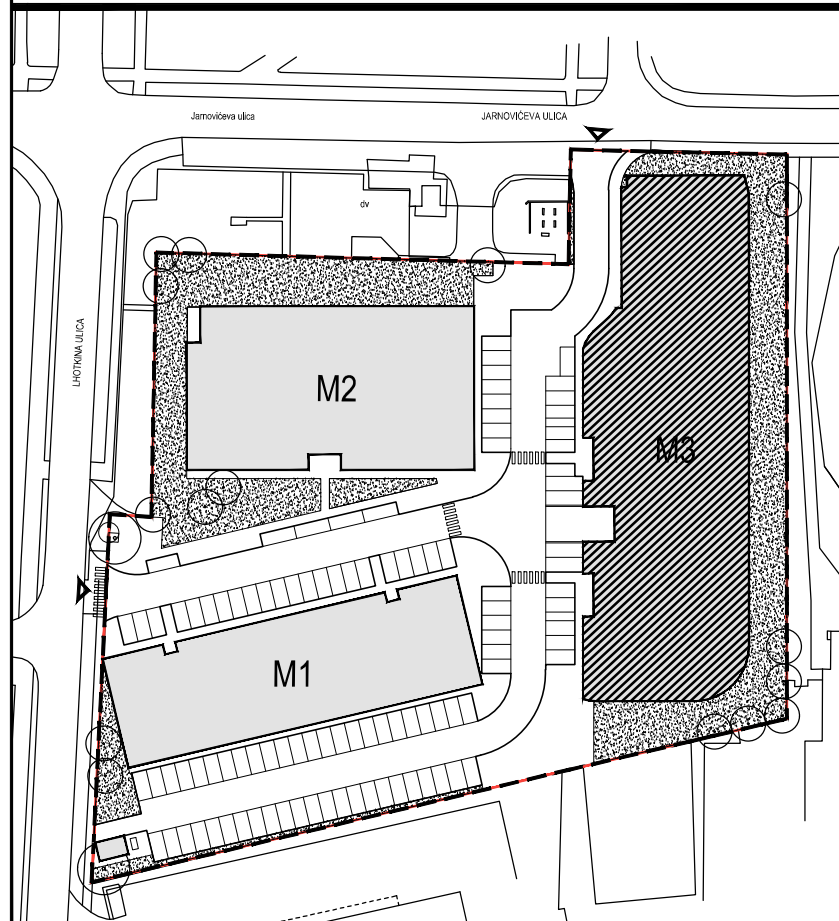

POLOŽAJ U NASELJU

SITUACIJA

MJ 1:100

POLOŽAJ STANA U ZGRADI

PRESJEK

POLOŽAJ STANA U ZGRADI

STAN M3B-67 - jednosobni

6. KAT

1. ULAZ		3.19	m ²
2. KUHINJA + DNEVNI BORAVAK		24.61	m ²
3. KUPAONICA		4.50	m ²
4. LOGGIA	0.75x9.43	7.07	m ²
SVEUKUPNO		39.37	m²

STAN M3B-67 P= 39.37 m²