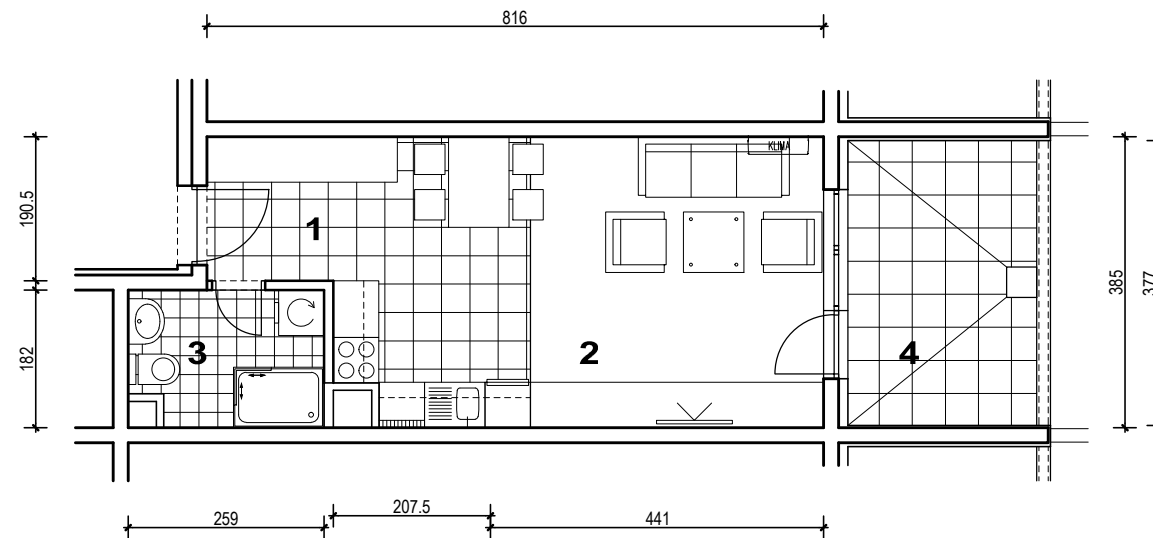

POLOŽAJ U NASELJU

SITUACIJA

MJ 1:100

POLOŽAJ STANA U ZGRADI

PRESJEK

POLOŽAJ STANA U ZGRADI

STAN M3B-67 - jednosobni

6. KAT

1. ULAZ		3.19	m ²
2. KUHINJA + DNEVNI BORAVAK		24.61	m ²
3. KUPAONICA		4.50	m ²
4. LOGGIA	0.75x9.43	7.07	m ²
SVEUKUPNO		39.37	m²

STAN M3B-67 P= 39.37 m²