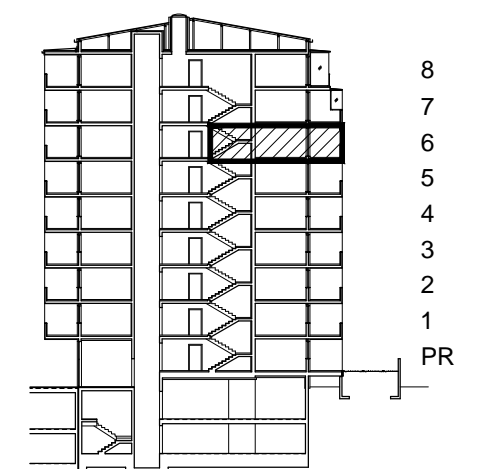

POLOŽAJ U NASELJU

SITUACIJA

MJ 1:100

POLOŽAJ STANA U ZGRADI

PRESJEK

POLOŽAJ STANA U ZGRADI

STAN M3B-67 - jednosobni

6. KAT

1. ULAZ		3.19	m ²
2. KUHINJA + DNEVNI BORAVAK		24.61	m ²
3. KUPAONICA		4.50	m ²
4. LOGGIA	0.75x9.43	7.07	m ²
SVEUKUPNO		39.37	m²

STAN M3B-67 P= 39.37 m²