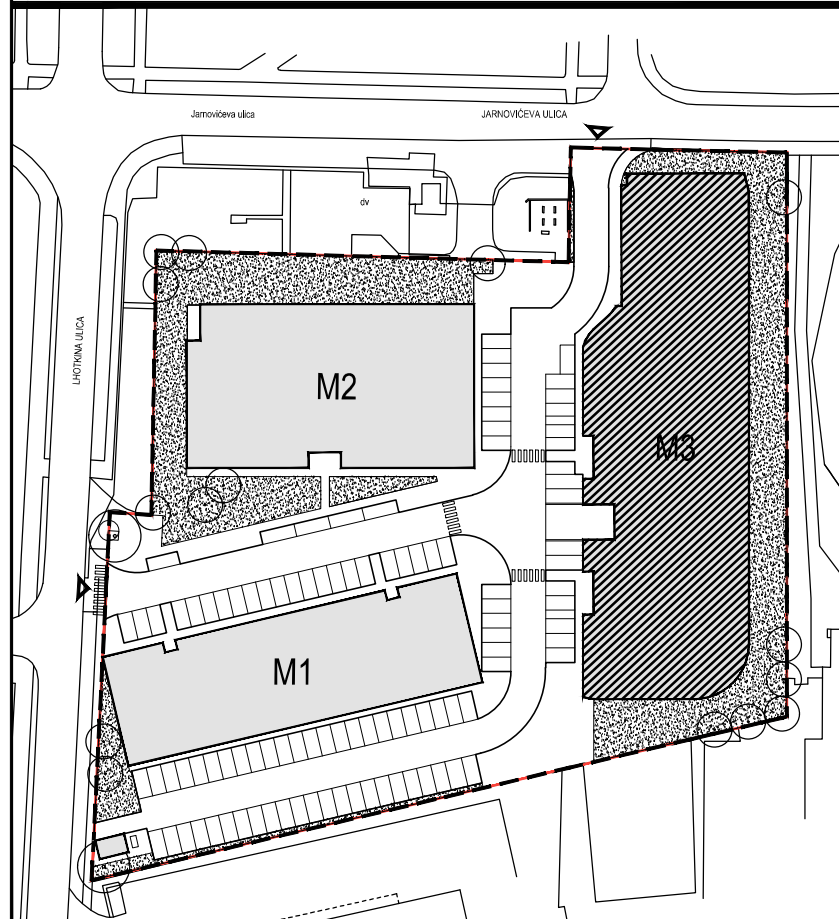

POLOŽAJ U NASELJU

SITUACIJA

TLOCRT 6. KATA

MJ 1:100

POLOŽAJ STANA U ZGRADI

STAN M3B-64 - dvosobni

6. KAT

PRESJEK

1. ULAZ + KUHINJA		12.26	m <sup>2</sup>
2. DNEVNI BORAVAK		17.54	m <sup>2</sup>
3. KUPAONICA		5.27	m <sup>2</sup>
4. SOBA		13.59	m <sup>2</sup>
5. LOGGIA	0.75x15.30	11.48	m <sup>2</sup>
<b>SVEUKUPNO</b>		<b>60.14</b>	<b>m<sup>2</sup></b>

POLOŽAJ STANA U ZGRADI

STAN M3B-64 P= 60.14 m<sup>2</sup>