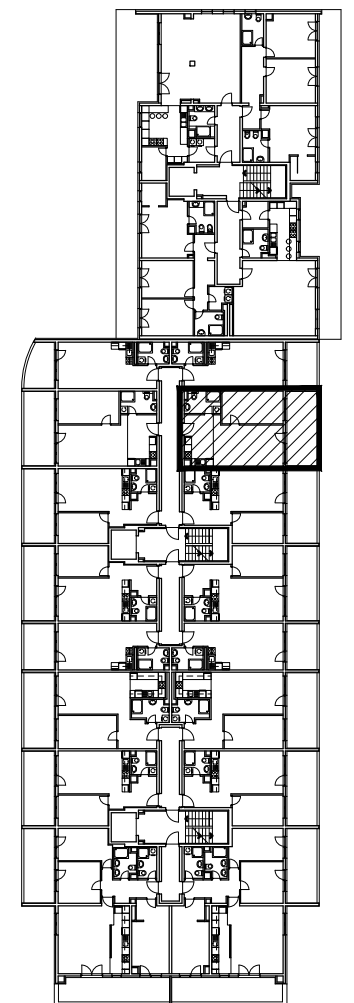

POLOŽAJ U NASELJU

SITUACIJA

TLOCRT 6. KATA

MJ 1:100

POLOŽAJ STANA U ZGRADI

STAN M3B-64 - dvosobni

6. KAT

PRESJEK

1. ULAZ + KUHINJA		12.26	m <sup>2</sup>
2. DNEVNI BORAVAK		17.54	m <sup>2</sup>
3. KUPAONICA		5.27	m <sup>2</sup>
4. SOBA		13.59	m <sup>2</sup>
5. LOGGIA	0.75x15.30	11.48	m <sup>2</sup>
<b>SVEUKUPNO</b>		<b>60.14</b>	<b>m<sup>2</sup></b>

POLOŽAJ STANA U ZGRADI

STAN M3B-64 P= 60.14 m<sup>2</sup>