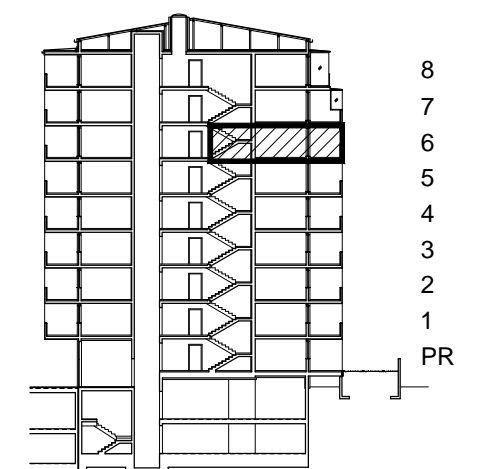

POLOŽAJ U NASELJU

SITUACIJA

TLOCRT 6. KATA

MJ 1:100

POLOŽAJ STANA U ZGRADI

STAN M3B-64 - dvosobni

6. KAT

PRESJEK

1. ULAZ + KUHINJA		12.26	m <sup>2</sup>
2. DNEVNI BORAVAK		17.54	m <sup>2</sup>
3. KUPAONICA		5.27	m <sup>2</sup>
4. SOBA		13.59	m <sup>2</sup>
5. LOGGIA	0.75x15.30	11.48	m <sup>2</sup>
<b>SVEUKUPNO</b>		<b>60.14</b>	<b>m<sup>2</sup></b>

POLOŽAJ STANA U ZGRADI

STAN M3B-64 P= 60.14 m<sup>2</sup>