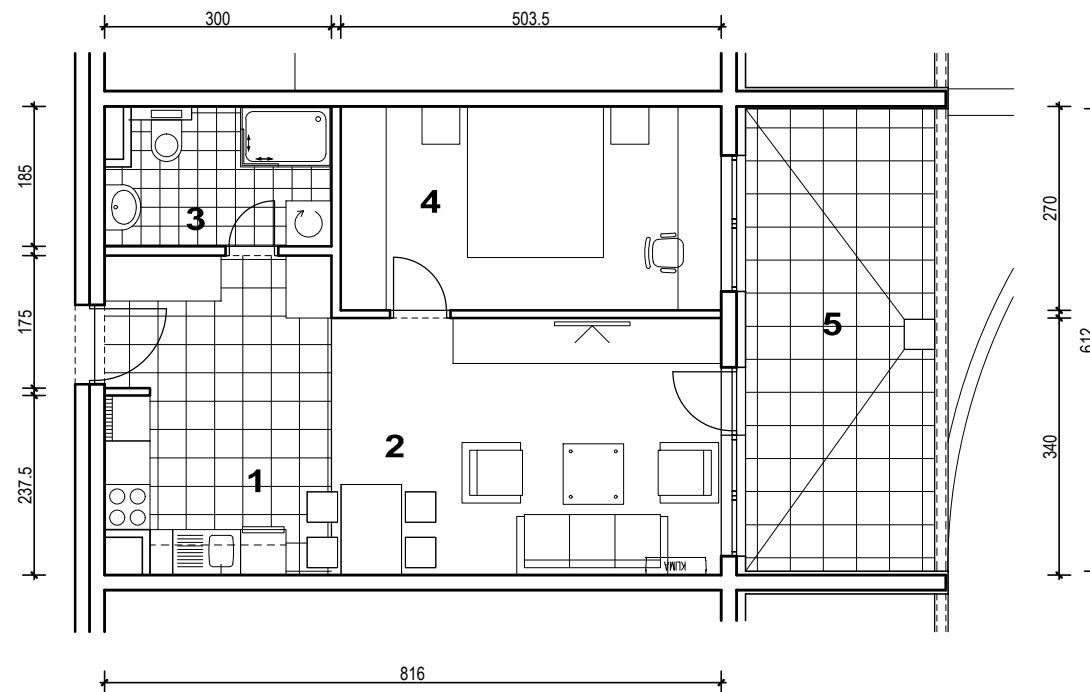

POLOŽAJ U NASELJU

SITUACIJA

TLOCRT 6. KATA

MJ 1:100

POLOŽAJ STANA U ZGRADI

STAN M3B-64 - dvosobni

6. KAT

PRESJEK

1. ULAZ + KUHINJA		12.26	m <sup>2</sup>
2. DNEVNI BORAVAK		17.54	m <sup>2</sup>
3. KUPAONICA		5.27	m <sup>2</sup>
4. SOBA		13.59	m <sup>2</sup>
5. LOGGIA	0.75x15.30	11.48	m <sup>2</sup>
<b>SVEUKUPNO</b>		<b>60.14</b>	<b>m<sup>2</sup></b>

POLOŽAJ STANA U ZGRADI

STAN M3B-64 P= 60.14 m<sup>2</sup>