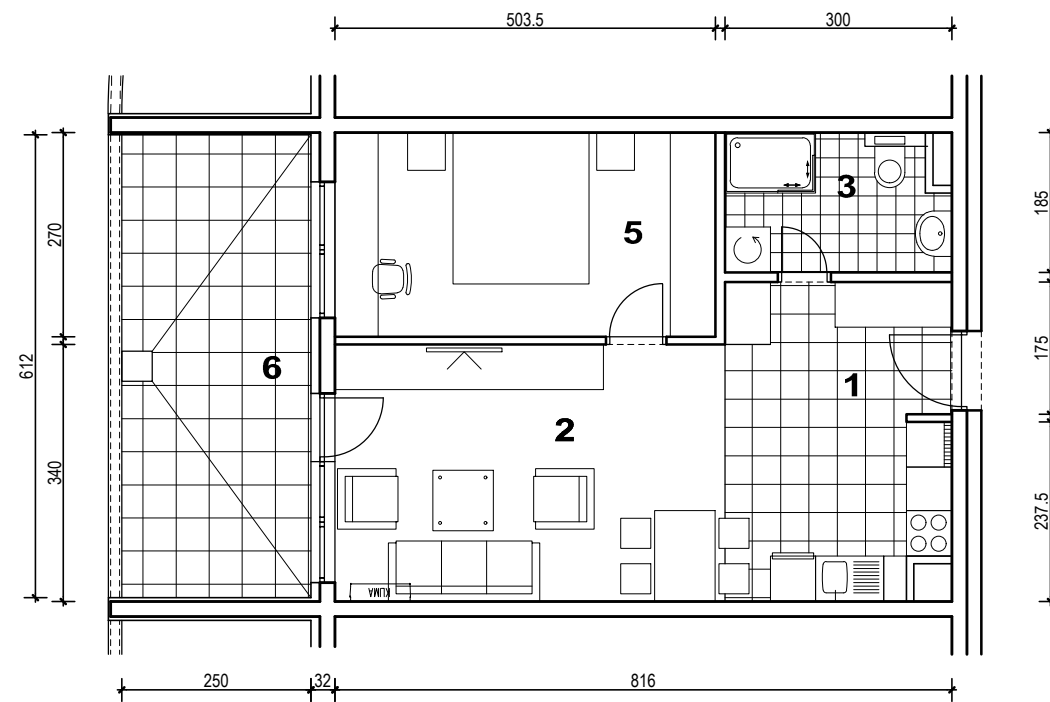

# STAN M3B-61

POLOŽAJ U NASELJU

SITUACIJA

MJ 1:100

POLOŽAJ STANA U ZGRADI

PRESJEK

POLOŽAJ STANA U ZGRADI

## STAN M3B-61 - dvosobni

6. KAT

1. ULAZ + KUHINJA	12.26	m <sup>2</sup>
2. DNEVNI BORAVAK	17.54	m <sup>2</sup>
3. KUPAONICA	5.27	m <sup>2</sup>
4. SOBA	13.59	m <sup>2</sup>
5. LOGGIA 0.75 x 15.30	11.48	m <sup>2</sup>
<b>SVEUKUPNO</b>	<b>60.14</b>	<b>m<sup>2</sup></b>