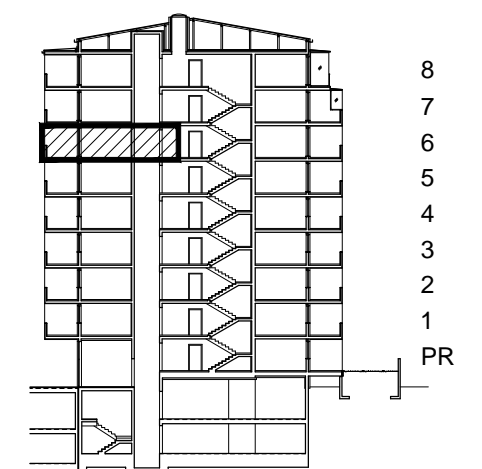

# STAN M3B-61

POLOŽAJ U NASELJU

SITUACIJA

MJ 1:100

POLOŽAJ STANA U ZGRADI

PRESJEK

POLOŽAJ STANA U ZGRADI

## STAN M3B-61 - dvosobni

6. KAT

1. ULAZ + KUHINJA	12.26	m <sup>2</sup>
2. DNEVNI BORAVAK	17.54	m <sup>2</sup>
3. KUPAONICA	5.27	m <sup>2</sup>
4. SOBA	13.59	m <sup>2</sup>
5. LOGGIA 0.75 x 15.30	11.48	m <sup>2</sup>
<b>SVEUKUPNO</b>	<b>60.14</b>	<b>m<sup>2</sup></b>