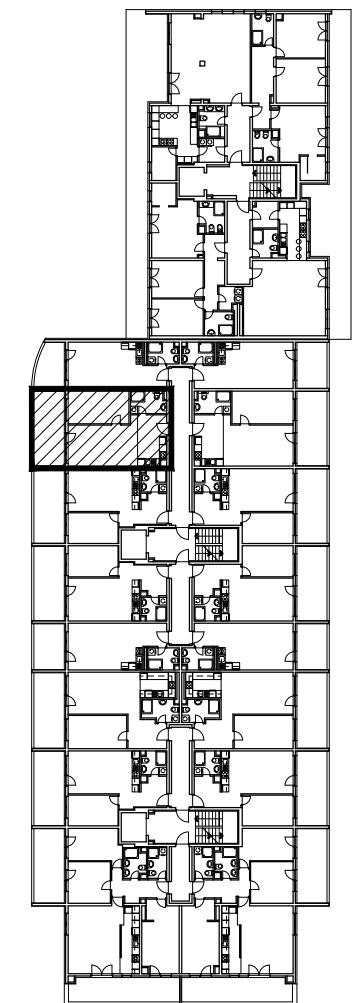

# STAN M3B-61

POLOŽAJ U NASELJU

SITUACIJA

MJ 1:100

POLOŽAJ STANA U ZGRADI

PRESJEK

POLOŽAJ STANA U ZGRADI

## STAN M3B-61 - dvosobni

6. KAT

1. ULAZ + KUHINJA	12.26	m <sup>2</sup>
2. DNEVNI BORAVAK	17.54	m <sup>2</sup>
3. KUPAONICA	5.27	m <sup>2</sup>
4. SOBA	13.59	m <sup>2</sup>
5. LOGGIA 0.75 x 15.30	11.48	m <sup>2</sup>
<b>SVEUKUPNO</b>	<b>60.14</b>	<b>m<sup>2</sup></b>

**STAN M3B-61 P= 60.14 m<sup>2</sup>**