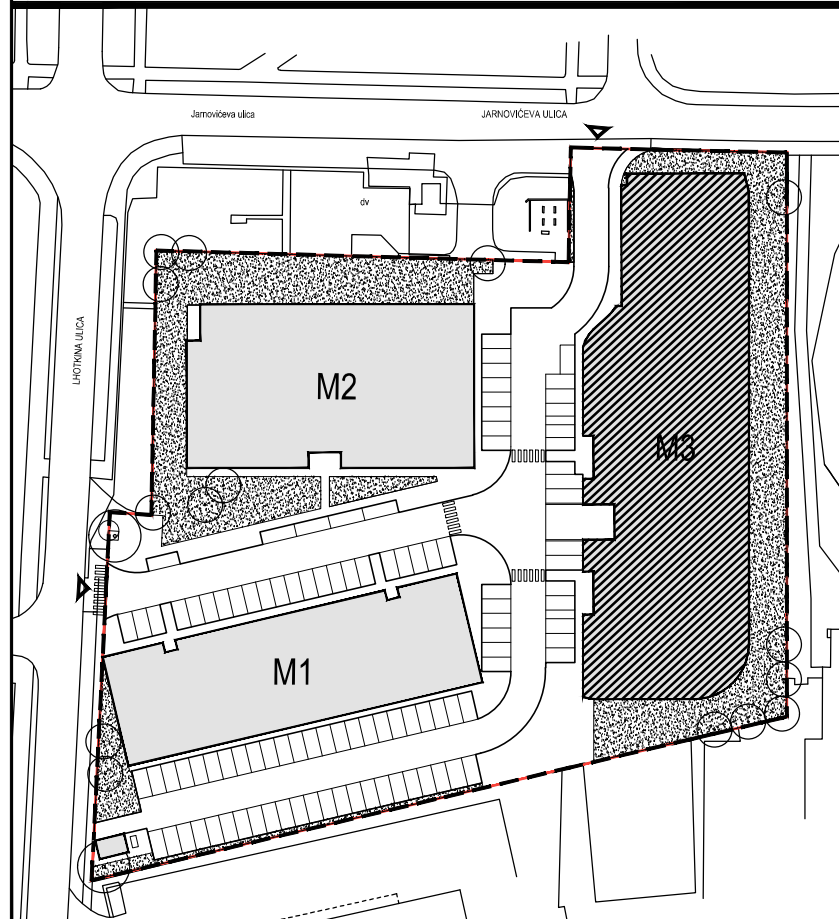

# STAMBENA ZGRADA OZNAKE M3, JARNOVIĆEVA - LHOTKINA, PREČKO, ZAGREB

# STAN M3B-61

POLOŽAJ U NASELJU

SITUACIJA

MJ 1:100

POLOŽAJ STANA U ZGRADI

PRESJEK

POLOŽAJ STANA U ZGRADI

## STAN M3B-61 - dvosobni

6. KAT

1. ULAZ + KUHINJA	12.26	m <sup>2</sup>
2. DNEVNI BORAVAK	17.54	m <sup>2</sup>
3. KUPAONICA	5.27	m <sup>2</sup>
4. SOBA	13.59	m <sup>2</sup>
5. LOGGIA 0.75 x 15.30	11.48	m <sup>2</sup>
<b>SVEUKUPNO</b>	<b>60.14</b>	<b>m<sup>2</sup></b>