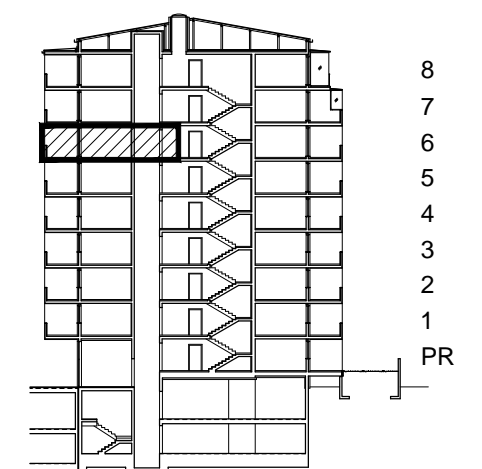

MJ 1:100

POLOŽAJ STANA U ZGRADI

STAN M3B-60 - dvosobni

6. KAT

PRESJEK

1. ULAZ		7.47	m <sup>2</sup>
2. KUHINJA + DNEVNI BORAVAK		20.96	m <sup>2</sup>
3. KUPAONICA		3.95	m <sup>2</sup>
4. SOBA		10.52	m <sup>2</sup>
5. LOGGIA	0.75x15.30	11.48	m <sup>2</sup>
<b>SVEUKUPNO</b>		<b>54.38</b>	<b>m<sup>2</sup></b>

POLOŽAJ STANA U ZGRADI

STAN M3B-60 P= 54.38 m<sup>2</sup>