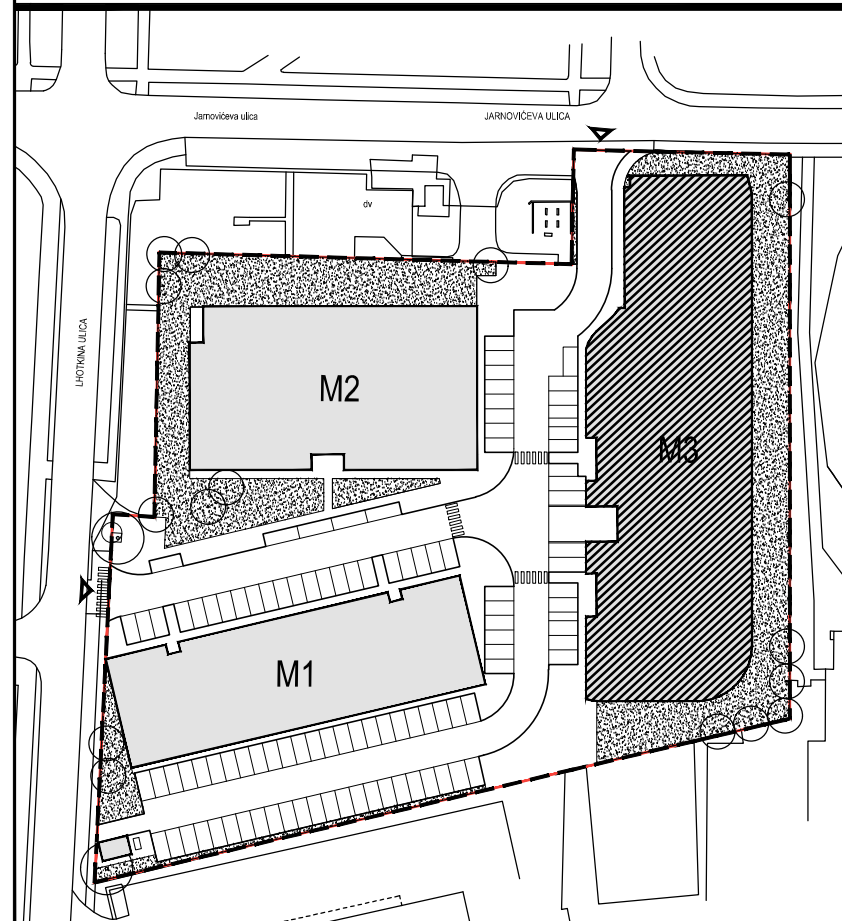

POLOŽAJ U NASELJU

SITUACIJA

MJ 1:100

TLOCRT 5. KATA

POLOŽAJ STANA U ZGRADI

PRESJEK

POLOŽAJ STANA U ZGRADI

**STAN M3B-59 - dvosobni**

**5. KAT**

1. ULAZ		7.56	m <sup>2</sup>
2. KUHINJA + DNEVNI BORAVAK		20.96	m <sup>2</sup>
3. KUPAONICA		3.95	m <sup>2</sup>
4. SOBA		10.52	m <sup>2</sup>
5. LOGGIA	0.75x15.30	11.48	m <sup>2</sup>
<b>SVEUKUPNO</b>		<b>54.47</b>	<b>m<sup>2</sup></b>

**STAN M3B-59 P= 54.47 m<sup>2</sup>**