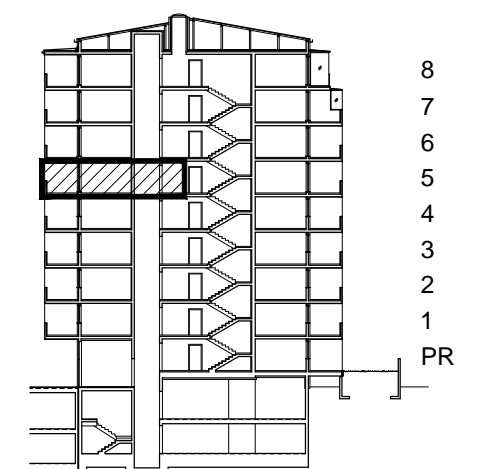

POLOŽAJ U NASELJU

SITUACIJA

MJ 1:100

TLOCRT 5. KATA

POLOŽAJ STANA U ZGRADI

PRESJEK

POLOŽAJ STANA U ZGRADI

**STAN M3B-59 - dvosobni**

**5. KAT**

1. ULAZ		7.56	m <sup>2</sup>
2. KUHINJA + DNEVNI BORAVAK		20.96	m <sup>2</sup>
3. KUPAONICA		3.95	m <sup>2</sup>
4. SOBA		10.52	m <sup>2</sup>
5. LOGGIA	0.75x15.30	11.48	m <sup>2</sup>
<b>SVEUKUPNO</b>		<b>54.47</b>	<b>m<sup>2</sup></b>