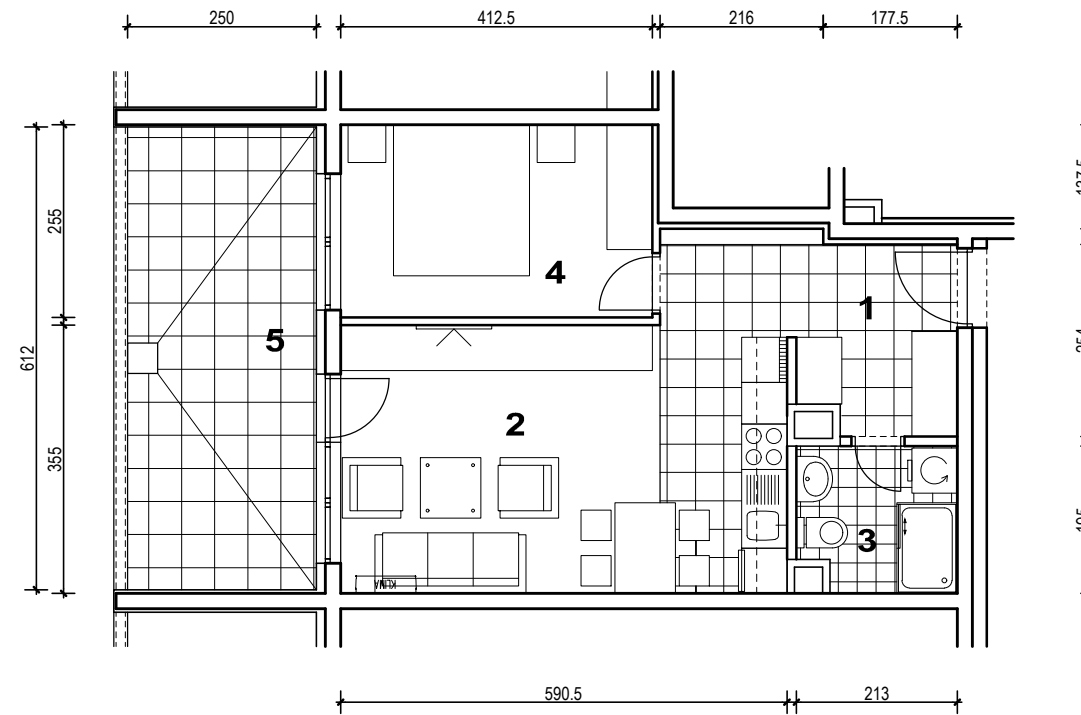

POLOŽAJ U NASELJU

SITUACIJA

MJ 1:100

TLOCRT 5. KATA

POLOŽAJ STANA U ZGRADI

PRESJEK

POLOŽAJ STANA U ZGRADI

**STAN M3B-59 - dvosobni**

**5. KAT**

1. ULAZ		7.56	m <sup>2</sup>
2. KUHINJA + DNEVNI BORAVAK		20.96	m <sup>2</sup>
3. KUPAONICA		3.95	m <sup>2</sup>
4. SOBA		10.52	m <sup>2</sup>
5. LOGGIA	0.75x15.30	11.48	m <sup>2</sup>
<b>SVEUKUPNO</b>		<b>54.47</b>	<b>m<sup>2</sup></b>

**STAN M3B-59 P= 54.47 m<sup>2</sup>**