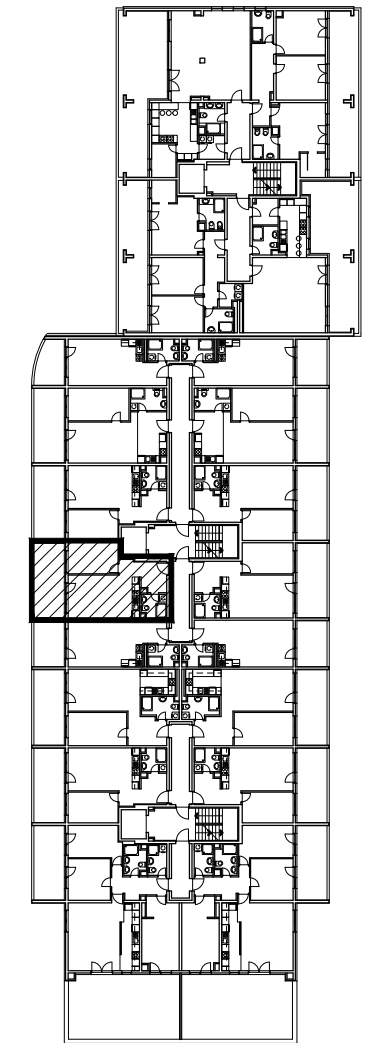

POLOŽAJ U NASELJU

SITUACIJA

MJ 1:100

TLOCRT 5. KATA

POLOŽAJ STANA U ZGRADI

PRESJEK

POLOŽAJ STANA U ZGRADI

**STAN M3B-59 - dvosobni**

**5. KAT**

1. ULAZ		7.56	m <sup>2</sup>
2. KUHINJA + DNEVNI BORAVAK		20.96	m <sup>2</sup>
3. KUPAONICA		3.95	m <sup>2</sup>
4. SOBA		10.52	m <sup>2</sup>
5. LOGGIA	0.75x15.30	11.48	m <sup>2</sup>
<b>SVEUKUPNO</b>		<b>54.47</b>	<b>m<sup>2</sup></b>

**STAN M3B-59 P= 54.47 m<sup>2</sup>**