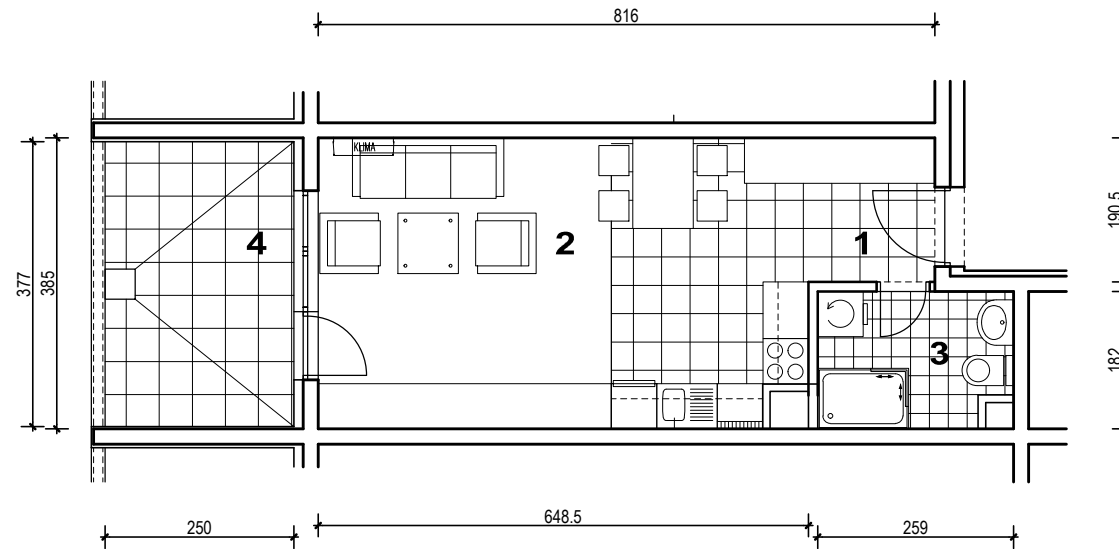

POLOŽAJ U NASELJU

SITUACIJA

MJ 1:100

TLOCRT 5. KATA

POLOŽAJ STANA U ZGRADI

STAN M3B-58 - jednosobni

5. KAT

PRESJEK

1. ULAZ		3.19	m ²
2. KUHINJA + DNEVNI BORAVAK		24.61	m ²
3. KUPAONICA		4.50	m ²
4 LOGGIA	0.75x9.43	7.07	m ²
SVEUKUPNO		39.37	m²

POLOŽAJ STANA U ZGRADI

STAN M3B-58 P= 39.37 m²