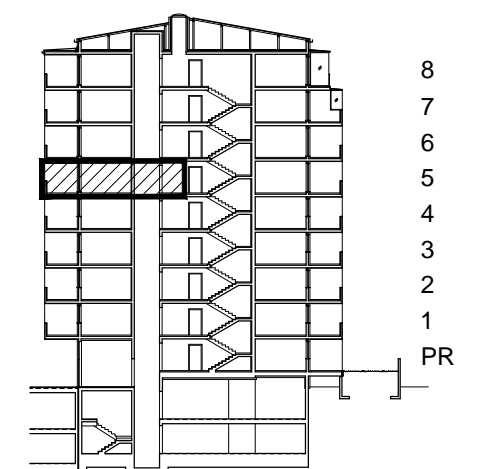

POLOŽAJ U NASELJU

SITUACIJA

MJ 1:100

TLOCRT 5. KATA

POLOŽAJ STANA U ZGRADI

STAN M3B-58 - jednosobni

5. KAT

PRESJEK

1. ULAZ		3.19	m ²
2. KUHINJA + DNEVNI BORAVAK		24.61	m ²
3. KUPAONICA		4.50	m ²
4 LOGGIA	0.75x9.43	7.07	m ²
SVEUKUPNO		39.37	m²

POLOŽAJ STANA U ZGRADI

STAN M3B-58 P= 39.37 m²