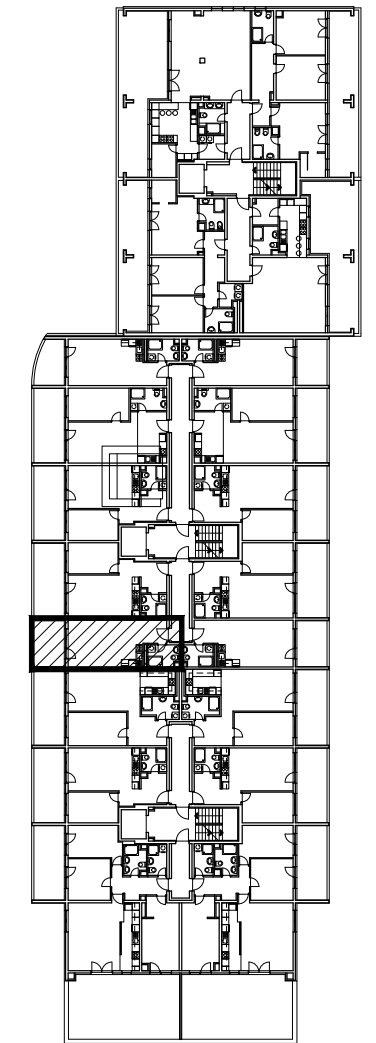

POLOŽAJ U NASELJU

SITUACIJA

MJ 1:100

TLOCRT 5. KATA

POLOŽAJ STANA U ZGRADI

STAN M3B-58 - jednosobni

5. KAT

PRESJEK

1. ULAZ		3.19	m ²
2. KUHINJA + DNEVNI BORAVAK		24.61	m ²
3. KUPAONICA		4.50	m ²
4 LOGGIA	0.75x9.43	7.07	m ²
SVEUKUPNO		39.37	m²

POLOŽAJ STANA U ZGRADI

STAN M3B-58 P= 39.37 m²