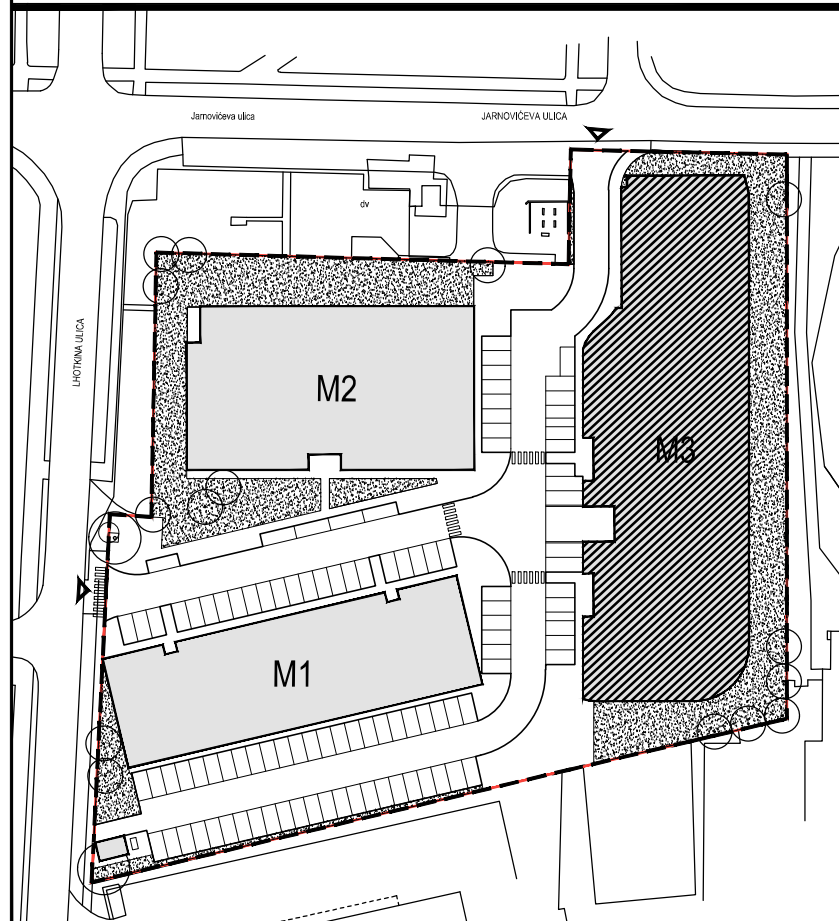

POLOŽAJ U NASELJU

SITUACIJA

MJ 1:100

TLOCRT 5. KATA

POLOŽAJ STANA U ZGRADI

STAN M3B-58 - jednosobni

5. KAT

PRESJEK

1. ULAZ		3.19	m ²
2. KUHINJA + DNEVNI BORAVAK		24.61	m ²
3. KUPAONICA		4.50	m ²
4 LOGGIA	0.75x9.43	7.07	m ²
SVEUKUPNO		39.37	m²

POLOŽAJ STANA U ZGRADI

STAN M3B-58 P= 39.37 m²