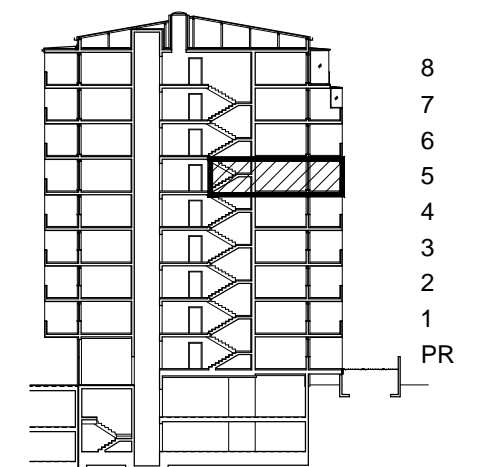

POLOŽAJ U NASELJU

SITUACIJA

MJ 1:100

TLOCRT 5. KATA

POLOŽAJ STANA U ZGRADI

STAN M3B-57 - jednosobni

5. KAT

PRESJEK

1. ULAZ		3.19	m ²
2. KUHINJA + DNEVNI BORAVAK		24.61	m ²
3. KUPAONICA		4.50	m ²
4. LOGGIA	0.75x9.43	7.07	m ²
SVEUKUPNO		39.37	m²

POLOŽAJ STANA U ZGRADI

STAN M3B-57 P= 39.37 m²