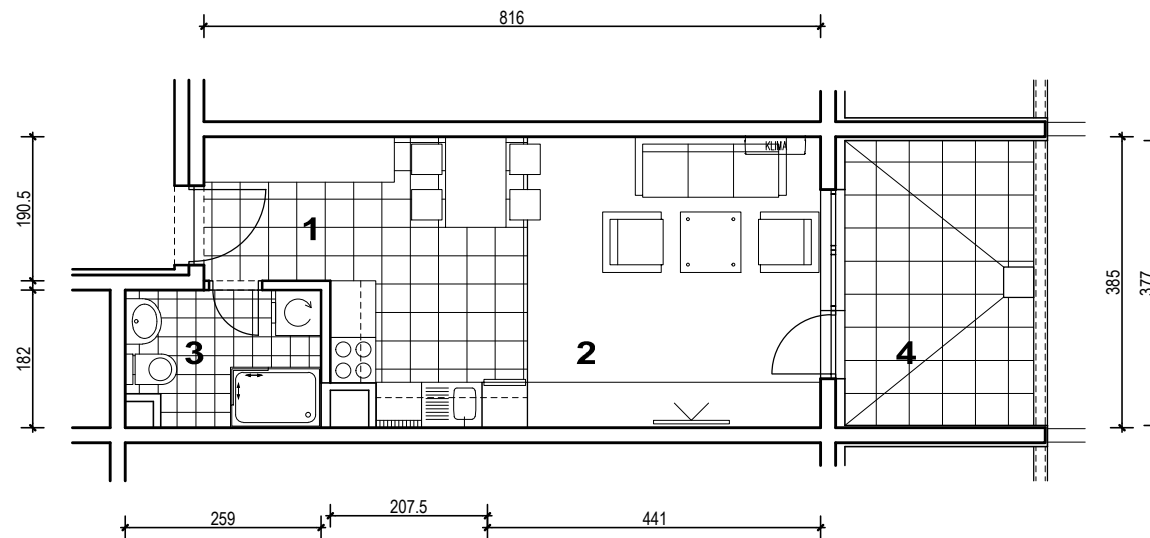

POLOŽAJ U NASELJU

SITUACIJA

MJ 1:100

TLOCRT 5. KATA

POLOŽAJ STANA U ZGRADI

STAN M3B-57 - jednosobni

5. KAT

PRESJEK

1. ULAZ		3.19	m ²
2. KUHINJA + DNEVNI BORAVAK		24.61	m ²
3. KUPAONICA		4.50	m ²
4. LOGGIA	0.75x9.43	7.07	m ²
SVEUKUPNO		39.37	m²

POLOŽAJ STANA U ZGRADI

STAN M3B-57 P= 39.37 m²