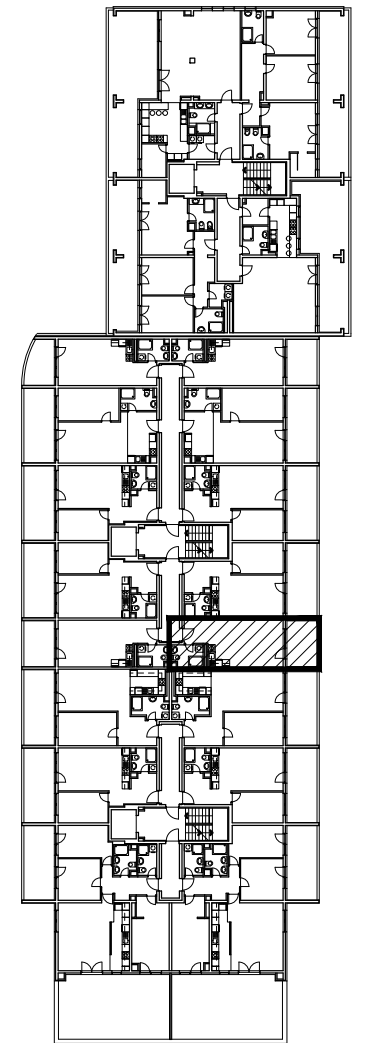

POLOŽAJ U NASELJU

SITUACIJA

MJ 1:100

TLOCRT 5. KATA

POLOŽAJ STANA U ZGRADI

STAN M3B-57 - jednosobni

5. KAT

PRESJEK

1. ULAZ		3.19	m ²
2. KUHINJA + DNEVNI BORAVAK		24.61	m ²
3. KUPAONICA		4.50	m ²
4. LOGGIA	0.75x9.43	7.07	m ²
SVEUKUPNO		39.37	m²

POLOŽAJ STANA U ZGRADI

STAN M3B-57 P= 39.37 m²