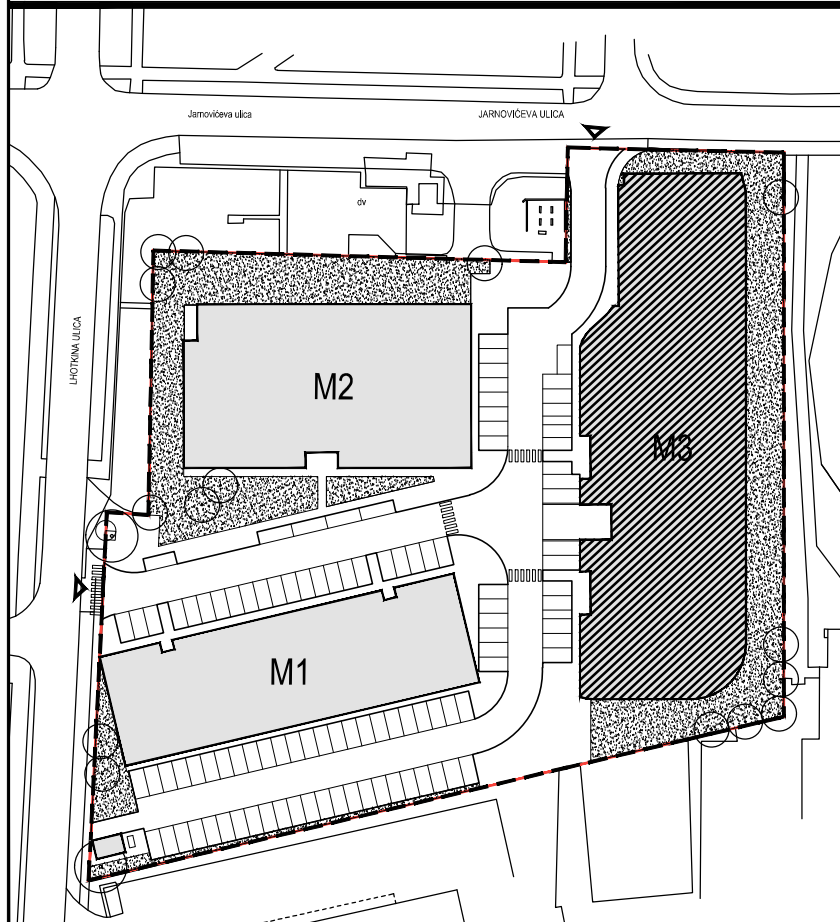

POLOŽAJ U NASELJU

SITUACIJA

MJ 1:100

TLOCRT 5. KATA

POLOŽAJ STANA U ZGRADI

STAN M3B-57 - jednosobni

5. KAT

PRESJEK

1. ULAZ		3.19	m ²
2. KUHINJA + DNEVNI BORAVAK		24.61	m ²
3. KUPAONICA		4.50	m ²
4. LOGGIA	0.75x9.43	7.07	m ²
SVEUKUPNO		39.37	m²

POLOŽAJ STANA U ZGRADI

STAN M3B-57 P= 39.37 m²