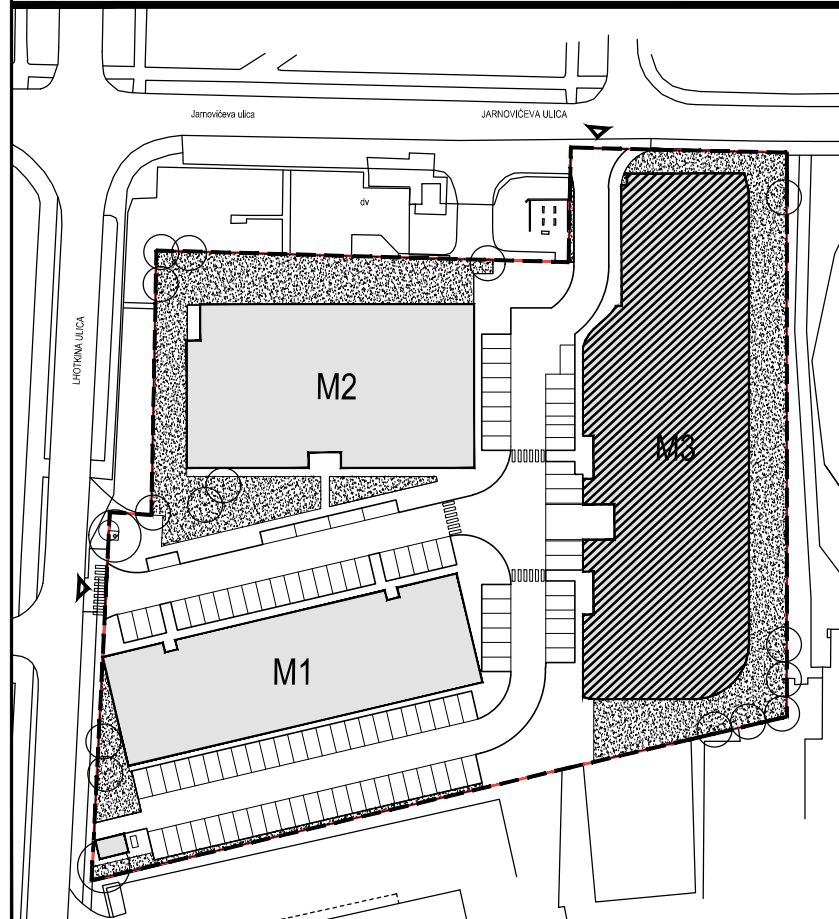

STAMBENA ZGRADA OZNAKE M3, JARNOVIĆEVA - LHOTKINA, PREČKO, ZAGREB

STAN M3B-56

POLOŽAJ U NASELJU

SITUACIJA

MJ 1:100

TLOCRT 5. KATA

POLOŽAJ STANA U ZGRADI

STAN M3B-56 - dvosobni

5. KAT

PRESJEK

1. ULAZ		7.31	m ²
2. KUHINJA + DNEVNI BORAVAK		20.96	m ²
3. KUPAONICA		3.92	m ²
4. SOBA		10.71	m ²
5. LOGGIA	0.75x15.30	11.48	m ²
SVEUKUPNO		54.38	m²

POLOŽAJ STANA U ZGRADI

STAN M3B-56 P= 54.38 m²