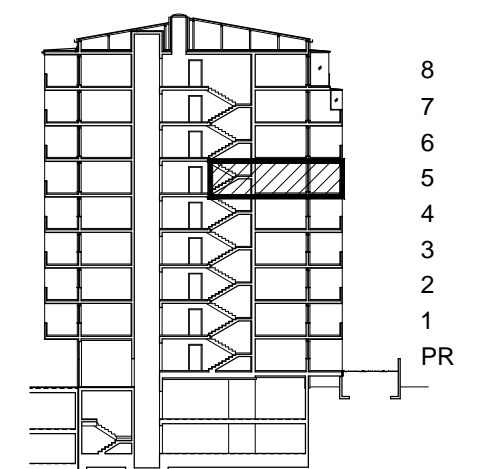

STAMBENA ZGRADA OZNAKE M3, JARNOVIĆEVA - LHOTKINA, PREČKO, ZAGREB

STAN M3B-56

POLOŽAJ U NASELJU

SITUACIJA

MJ 1:100

TLOCRT 5. KATA

POLOŽAJ STANA U ZGRADI

STAN M3B-56 - dvosobni

5. KAT

PRESJEK

1. ULAZ		7.31	m ²
2. KUHINJA + DNEVNI BORAVAK		20.96	m ²
3. KUPAONICA		3.92	m ²
4. SOBA		10.71	m ²
5. LOGGIA	0.75x15.30	11.48	m ²
SVEUKUPNO		54.38	m²

POLOŽAJ STANA U ZGRADI

STAN M3B-56 P= 54.38 m²