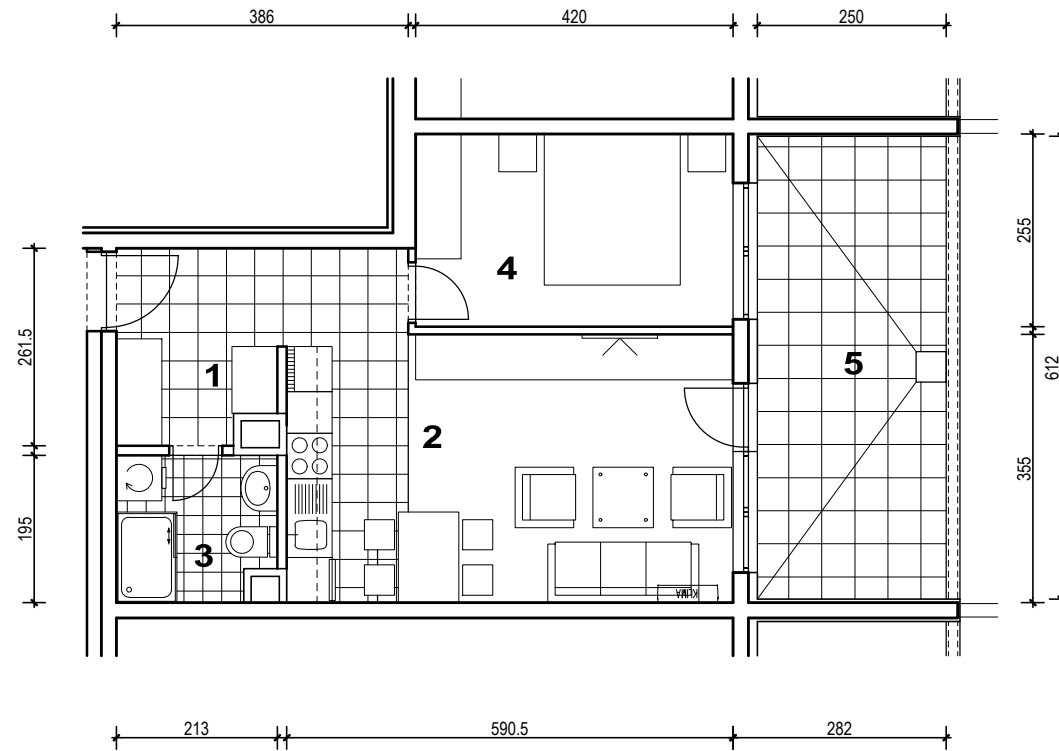

STAMBENA ZGRADA OZNAKE M3, JARNOVIĆEVA - LHOTKINA, PREČKO, ZAGREB

STAN M3B-56

POLOŽAJ U NASELJU

SITUACIJA

MJ 1:100

TLOCRT 5. KATA

POLOŽAJ STANA U ZGRADI

STAN M3B-56 - dvosobni

5. KAT

PRESJEK

1. ULAZ		7.31	m ²
2. KUHINJA + DNEVNI BORAVAK		20.96	m ²
3. KUPAONICA		3.92	m ²
4. SOBA		10.71	m ²
5. LOGGIA	0.75x15.30	11.48	m ²
SVEUKUPNO		54.38	m²

POLOŽAJ STANA U ZGRADI

STAN M3B-56 P= 54.38 m²