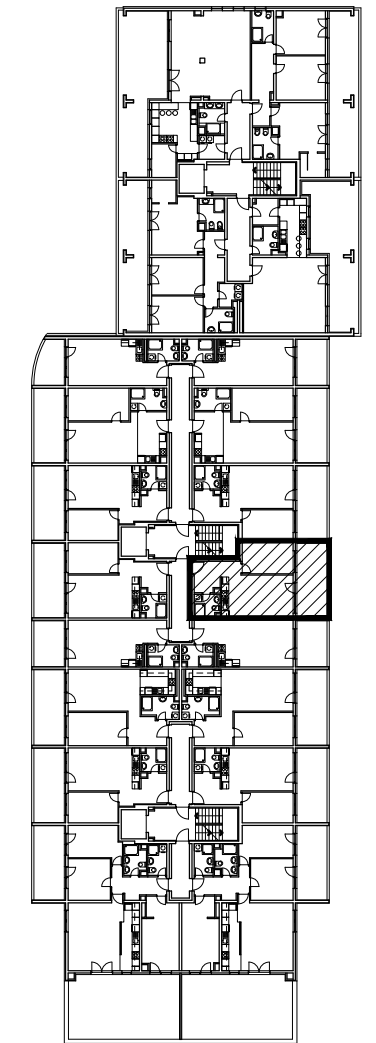

STAMBENA ZGRADA OZNAKE M3, JARNOVIĆEVA - LHOTKINA, PREČKO, ZAGREB

STAN M3B-56

POLOŽAJ U NASELJU

SITUACIJA

MJ 1:100

TLOCRT 5. KATA

POLOŽAJ STANA U ZGRADI

STAN M3B-56 - dvosobni

5. KAT

PRESJEK

1. ULAZ		7.31	m ²
2. KUHINJA + DNEVNI BORAVAK		20.96	m ²
3. KUPAONICA		3.92	m ²
4. SOBA		10.71	m ²
5. LOGGIA	0.75x15.30	11.48	m ²
SVEUKUPNO		54.38	m²

POLOŽAJ STANA U ZGRADI

STAN M3B-56 P= 54.38 m²