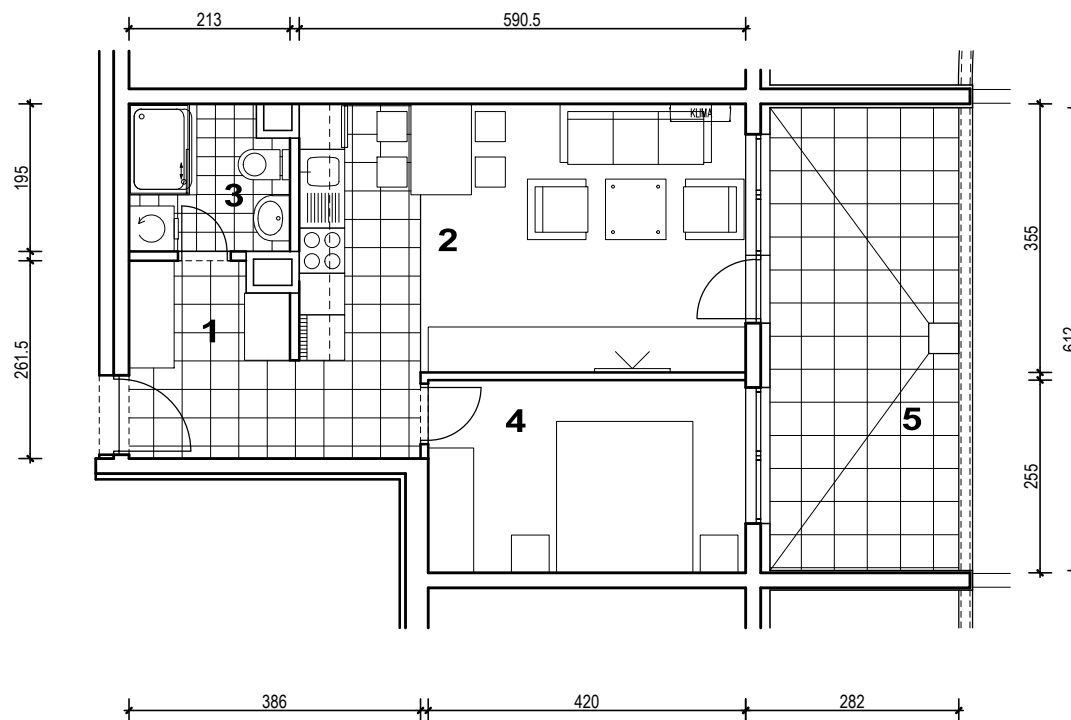

POLOŽAJ U NASELJU

SITUACIJA

MJ 1:100

TLOCRT 5. KATA

POLOŽAJ STANA U ZGRADI

PRESJEK

POLOŽAJ STANA U ZGRADI

STAN M3B- 55 - dvosobni

5. KAT

1. ULAZ		7.32	m ²
2. KUHINJA + DNEVNI BORAVAK		20.96	m ²
3. KUPAONICA		3.95	m ²
4. SOBA		10.71	m ²
5. LOGGIA	0.75x15.30	11.48	m ²
SVEUKUPNO		54.42	m²

STAN M3B-55 P= 54.42 m²