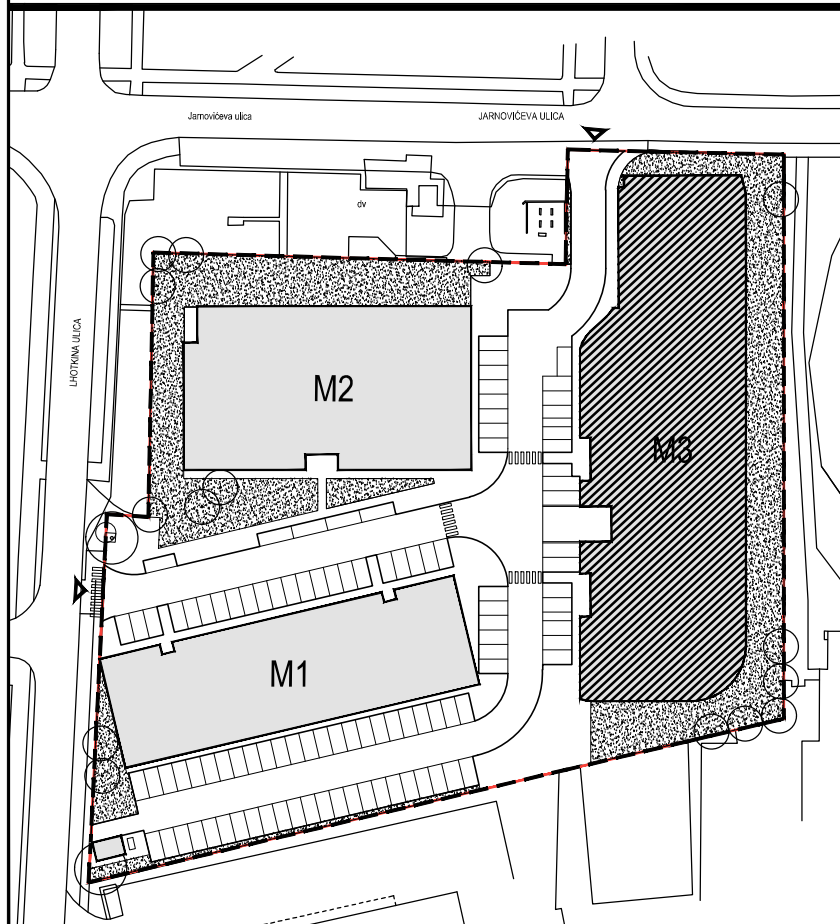

POLOŽAJ U NASELJU

SITUACIJA

MJ 1:100

TLOCRT 5. KATA

POLOŽAJ STANA U ZGRADI

PRESJEK

POLOŽAJ STANA U ZGRADI

STAN M3B- 55 - dvosobni

5. KAT

1. ULAZ		7.32	m ²
2. KUHINJA + DNEVNI BORAVAK		20.96	m ²
3. KUPAONICA		3.95	m ²
4. SOBA		10.71	m ²
5. LOGGIA	0.75x15.30	11.48	m ²
SVEUKUPNO		54.42	m²

STAN M3B-55 P= 54.42 m²