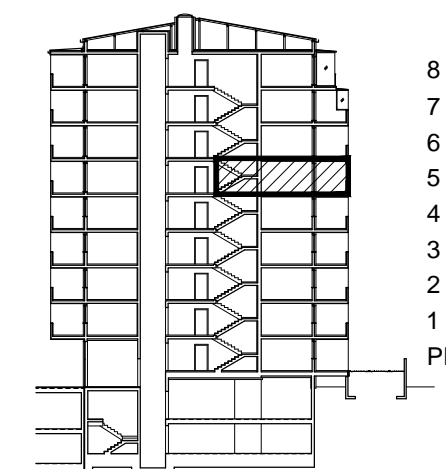

POLOŽAJ U NASELJU

SITUACIJA

MJ 1:100

TLOCRT 5. KATA

POLOŽAJ STANA U ZGRADI

PRESJEK

POLOŽAJ STANA U ZGRADI

STAN M3B- 55 - dvosobni

5. KAT

1. ULAZ		7.32	m ²
2. KUHINJA + DNEVNI BORAVAK		20.96	m ²
3. KUPAONICA		3.95	m ²
4. SOBA		10.71	m ²
5. LOGGIA	0.75x15.30	11.48	m ²
SVEUKUPNO		54.42	m²

STAN M3B-55 P= 54.42 m²