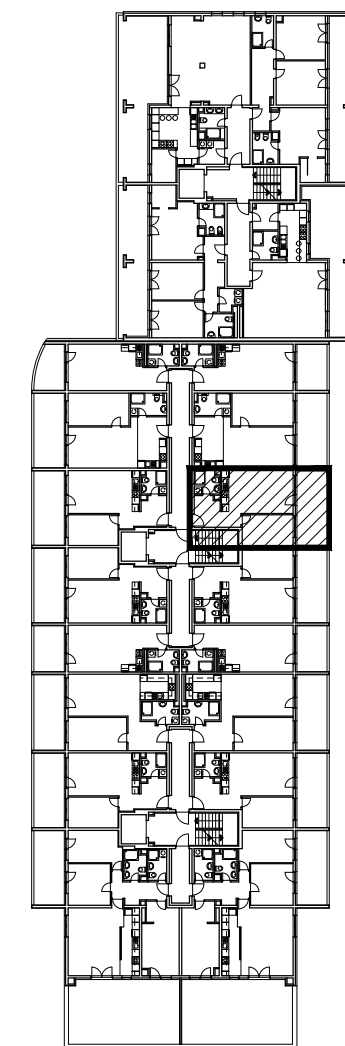

POLOŽAJ U NASELJU

SITUACIJA

MJ 1:100

TLOCRT 5. KATA

POLOŽAJ STANA U ZGRADI

PRESJEK

POLOŽAJ STANA U ZGRADI

STAN M3B- 55 - dvosobni

5. KAT

1. ULAZ		7.32	m ²
2. KUHINJA + DNEVNI BORAVAK		20.96	m ²
3. KUPAONICA		3.95	m ²
4. SOBA		10.71	m ²
5. LOGGIA	0.75x15.30	11.48	m ²
SVEUKUPNO		54.42	m²

STAN M3B-55 P= 54.42 m²