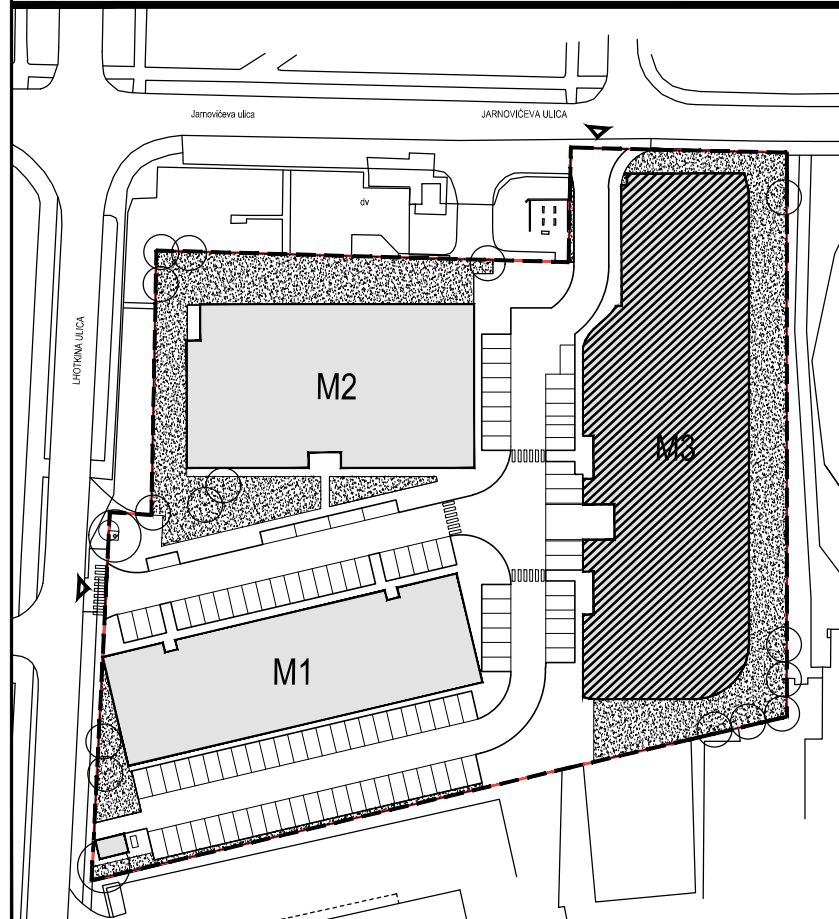

POLOŽAJ U NASELJU

SITUACIJA

MJ 1:100

POLOŽAJ STANA U ZGRADI

PRESJEK

POLOŽAJ STANA U ZGRADI

STAN M3B-54 - dvosobni

5. KAT

1. ULAZ + KUHINJA		12.26	m ²
2. DNEVNI BORAVAK		17.54	m ²
3. KUPAONICA		5.27	m ²
4. SOBA		13.59	m ²
5. LOGGIA	0.75x15.30	11.48	m ²
SVEUKUPNO		60.14	m²

STAN M3B-54 P= 60.14 m²