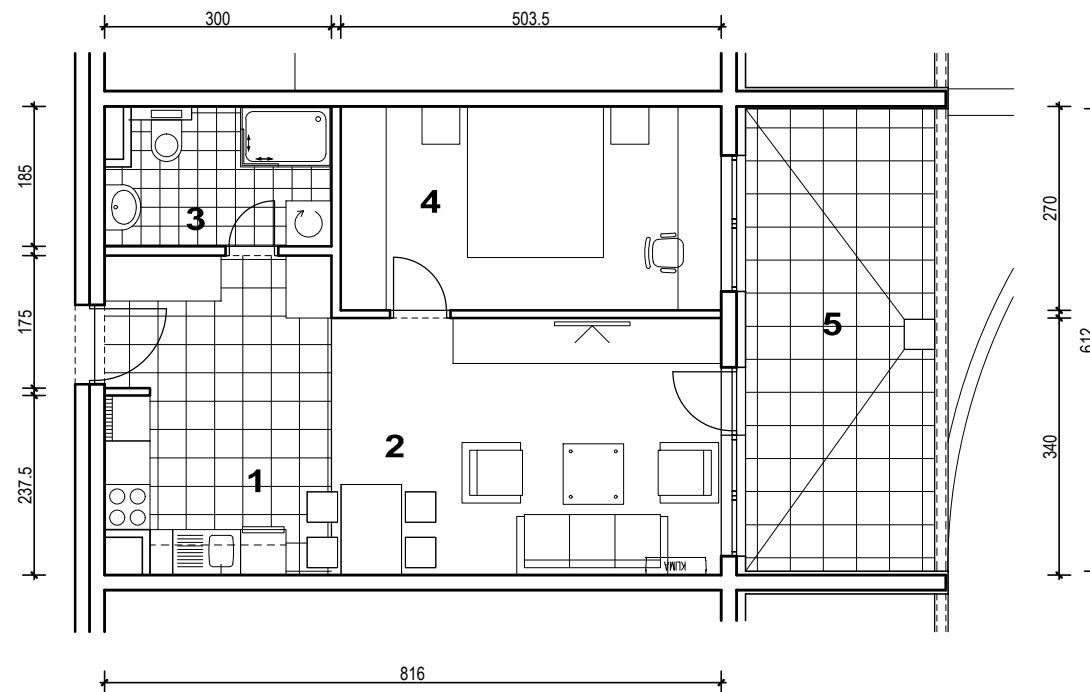

POLOŽAJ U NASELJU

SITUACIJA

MJ 1:100

POLOŽAJ STANA U ZGRADI

PRESJEK

POLOŽAJ STANA U ZGRADI

STAN M3B-54 - dvosobni

5. KAT

1. ULAZ + KUHINJA		12.26	m ²
2. DNEVNI BORAVAK		17.54	m ²
3. KUPAONICA		5.27	m ²
4. SOBA		13.59	m ²
5. LOGGIA	0.75x15.30	11.48	m ²
SVEUKUPNO		60.14	m²

STAN M3B-54 P= 60.14 m²