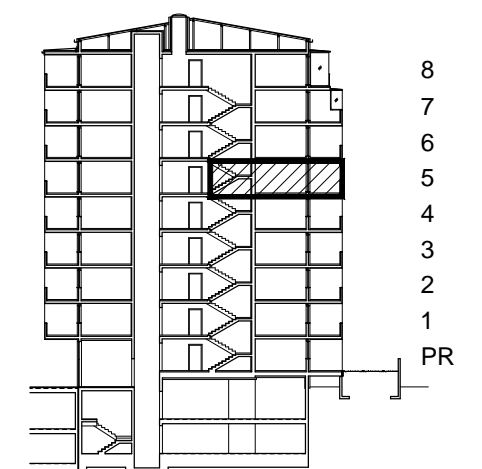

POLOŽAJ U NASELJU

SITUACIJA

MJ 1:100

POLOŽAJ STANA U ZGRADI

PRESJEK

POLOŽAJ STANA U ZGRADI

STAN M3B-54 - dvosobni

5. KAT

1. ULAZ + KUHINJA		12.26	m ²
2. DNEVNI BORAVAK		17.54	m ²
3. KUPAONICA		5.27	m ²
4. SOBA		13.59	m ²
5. LOGGIA	0.75x15.30	11.48	m ²
SVEUKUPNO		60.14	m²

STAN M3B-54 P= 60.14 m²