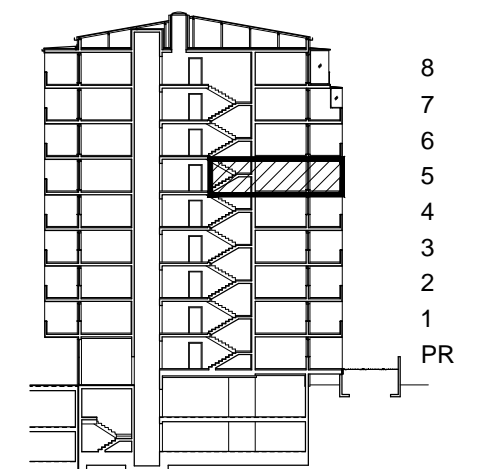

POLOŽAJ U NASELJU

SITUACIJA

MJ 1:100

TLOCRT 5. KATA

POLOŽAJ STANA U ZGRADI

STAN M3B-53 - jednosobni

5. KAT

PRESJEK

1. ULAZ		3.19	m <sup>2</sup>
2. KUHINJA + DNEVNI BORAVAK		24.61	m <sup>2</sup>
3. KUPAONICA		4.50	m <sup>2</sup>
4. LOGGIA	0.75x9.42	7.07	m <sup>2</sup>
<b>SVEUKUPNO</b>		<b>39.37</b>	<b>m<sup>2</sup></b>

POLOŽAJ STANA U ZGRADI

STAN M3B-53 P= 39.37 m<sup>2</sup>