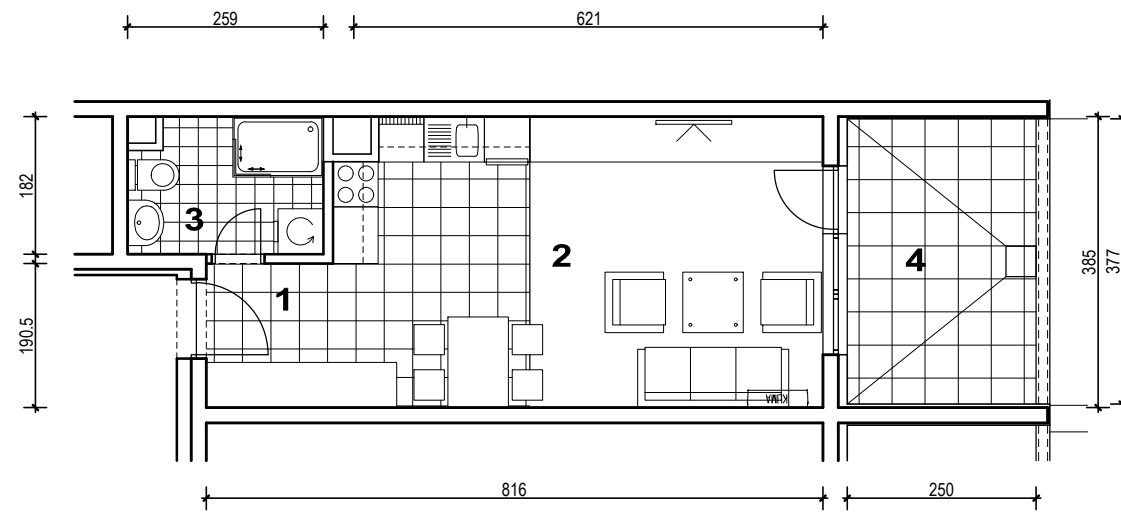

POLOŽAJ U NASELJU

SITUACIJA

MJ 1:100

TLOCRT 5. KATA

POLOŽAJ STANA U ZGRADI

STAN M3B-53 - jednosobni

5. KAT

PRESJEK

1. ULAZ		3.19	m <sup>2</sup>
2. KUHINJA + DNEVNI BORAVAK		24.61	m <sup>2</sup>
3. KUPAONICA		4.50	m <sup>2</sup>
4. LOGGIA	0.75x9.42	7.07	m <sup>2</sup>
<b>SVEUKUPNO</b>		<b>39.37</b>	<b>m<sup>2</sup></b>

POLOŽAJ STANA U ZGRADI

STAN M3B-53 P= 39.37 m<sup>2</sup>