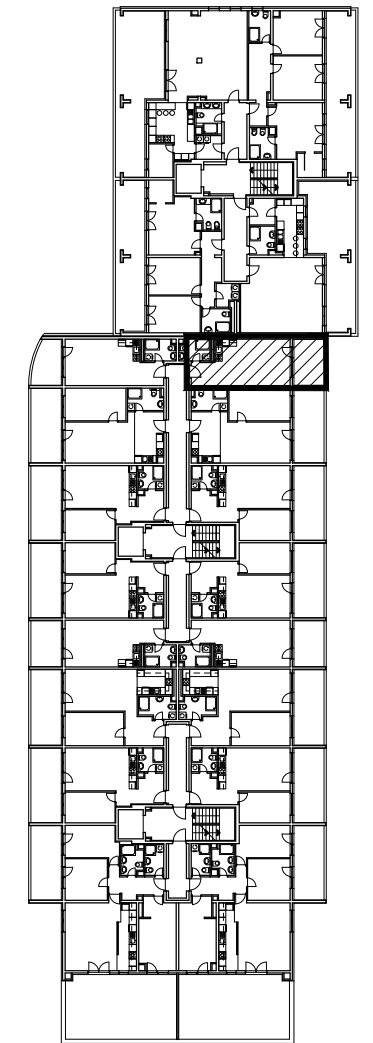

POLOŽAJ U NASELJU

SITUACIJA

MJ 1:100

TLOCRT 5. KATA

POLOŽAJ STANA U ZGRADI

STAN M3B-53 - jednosobni

5. KAT

PRESJEK

1. ULAZ		3.19	m <sup>2</sup>
2. KUHINJA + DNEVNI BORAVAK		24.61	m <sup>2</sup>
3. KUPAONICA		4.50	m <sup>2</sup>
4. LOGGIA	0.75x9.42	7.07	m <sup>2</sup>
<b>SVEUKUPNO</b>		<b>39.37</b>	<b>m<sup>2</sup></b>

POLOŽAJ STANA U ZGRADI

STAN M3B-53 P= 39.37 m<sup>2</sup>