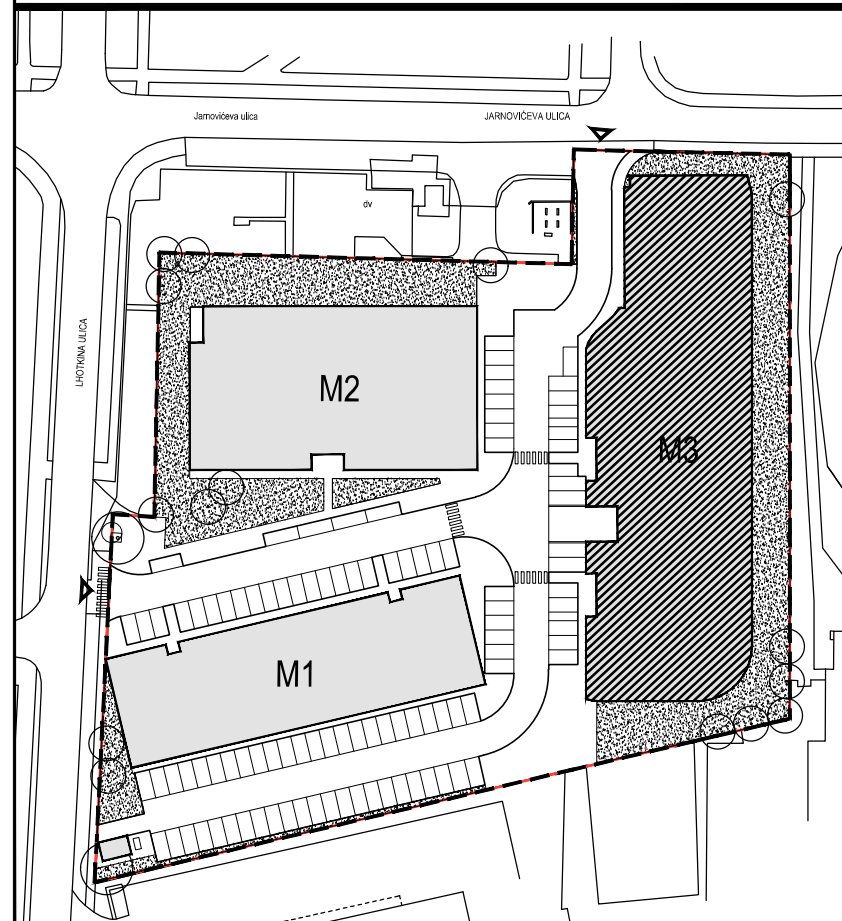

POLOŽAJ U NASELJU

SITUACIJA

MJ 1:100

TLOCRT 5. KATA

POLOŽAJ STANA U ZGRADI

STAN M3B-53 - jednosobni

5. KAT

PRESJEK

1. ULAZ		3.19	m <sup>2</sup>
2. KUHINJA + DNEVNI BORAVAK		24.61	m <sup>2</sup>
3. KUPAONICA		4.50	m <sup>2</sup>
4. LOGGIA	0.75x9.42	7.07	m <sup>2</sup>
<b>SVEUKUPNO</b>		<b>39.37</b>	<b>m<sup>2</sup></b>

POLOŽAJ STANA U ZGRADI

STAN M3B-53 P= 39.37 m<sup>2</sup>