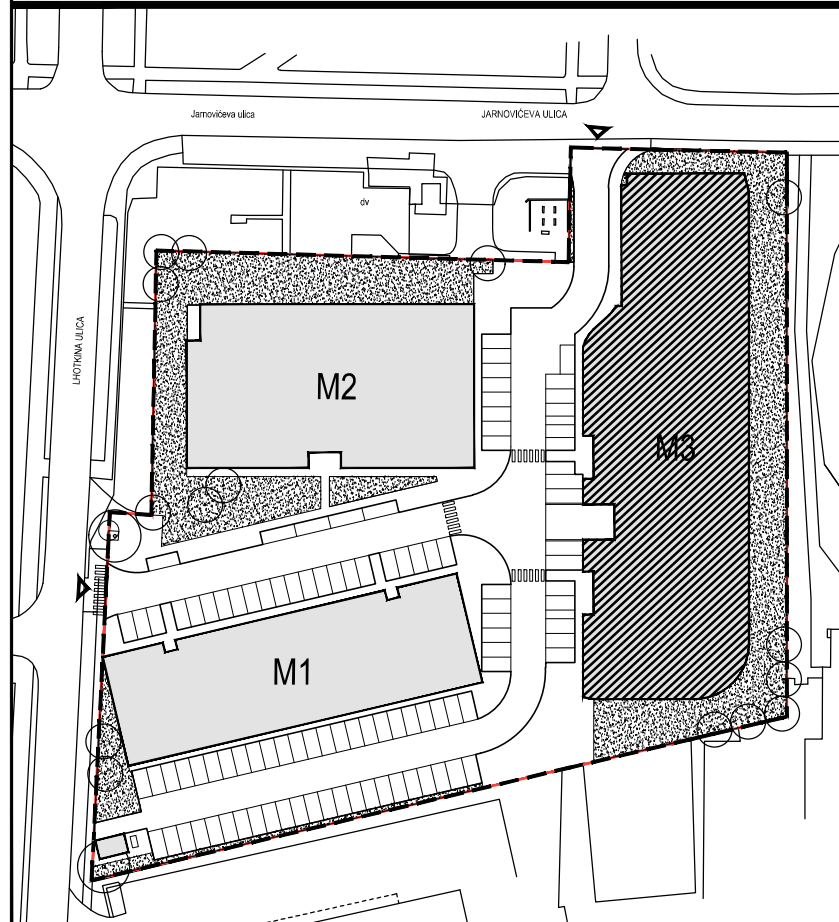

POLOŽAJ U NASELJU

SITUACIJA

MJ 1:100

TLOCRT 5. KATA

POLOŽAJ STANA U ZGRADI

STAN M3B-52 - jednosobni

5. KAT

PRESJEK

1. ULAZ		3.19	m ²
2. KUHINJA + DNEVNI BORAVAK		24.61	m ²
3. KUPAONICA		4.50	m ²
4. LOGGIA	0.75x5.72+0.5x2.50	5.54	m ²
SVEUKUPNO		37.84	m²

POLOŽAJ STANA U ZGRADI

STAN M3B-52 P= 37.84 m²