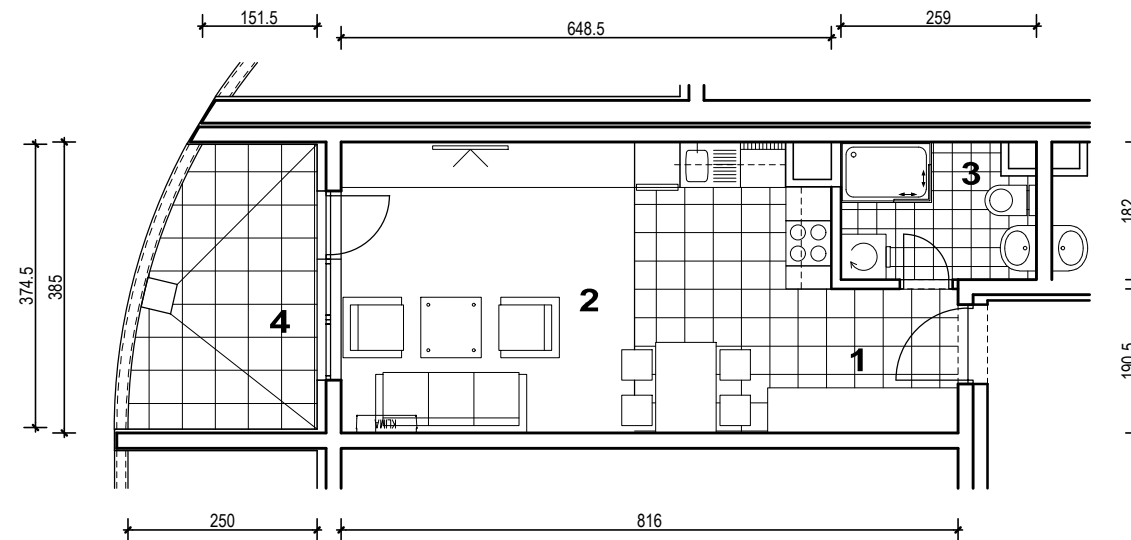

POLOŽAJ U NASELJU

SITUACIJA

MJ 1:100

TLOCRT 5. KATA

POLOŽAJ STANA U ZGRADI

STAN M3B-52 - jednosobni

5. KAT

PRESJEK

1. ULAZ		3.19	m ²
2. KUHINJA + DNEVNI BORAVAK		24.61	m ²
3. KUPAONICA		4.50	m ²
4. LOGGIA	0.75x5.72+0.5x2.50	5.54	m ²
SVEUKUPNO		37.84	m²

POLOŽAJ STANA U ZGRADI

STAN M3B-52 P= 37.84 m²