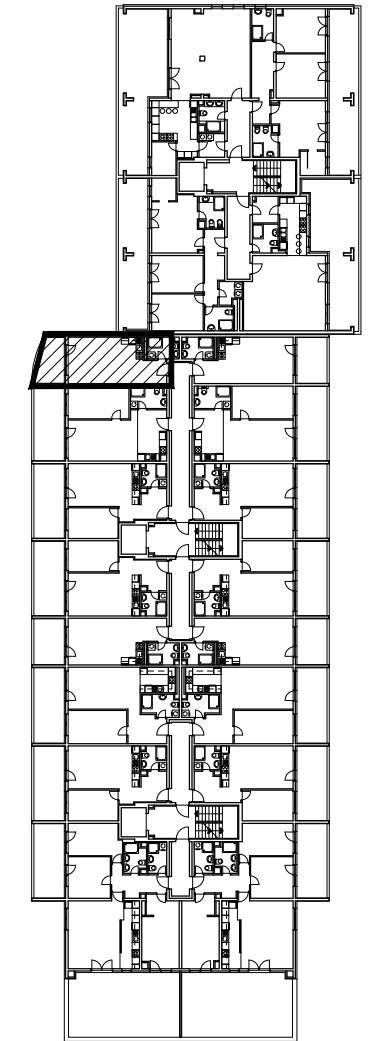

POLOŽAJ U NASELJU

SITUACIJA

MJ 1:100

TLOCRT 5. KATA

POLOŽAJ STANA U ZGRADI

STAN M3B-52 - jednosobni

5. KAT

PRESJEK

1. ULAZ		3.19	m ²
2. KUHINJA + DNEVNI BORAVAK		24.61	m ²
3. KUPAONICA		4.50	m ²
4. LOGGIA	0.75x5.72+0.5x2.50	5.54	m ²
SVEUKUPNO		37.84	m²

POLOŽAJ STANA U ZGRADI

STAN M3B-52 P= 37.84 m²