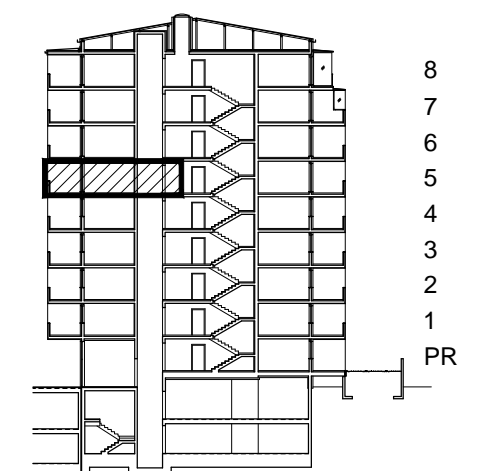

POLOŽAJ U NASELJU

SITUACIJA

MJ 1:100

TLOCRT 5. KATA

POLOŽAJ STANA U ZGRADI

STAN M3B-52 - jednosobni

5. KAT

PRESJEK

1. ULAZ		3.19	m ²
2. KUHINJA + DNEVNI BORAVAK		24.61	m ²
3. KUPAONICA		4.50	m ²
4. LOGGIA	0.75x5.72+0.5x2.50	5.54	m ²
SVEUKUPNO		37.84	m²

POLOŽAJ STANA U ZGRADI

STAN M3B-52 P= 37.84 m²