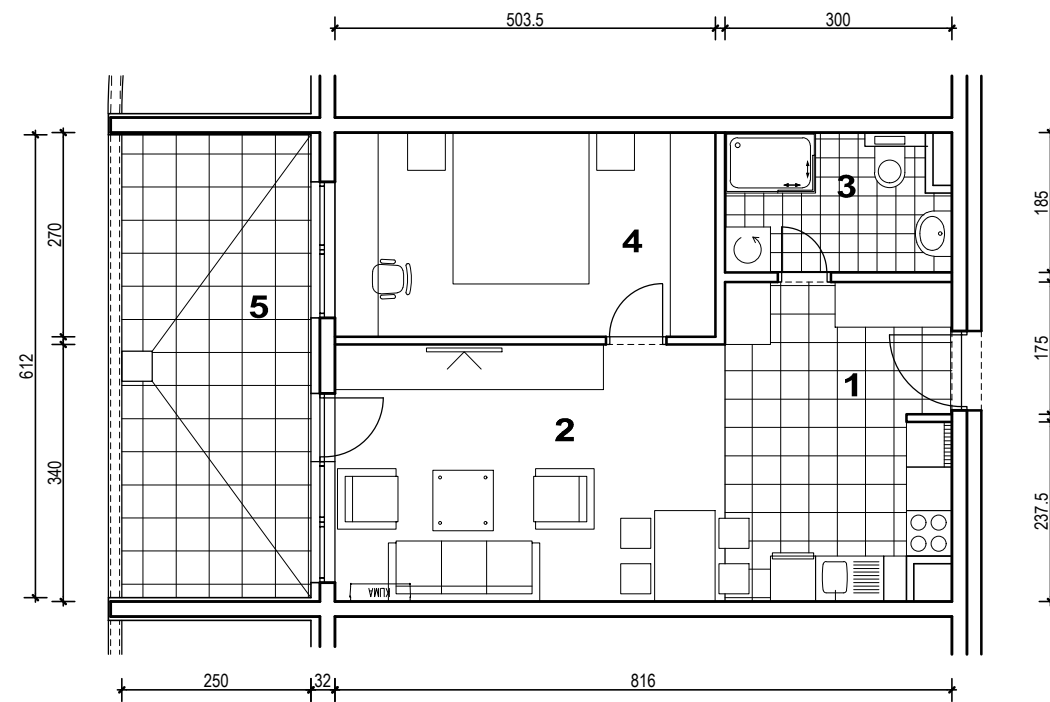

POLOŽAJ U NASELJU

SITUACIJA

MJ 1:100

TLOCRT 5. KATA

POLOŽAJ STANA U ZGRADI

PRESJEK

POLOŽAJ STANA U ZGRADI

STAN M3B-51 - dvosobni

5. KAT

1. ULAZ + KUHINJA	12.26	m <sup>2</sup>
2. DNEVNI BORAVAK	17.54	m <sup>2</sup>
3. KUPAONICA	5.27	m <sup>2</sup>
4. SOBA	13.59	m <sup>2</sup>
5. LOGGIA 0.75 x 15.30	11.48	m <sup>2</sup>
<b>SVEUKUPNO</b>	<b>60.14</b>	<b>m<sup>2</sup></b>