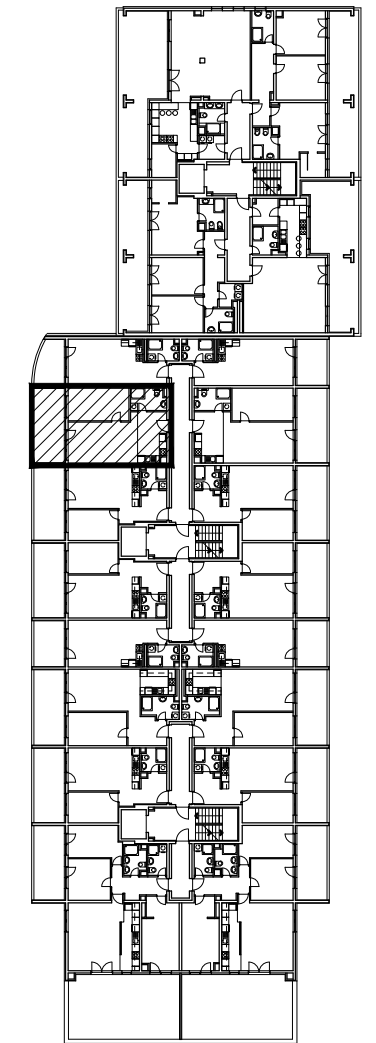

POLOŽAJ U NASELJU

SITUACIJA

MJ 1:100

TLOCRT 5. KATA

POLOŽAJ STANA U ZGRADI

PRESJEK

POLOŽAJ STANA U ZGRADI

STAN M3B-51 - dvosobni

5. KAT

1. ULAZ + KUHINJA	12.26	m <sup>2</sup>
2. DNEVNI BORAVAK	17.54	m <sup>2</sup>
3. KUPAONICA	5.27	m <sup>2</sup>
4. SOBA	13.59	m <sup>2</sup>
5. LOGGIA 0.75 x 15.30	11.48	m <sup>2</sup>
<b>SVEUKUPNO</b>	<b>60.14</b>	<b>m<sup>2</sup></b>

STAN M3B-51 P= 60.14 m<sup>2</sup>