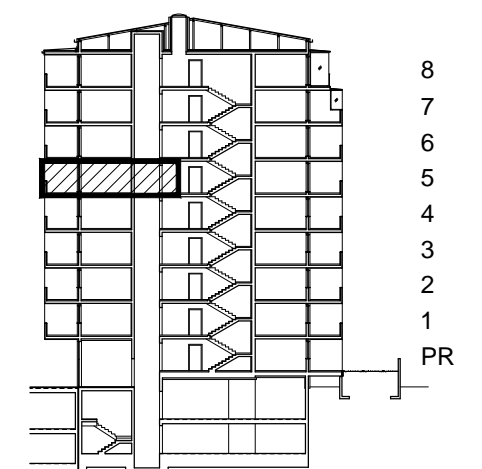

POLOŽAJ U NASELJU

SITUACIJA

MJ 1:100

TLOCRT 5. KATA

POLOŽAJ STANA U ZGRADI

PRESJEK

POLOŽAJ STANA U ZGRADI

STAN M3B-51 - dvosobni

5. KAT

1. ULAZ + KUHINJA	12.26	m <sup>2</sup>
2. DNEVNI BORAVAK	17.54	m <sup>2</sup>
3. KUPAONICA	5.27	m <sup>2</sup>
4. SOBA	13.59	m <sup>2</sup>
5. LOGGIA 0.75 x 15.30	11.48	m <sup>2</sup>
<b>SVEUKUPNO</b>	<b>60.14</b>	<b>m<sup>2</sup></b>