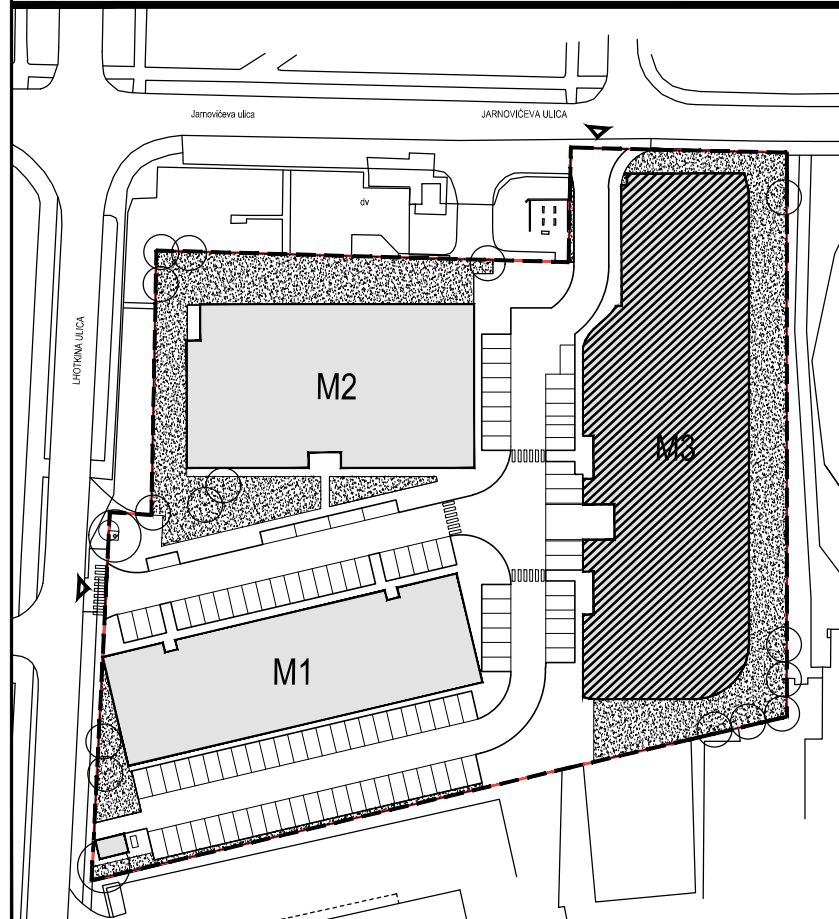

POLOŽAJ U NASELJU

SITUACIJA

MJ 1:100

TLOCRT 5. KATA

POLOŽAJ STANA U ZGRADI

PRESJEK

POLOŽAJ STANA U ZGRADI

STAN M3B-51 - dvosobni

5. KAT

1. ULAZ + KUHINJA	12.26	m <sup>2</sup>
2. DNEVNI BORAVAK	17.54	m <sup>2</sup>
3. KUPAONICA	5.27	m <sup>2</sup>
4. SOBA	13.59	m <sup>2</sup>
5. LOGGIA 0.75 x 15.30	11.48	m <sup>2</sup>
<b>SVEUKUPNO</b>	<b>60.14</b>	<b>m<sup>2</sup></b>