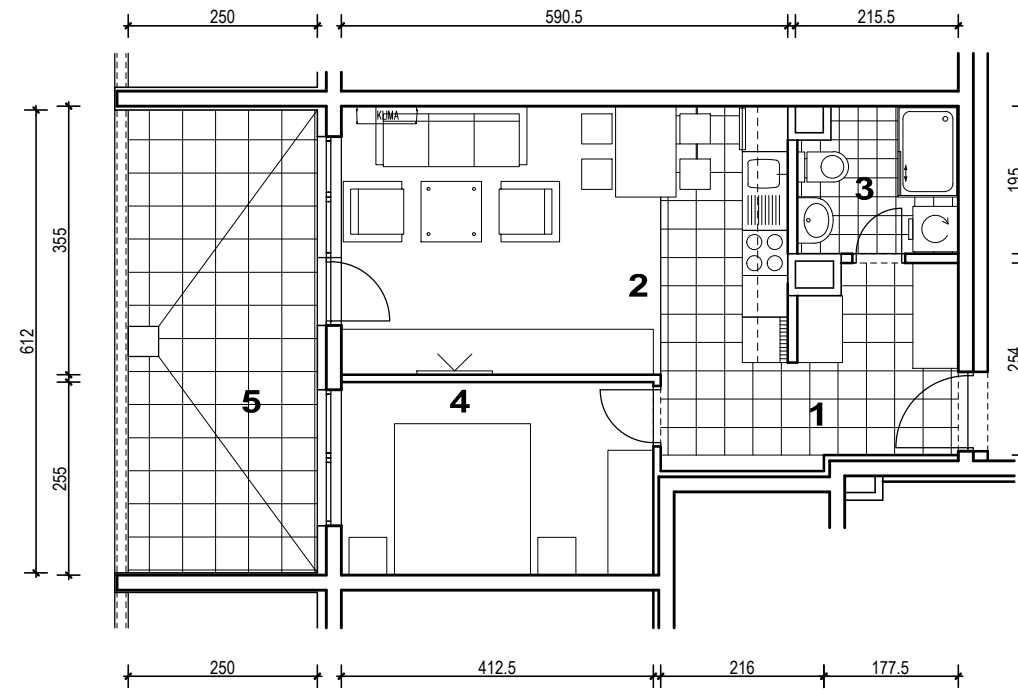

POLOŽAJ U NASELJU

SITUACIJA

MJ 1:100

TLOCRT 5. KATA

POLOŽAJ STANA U ZGRADI

PRESJEK

POLOŽAJ STANA U ZGRADI

STAN M3B-50 - dvosobni

5. KAT

| | | | |
|-----------------------------|------------|--------------|----------------------|
| 1. ULAZ | | 7.56 | m ² |
| 2. KUHINJA + DNEVNI BORAVAK | | 20.96 | m ² |
| 3. KUPAONICA | | 3.95 | m ² |
| 4. SOBA | | 10.52 | m ² |
| 5. LOGGIA | 0.75x15.30 | 11.48 | m ² |
| SVEUKUPNO | | 54.47 | m² |

STAN M3B-50 P= 54.47 m²