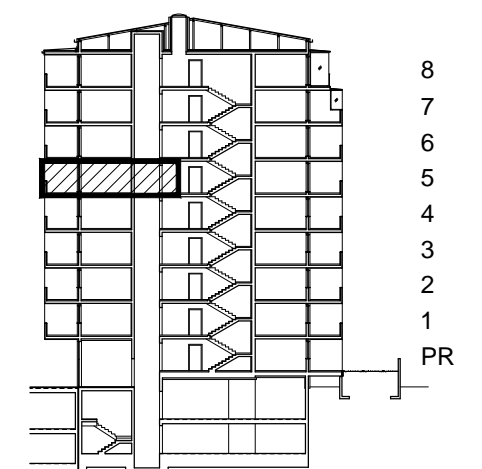

POLOŽAJ U NASELJU

SITUACIJA

MJ 1:100

TLOCRT 5. KATA

POLOŽAJ STANA U ZGRADI

PRESJEK

POLOŽAJ STANA U ZGRADI

STAN M3B-50 - dvosobni

5. KAT

| | | | |
|-----------------------------|------------|--------------|----------------------|
| 1. ULAZ | | 7.56 | m ² |
| 2. KUHINJA + DNEVNI BORAVAK | | 20.96 | m ² |
| 3. KUPAONICA | | 3.95 | m ² |
| 4. SOBA | | 10.52 | m ² |
| 5. LOGGIA | 0.75x15.30 | 11.48 | m ² |
| SVEUKUPNO | | 54.47 | m² |

STAN M3B-50 P= 54.47 m²