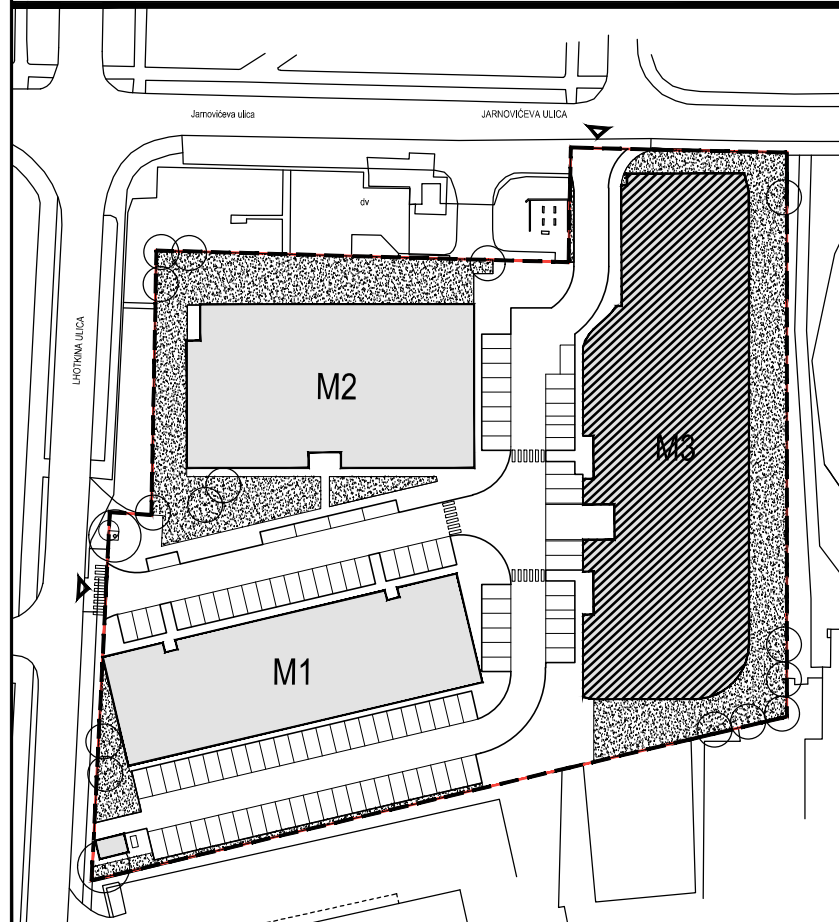

POLOŽAJ U NASELJU

SITUACIJA

MJ 1:100

TLOCRT 5. KATA

POLOŽAJ STANA U ZGRADI

PRESJEK

POLOŽAJ STANA U ZGRADI

STAN M3B-50 - dvosobni

5. KAT

| | | | |
|-----------------------------|------------|--------------|----------------------|
| 1. ULAZ | | 7.56 | m ² |
| 2. KUHINJA + DNEVNI BORAVAK | | 20.96 | m ² |
| 3. KUPAONICA | | 3.95 | m ² |
| 4. SOBA | | 10.52 | m ² |
| 5. LOGGIA | 0.75x15.30 | 11.48 | m ² |
| SVEUKUPNO | | 54.47 | m² |

STAN M3B-50 P= 54.47 m²