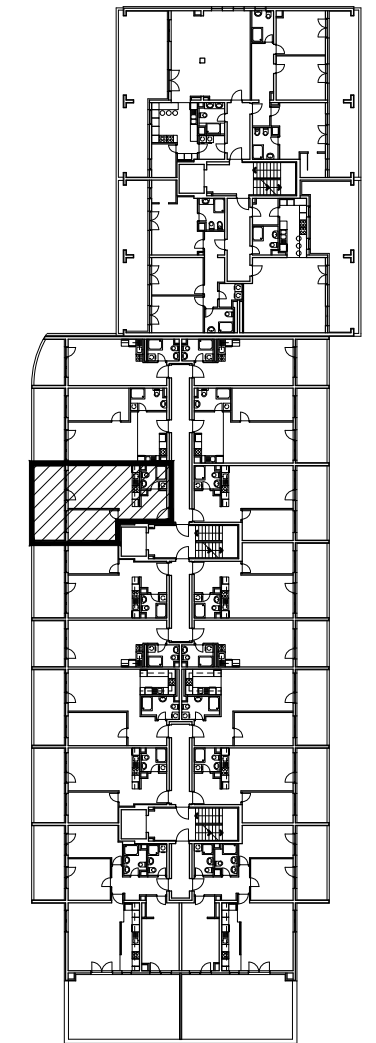

POLOŽAJ U NASELJU

SITUACIJA

MJ 1:100

TLOCRT 5. KATA

POLOŽAJ STANA U ZGRADI

PRESJEK

POLOŽAJ STANA U ZGRADI

STAN M3B-50 - dvosobni

5. KAT

| | | | |
|-----------------------------|------------|--------------|----------------------|
| 1. ULAZ | | 7.56 | m ² |
| 2. KUHINJA + DNEVNI BORAVAK | | 20.96 | m ² |
| 3. KUPAONICA | | 3.95 | m ² |
| 4. SOBA | | 10.52 | m ² |
| 5. LOGGIA | 0.75x15.30 | 11.48 | m ² |
| SVEUKUPNO | | 54.47 | m² |

STAN M3B-50 P= 54.47 m²