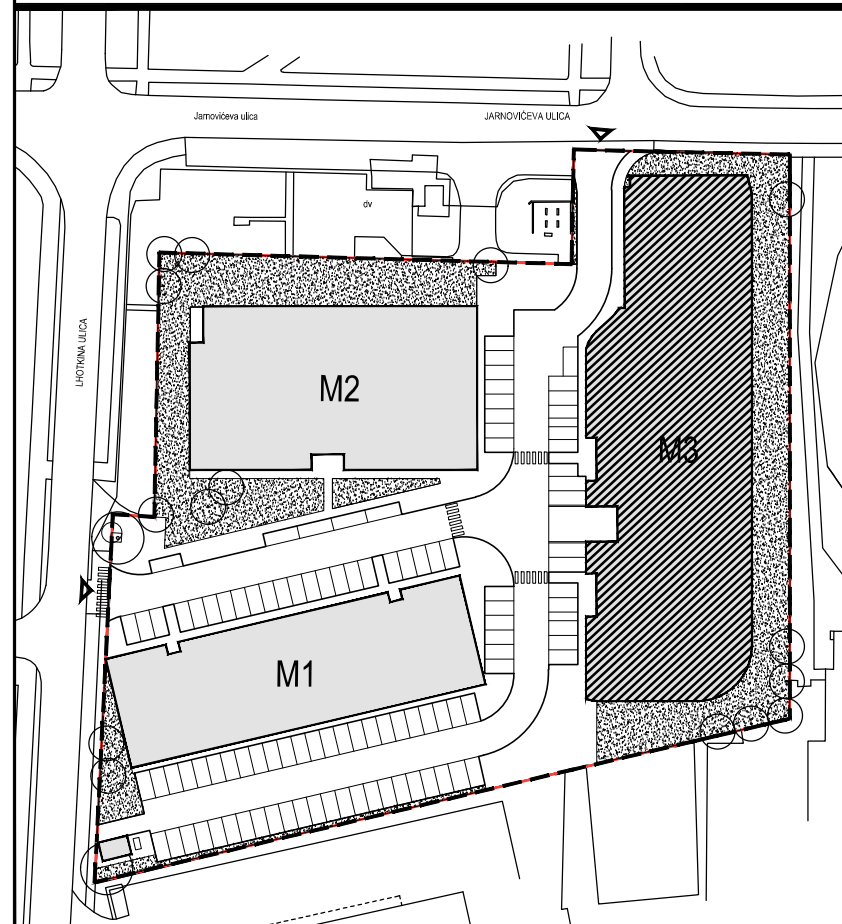

POLOŽAJ U NASELJU

SITUACIJA

MJ 1:100

TLOCRT 4. KATA

POLOŽAJ STANA U ZGRADI

STAN M3B-49 - dvosobni

4. KAT

PRESJEK

1. ULAZ		7.56	m ²
2. KUHINJA + DNEVNI BORAVAK		20.96	m ²
3. KUPAONICA		3.95	m ²
4. SOBA		10.52	m ²
5. LOGGIA	0.75x15.30	11.48	m ²
SVEUKUPNO		54.47	m²

POLOŽAJ STANA U ZGRADI

STAN M3B-49 P= 54.47 m²