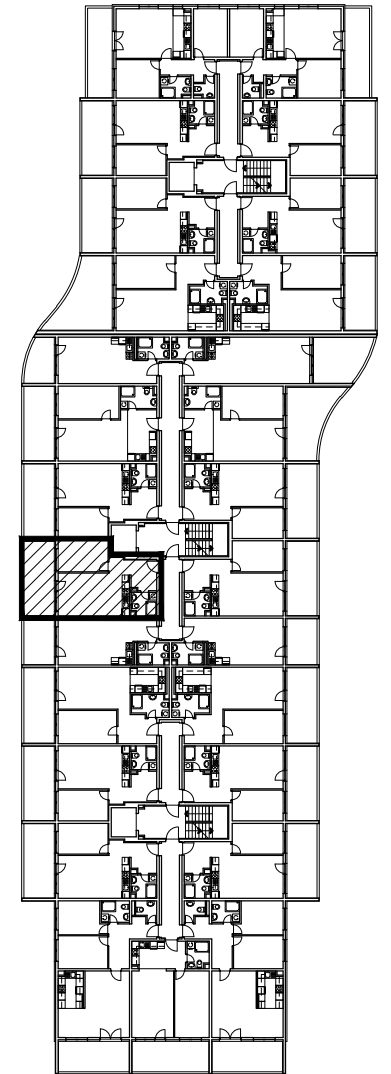

POLOŽAJ U NASELJU

SITUACIJA

MJ 1:100

TLOCRT 4. KATA

POLOŽAJ STANA U ZGRADI

STAN M3B-49 - dvosobni

4. KAT

PRESJEK

1. ULAZ		7.56	m ²
2. KUHINJA + DNEVNI BORAVAK		20.96	m ²
3. KUPAONICA		3.95	m ²
4. SOBA		10.52	m ²
5. LOGGIA	0.75x15.30	11.48	m ²
SVEUKUPNO		54.47	m²

POLOŽAJ STANA U ZGRADI

STAN M3B-49 P= 54.47 m²