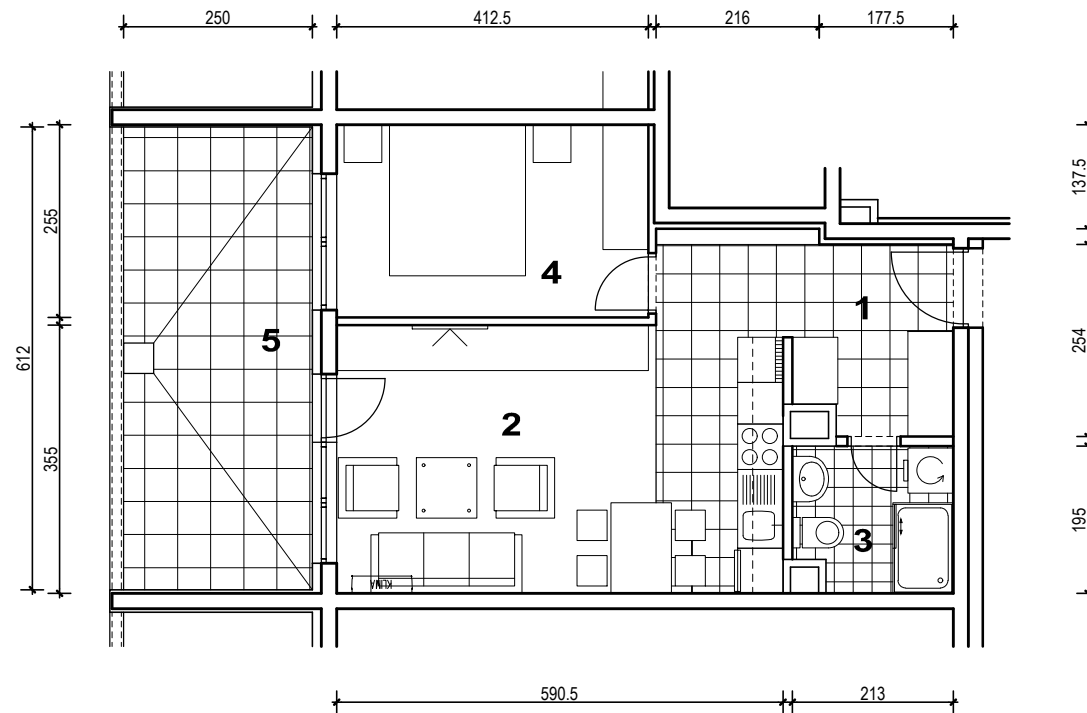

POLOŽAJ U NASELJU

SITUACIJA

MJ 1:100

TLOCRT 4. KATA

POLOŽAJ STANA U ZGRADI

STAN M3B-49 - dvosobni

4. KAT

PRESJEK

1. ULAZ		7.56	m ²
2. KUHINJA + DNEVNI BORAVAK		20.96	m ²
3. KUPAONICA		3.95	m ²
4. SOBA		10.52	m ²
5. LOGGIA	0.75x15.30	11.48	m ²
SVEUKUPNO		54.47	m²

POLOŽAJ STANA U ZGRADI

STAN M3B-49 P= 54.47 m²