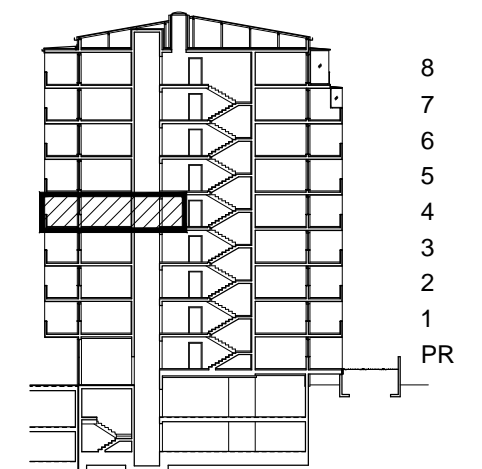

POLOŽAJ U NASELJU

SITUACIJA

MJ 1:100

TLOCRT 4. KATA

POLOŽAJ STANA U ZGRADI

STAN M3B-49 - dvosobni

4. KAT

PRESJEK

1. ULAZ		7.56	m ²
2. KUHINJA + DNEVNI BORAVAK		20.96	m ²
3. KUPAONICA		3.95	m ²
4. SOBA		10.52	m ²
5. LOGGIA	0.75x15.30	11.48	m ²
SVEUKUPNO		54.47	m²

POLOŽAJ STANA U ZGRADI

STAN M3B-49 P= 54.47 m²