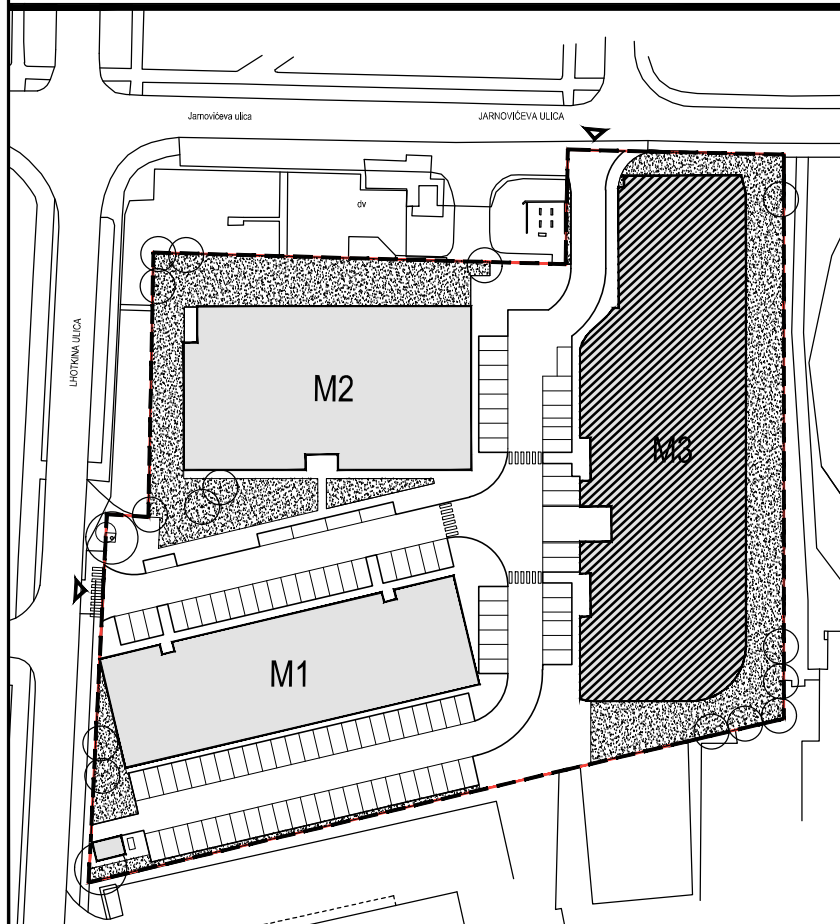

POLOŽAJ U NASELJU

SITUACIJA

TLOCRT 4. KATA

POLOŽAJ STANA U ZGRADI

MJ 1:100

STAN M3B-48 - jednosobni

4. KAT

PRESJEK

1. ULAZ		3.19	m ²
2. KUHINJA + DNEVNI BORAVAK		24.61	m ²
3. KUPAONICA		4.50	m ²
4 LOGGIA	0.75x9.43	7.07	m ²
SVEUKUPNO		39.37	m ²

POLOŽAJ STANA U ZGRADI

STAN M3B-48 P= 39.37 m²