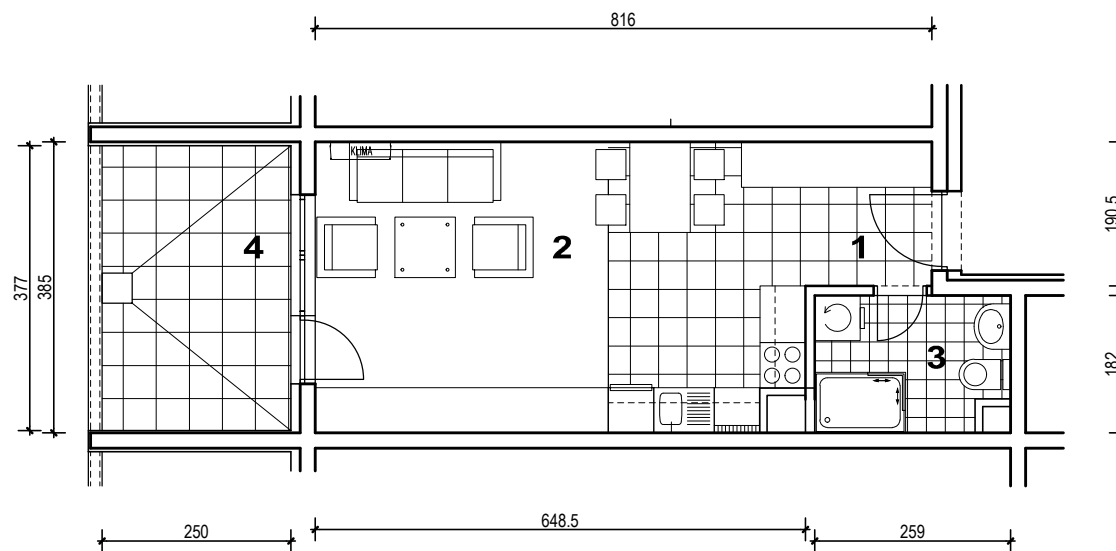

POLOŽAJ U NASELJU

SITUACIJA

TLOCRT 4. KATA

POLOŽAJ STANA U ZGRADI

MJ 1:100

STAN M3B-48 - jednosobni

4. KAT

PRESJEK

1. ULAZ		3.19	m ²
2. KUHINJA + DNEVNI BORAVAK		24.61	m ²
3. KUPAONICA		4.50	m ²
4 LOGGIA	0.75x9.43	7.07	m ²
SVEUKUPNO		39.37	m ²

POLOŽAJ STANA U ZGRADI

STAN M3B-48 P= 39.37 m²