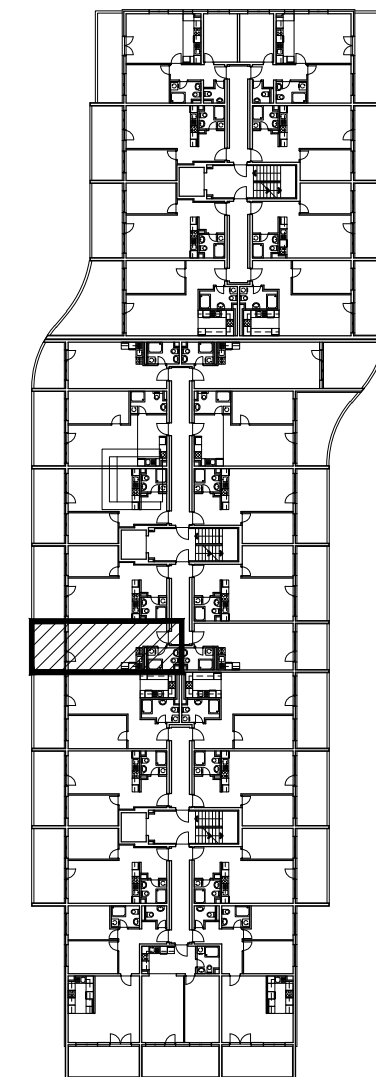

POLOŽAJ U NASELJU

SITUACIJA

TLOCRT 4. KATA

POLOŽAJ STANA U ZGRADI

MJ 1:100

STAN M3B-48 - jednosobni

4. KAT

PRESJEK

1. ULAZ		3.19	m ²
2. KUHINJA + DNEVNI BORAVAK		24.61	m ²
3. KUPAONICA		4.50	m ²
4 LOGGIA	0.75x9.43	7.07	m ²
SVEUKUPNO		39.37	m ²

POLOŽAJ STANA U ZGRADI

STAN M3B-48 P= 39.37 m²