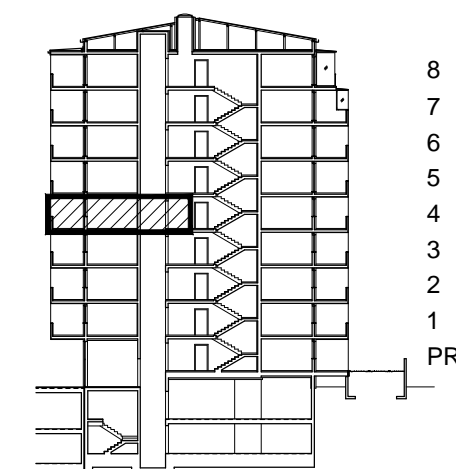

POLOŽAJ U NASELJU

SITUACIJA

TLOCRT 4. KATA

POLOŽAJ STANA U ZGRADI

MJ 1:100

STAN M3B-48 - jednosobni

4. KAT

PRESJEK

1. ULAZ		3.19	m ²
2. KUHINJA + DNEVNI BORAVAK		24.61	m ²
3. KUPAONICA		4.50	m ²
4 LOGGIA	0.75x9.43	7.07	m ²
SVEUKUPNO		39.37	m ²

POLOŽAJ STANA U ZGRADI

STAN M3B-48 P= 39.37 m²