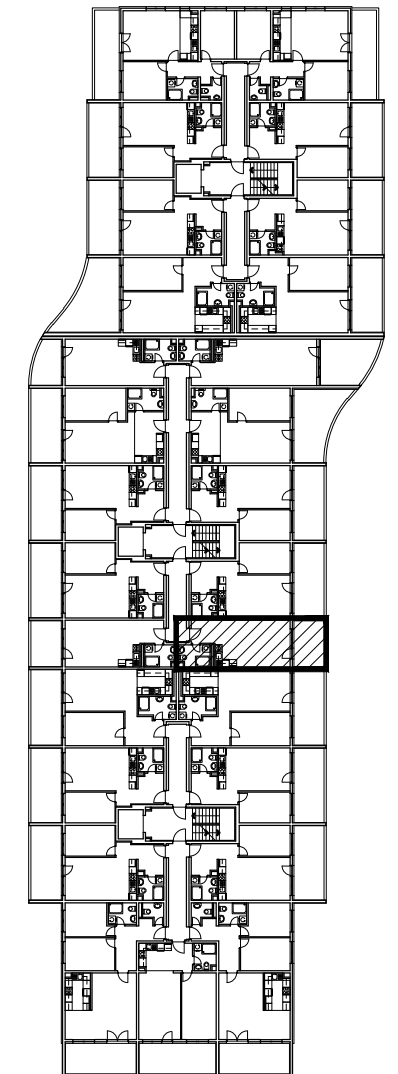

POLOŽAJ U NASELJU

SITUACIJA

MJ 1:100

TLOCRT 4. KATA

POLOŽAJ STANA U ZGRADI

STAN M3B-47 - jednosobni

4. KAT

PRESJEK

1. ULAZ		3.19	m <sup>2</sup>
2. KUHINJA + DNEVNI BORAVAK		24.61	m <sup>2</sup>
3. KUPAONICA		4.50	m <sup>2</sup>
4. LOGGIA	0.75x9.43	7.07	m <sup>2</sup>
<b>SVEUKUPNO</b>		<b>39.37</b>	<b>m<sup>2</sup></b>

POLOŽAJ STANA U ZGRADI

STAN M3B-47 P= 39.37 m<sup>2</sup>