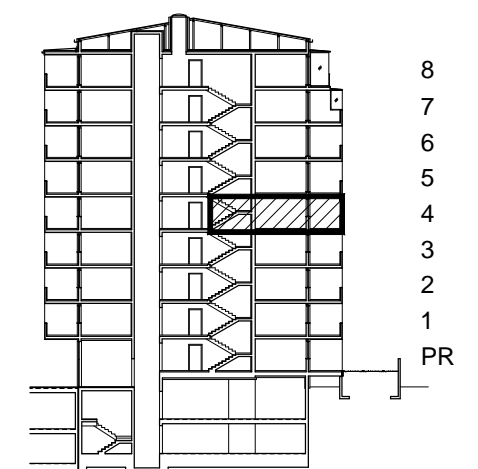

POLOŽAJ U NASELJU

SITUACIJA

MJ 1:100

TLOCRT 4. KATA

POLOŽAJ STANA U ZGRADI

STAN M3B-47 - jednosobni

4. KAT

PRESJEK

1. ULAZ		3.19	m <sup>2</sup>
2. KUHINJA + DNEVNI BORAVAK		24.61	m <sup>2</sup>
3. KUPAONICA		4.50	m <sup>2</sup>
4. LOGGIA	0.75x9.43	7.07	m <sup>2</sup>
<b>SVEUKUPNO</b>		<b>39.37</b>	<b>m<sup>2</sup></b>

POLOŽAJ STANA U ZGRADI

STAN M3B-47 P= 39.37 m<sup>2</sup>