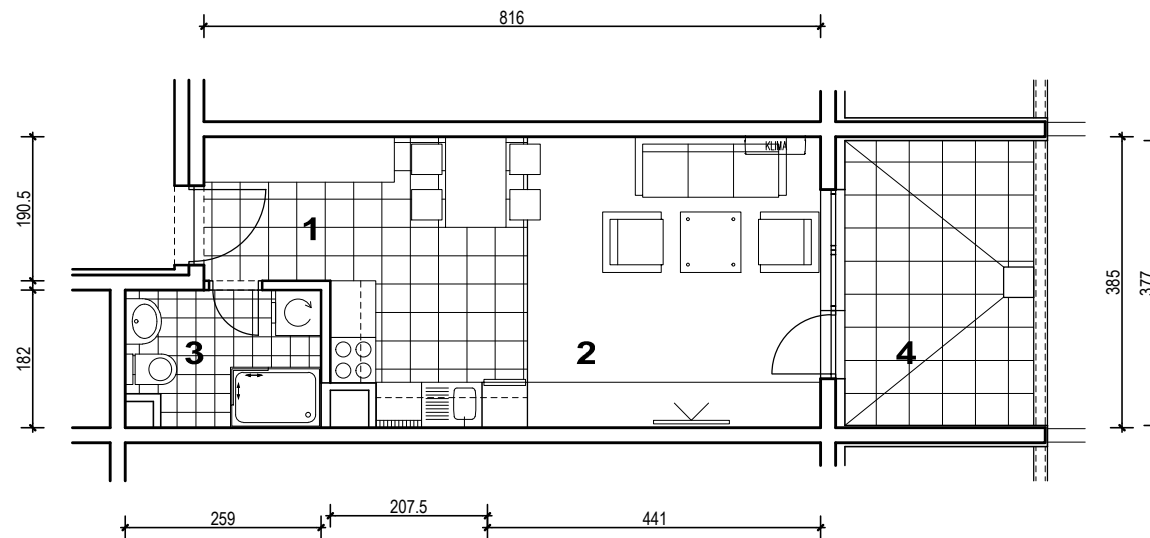

POLOŽAJ U NASELJU

SITUACIJA

MJ 1:100

TLOCRT 4. KATA

POLOŽAJ STANA U ZGRADI

STAN M3B-47 - jednosobni

4. KAT

PRESJEK

1. ULAZ		3.19	m <sup>2</sup>
2. KUHINJA + DNEVNI BORAVAK		24.61	m <sup>2</sup>
3. KUPAONICA		4.50	m <sup>2</sup>
4. LOGGIA	0.75x9.43	7.07	m <sup>2</sup>
<b>SVEUKUPNO</b>		<b>39.37</b>	<b>m<sup>2</sup></b>

POLOŽAJ STANA U ZGRADI

STAN M3B-47 P= 39.37 m<sup>2</sup>