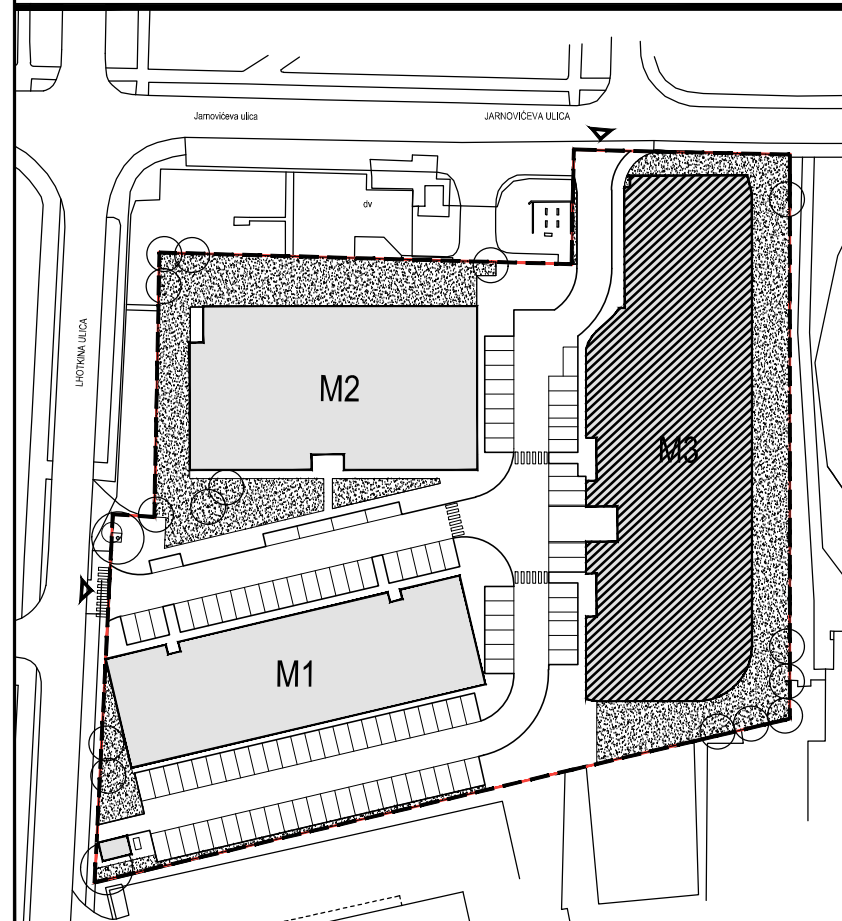

POLOŽAJ U NASELJU

SITUACIJA

MJ 1:100

TLOCRT 4. KATA

POLOŽAJ STANA U ZGRADI

STAN M3B-47 - jednosobni

4. KAT

PRESJEK

1. ULAZ		3.19	m <sup>2</sup>
2. KUHINJA + DNEVNI BORAVAK		24.61	m <sup>2</sup>
3. KUPAONICA		4.50	m <sup>2</sup>
4. LOGGIA	0.75x9.43	7.07	m <sup>2</sup>
<b>SVEUKUPNO</b>		<b>39.37</b>	<b>m<sup>2</sup></b>

POLOŽAJ STANA U ZGRADI

STAN M3B-47 P= 39.37 m<sup>2</sup>