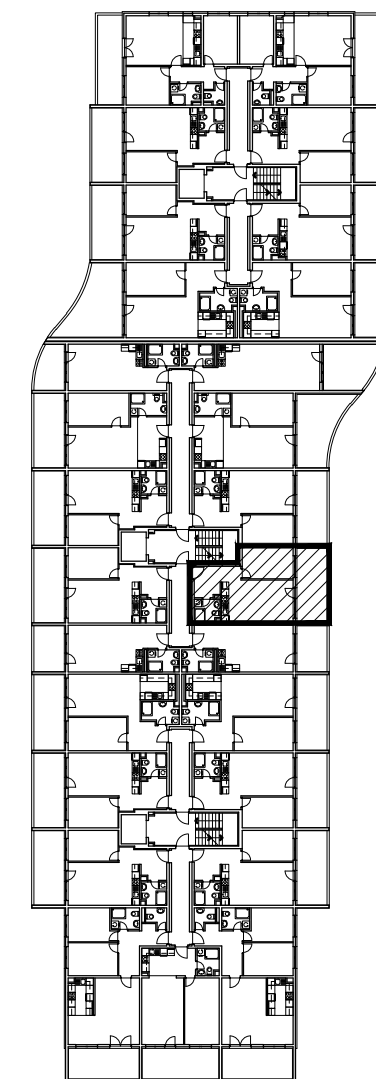

POLOŽAJ U NASELJU

SITUACIJA

MJ 1:100

TLOCRT 4. KATA

POLOŽAJ STANA U ZGRADI

STAN M3B-46 - dvosobni

4. KAT

PRESJEK

1. ULAZ		7.31	m <sup>2</sup>
2. KUHINJA + DNEVNI BORAVAK		20.96	m <sup>2</sup>
3. KUPAONICA		3.92	m <sup>2</sup>
4. SOBA		10.71	m <sup>2</sup>
5. LOGGIA	0.75x15.30	11.48	m <sup>2</sup>
<b>SVEUKUPNO</b>		<b>54.38</b>	<b>m<sup>2</sup></b>

POLOŽAJ STANA U ZGRADI

STAN M3B-46 P= 54.38 m<sup>2</sup>