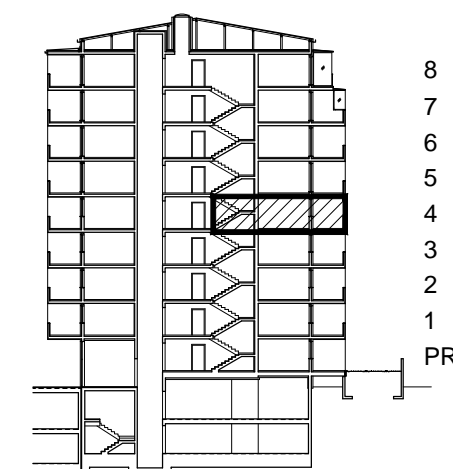

POLOŽAJ U NASELJU

SITUACIJA

MJ 1:100

TLOCRT 4. KATA

POLOŽAJ STANA U ZGRADI

STAN M3B-46 - dvosobni

4. KAT

PRESJEK

1. ULAZ		7.31	m <sup>2</sup>
2. KUHINJA + DNEVNI BORAVAK		20.96	m <sup>2</sup>
3. KUPAONICA		3.92	m <sup>2</sup>
4. SOBA		10.71	m <sup>2</sup>
5. LOGGIA	0.75x15.30	11.48	m <sup>2</sup>
<b>SVEUKUPNO</b>		<b>54.38</b>	<b>m<sup>2</sup></b>

POLOŽAJ STANA U ZGRADI

STAN M3B-46 P= 54.38 m<sup>2</sup>