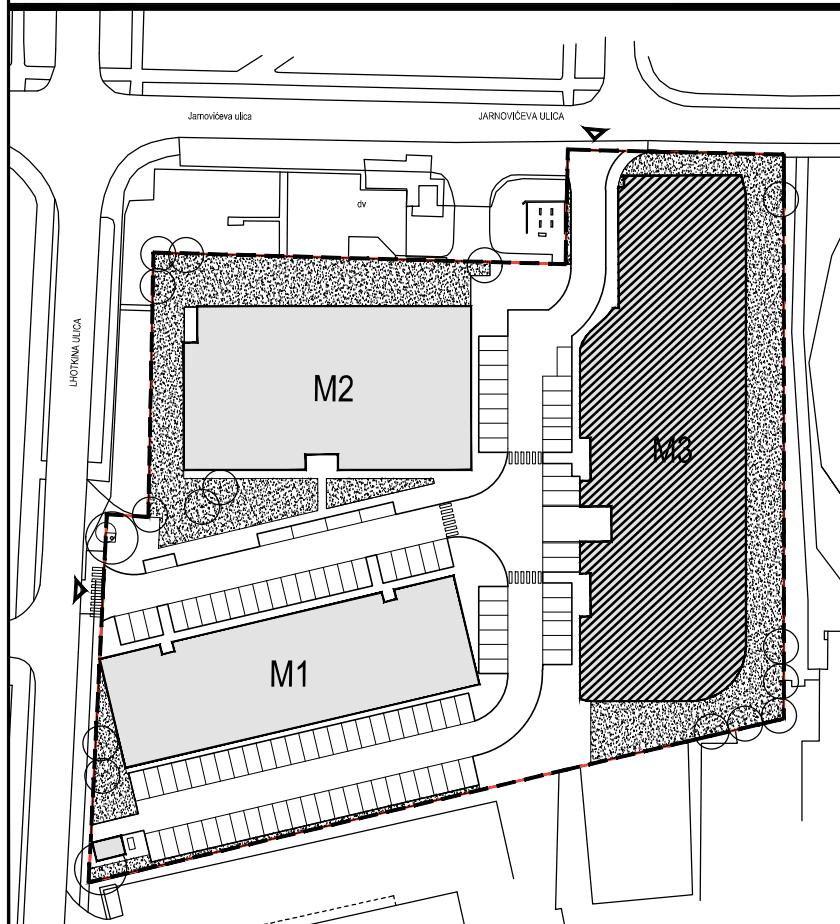

POLOŽAJ U NASELJU

SITUACIJA

MJ 1:100

TLOCRT 4. KATA

POLOŽAJ STANA U ZGRADI

STAN M3B-46 - dvosobni

4. KAT

PRESJEK

1. ULAZ		7.31	m <sup>2</sup>
2. KUHINJA + DNEVNI BORAVAK		20.96	m <sup>2</sup>
3. KUPAONICA		3.92	m <sup>2</sup>
4. SOBA		10.71	m <sup>2</sup>
5. LOGGIA	0.75x15.30	11.48	m <sup>2</sup>
<b>SVEUKUPNO</b>		<b>54.38</b>	<b>m<sup>2</sup></b>

POLOŽAJ STANA U ZGRADI

STAN M3B-46 P= 54.38 m<sup>2</sup>