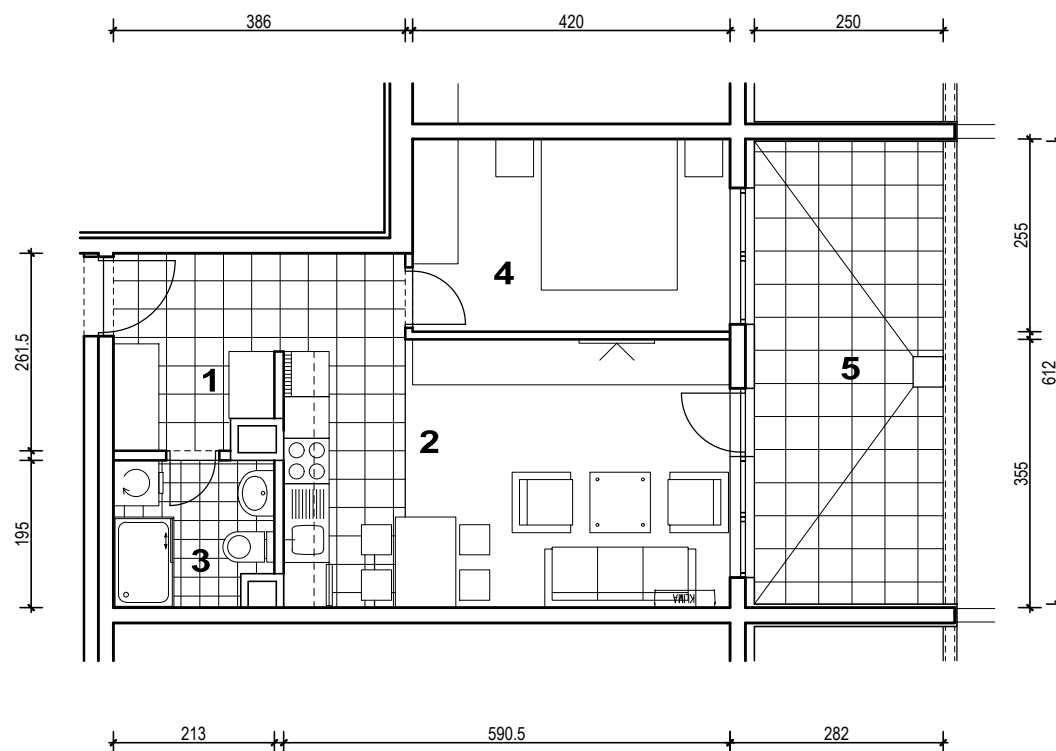

POLOŽAJ U NASELJU

SITUACIJA

MJ 1:100

TLOCRT 4. KATA

POLOŽAJ STANA U ZGRADI

STAN M3B-46 - dvosobni

4. KAT

PRESJEK

1. ULAZ		7.31	m <sup>2</sup>
2. KUHINJA + DNEVNI BORAVAK		20.96	m <sup>2</sup>
3. KUPAONICA		3.92	m <sup>2</sup>
4. SOBA		10.71	m <sup>2</sup>
5. LOGGIA	0.75x15.30	11.48	m <sup>2</sup>
<b>SVEUKUPNO</b>		<b>54.38</b>	<b>m<sup>2</sup></b>

POLOŽAJ STANA U ZGRADI

STAN M3B-46 P= 54.38 m<sup>2</sup>