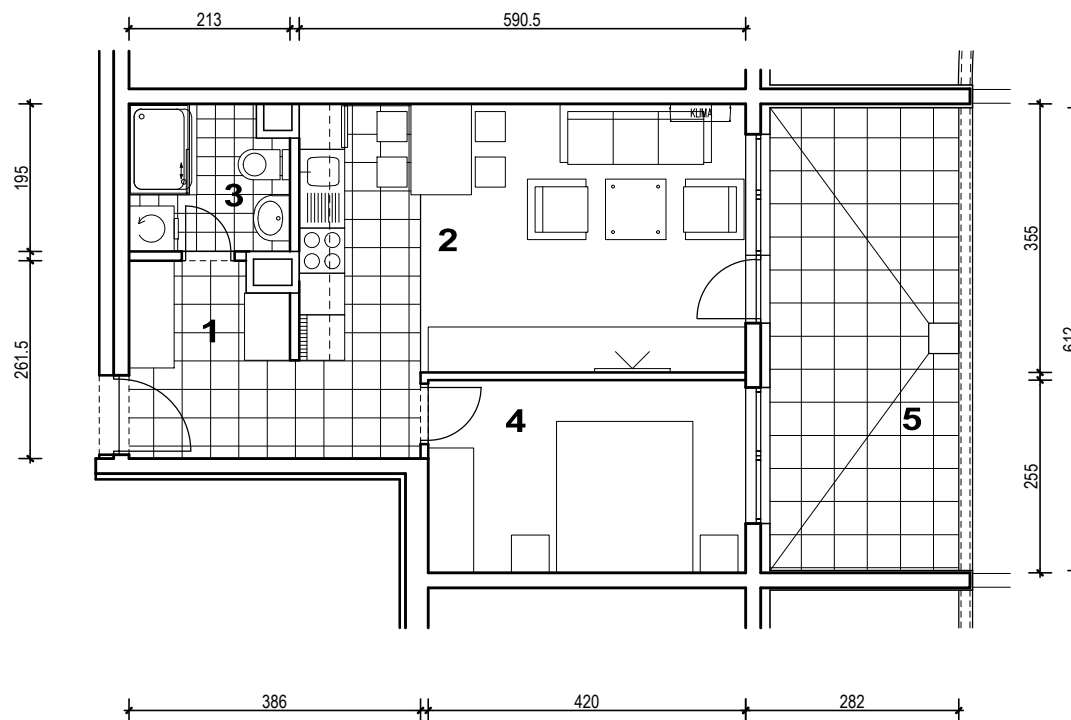

POLOŽAJ U NASELJU

SITUACIJA

MJ 1:100

TLOCRT 4. KATA

POLOŽAJ STANA U ZGRADI

STAN M3B- 45 - dvosobni

4. KAT

PRESJEK

1. ULAZ		7.32	m ²
2. KUHINJA + DNEVNI BORAVAK		20.96	m ²
3. KUPAONICA		3.95	m ²
4. SOBA		10.71	m ²
5. LOGGIA	0.75x15.30	11.48	m ²
SVEUKUPNO		54.42	m²

POLOŽAJ STANA U ZGRADI

STAN M3B-45 P= 54.42 m²