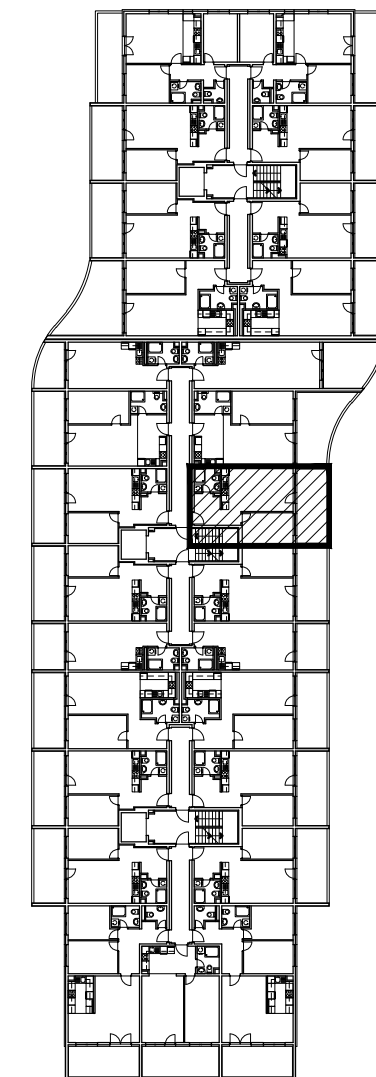

POLOŽAJ U NASELJU

SITUACIJA

MJ 1:100

TLOCRT 4. KATA

POLOŽAJ STANA U ZGRADI

STAN M3B- 45 - dvosobni

4. KAT

PRESJEK

1. ULAZ		7.32	m ²
2. KUHINJA + DNEVNI BORAVAK		20.96	m ²
3. KUPAONICA		3.95	m ²
4. SOBA		10.71	m ²
5. LOGGIA	0.75x15.30	11.48	m ²
SVEUKUPNO		54.42	m²

POLOŽAJ STANA U ZGRADI

STAN M3B-45 P= 54.42 m²