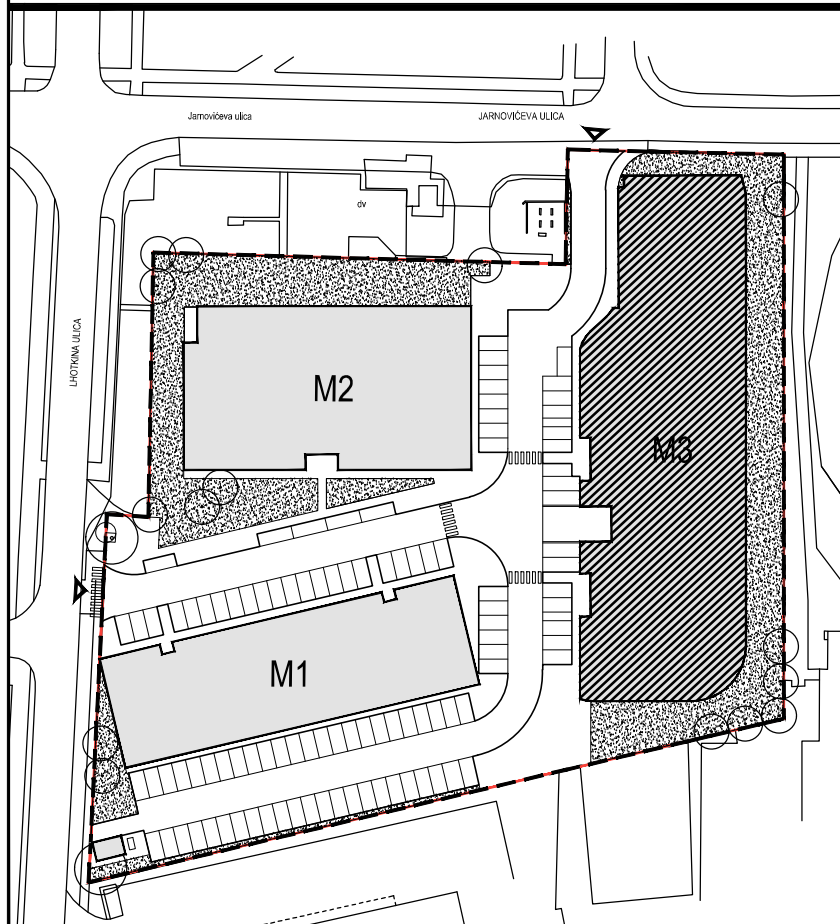

POLOŽAJ U NASELJU

SITUACIJA

MJ 1:100

TLOCRT 4. KATA

POLOŽAJ STANA U ZGRADI

STAN M3B- 45 - dvosobni

4. KAT

PRESJEK

1. ULAZ		7.32	m ²
2. KUHINJA + DNEVNI BORAVAK		20.96	m ²
3. KUPAONICA		3.95	m ²
4. SOBA		10.71	m ²
5. LOGGIA	0.75x15.30	11.48	m ²
SVEUKUPNO		54.42	m²

POLOŽAJ STANA U ZGRADI

STAN M3B-45 P= 54.42 m²