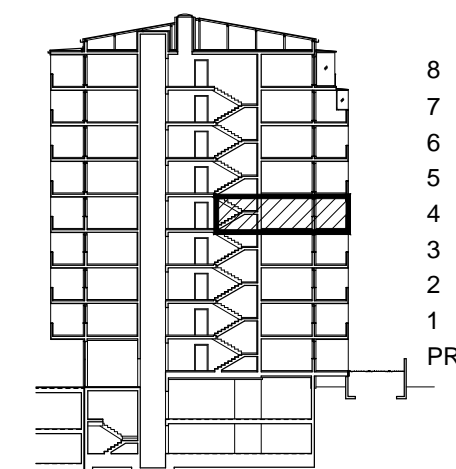

POLOŽAJ U NASELJU

SITUACIJA

MJ 1:100

TLOCRT 4. KATA

POLOŽAJ STANA U ZGRADI

STAN M3B- 45 - dvosobni

4. KAT

PRESJEK

1. ULAZ		7.32	m ²
2. KUHINJA + DNEVNI BORAVAK		20.96	m ²
3. KUPAONICA		3.95	m ²
4. SOBA		10.71	m ²
5. LOGGIA	0.75x15.30	11.48	m ²
SVEUKUPNO		54.42	m²

POLOŽAJ STANA U ZGRADI

STAN M3B-45 P= 54.42 m²